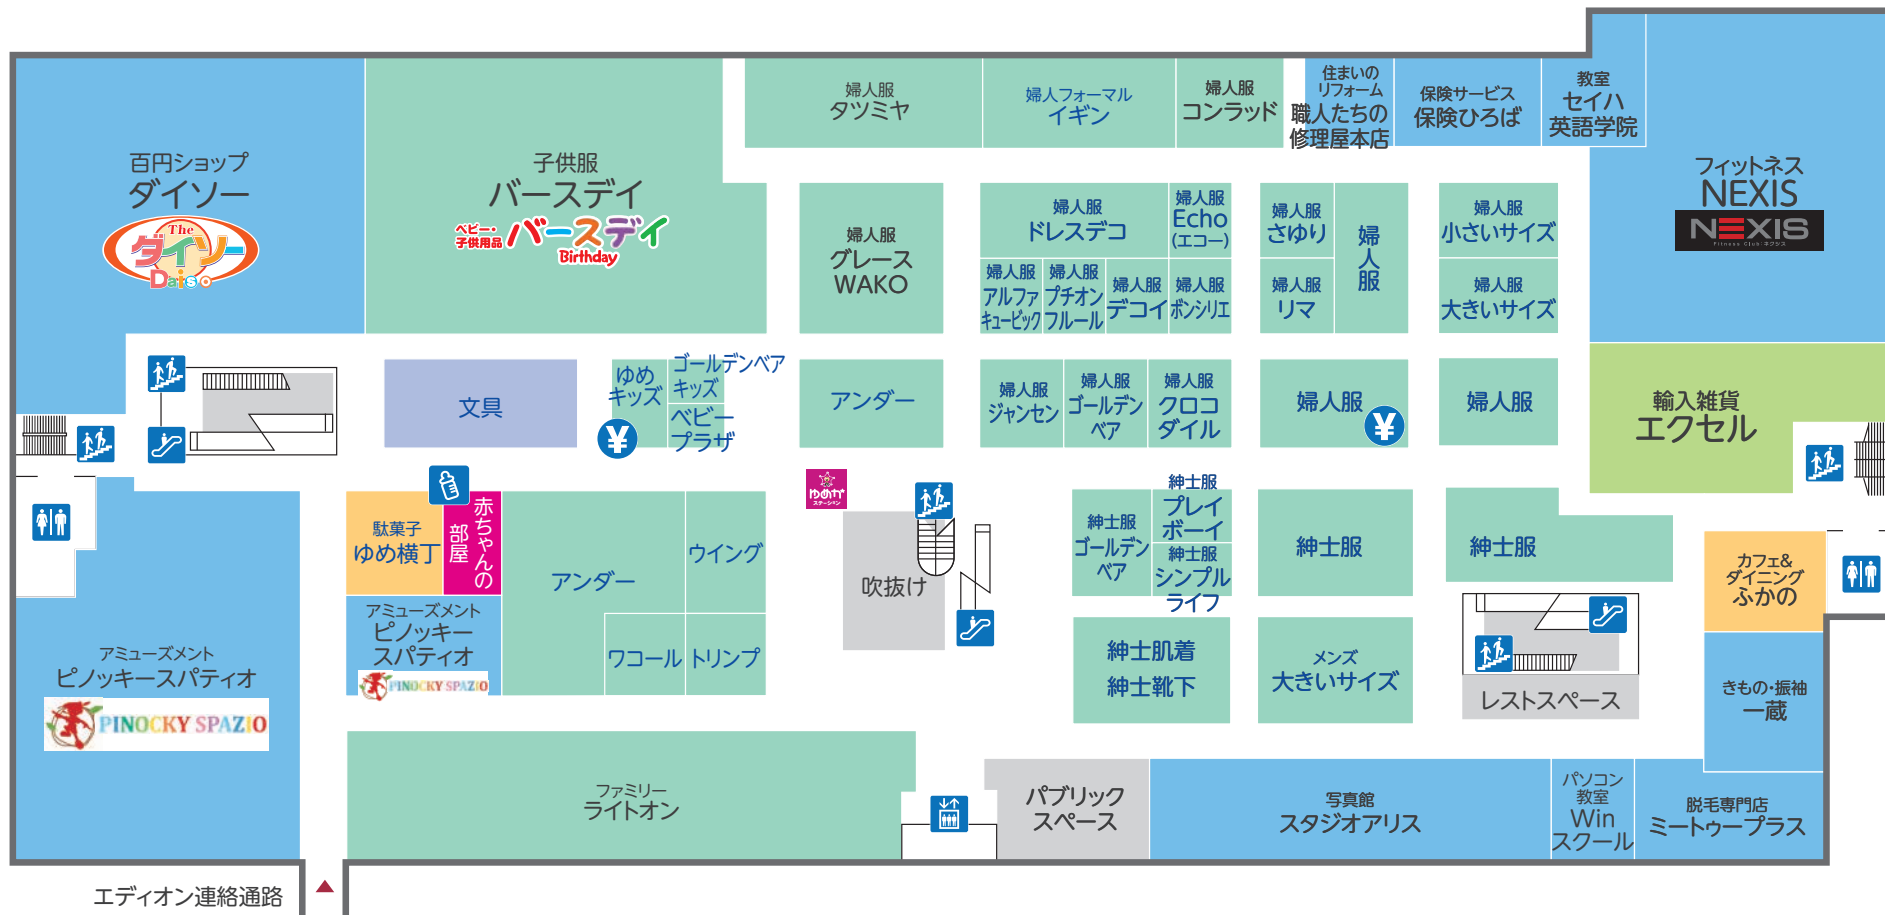

1 FIRST FLOOR

ATMコーナー利用時間のご案内

	平日	土・日・祝
山口銀行	9:00~19:00	9:00~19:00
ゆうちょ銀行	9:00~21:00	9:00~21:00
西中国信用金庫	9:00~20:00	9:00~19:00

サービスカウンター

- 店内のご案内
- お客様・迷子のお呼び出し
- 拾得物・遺失物の受付
- 領収書の発行
- ゆめカードのご案内
- 返金受付
- 進物包装の承り
- 金券類の販売
(商品券・切手・ハガキほか)
- 解約手続き

全館禁煙

青字はイズミの直営売場です

- ファッション
- ファッショングッズ
- 生活雑貨
- サービス・クリニック
- レストラン・フード
- 多目的トイレ
- 階段
- コインロッカー
- レジ
- エスカレーター
- 公衆電話
- ゆめかステーション
- 赤ちゃんの部屋
- トイレ
- エレベーター
- ATMキャッシュコーナー
- サービスカウンター

2 SECOND FLOOR

青字はイズミの直営売場です

赤ちゃんの部屋 2F

- ♥ 赤ちゃんの授乳やおむつの取り替えなどの際にご利用ください。
- ♥ ミルク用のお湯もご用意しています。

ファッション ファッショングッズ 生活雑貨 サービス・クリニック レストラン・フード

- 多目的トイレ
- トイレ
- 公衆電話
- コインロッカー
- ATMキャッシュコーナー
- 赤ちゃんの部屋
- エスカレーター
- 階段
- エレベーター
- ゆめかステーション
- レジ
- サービスカウンター