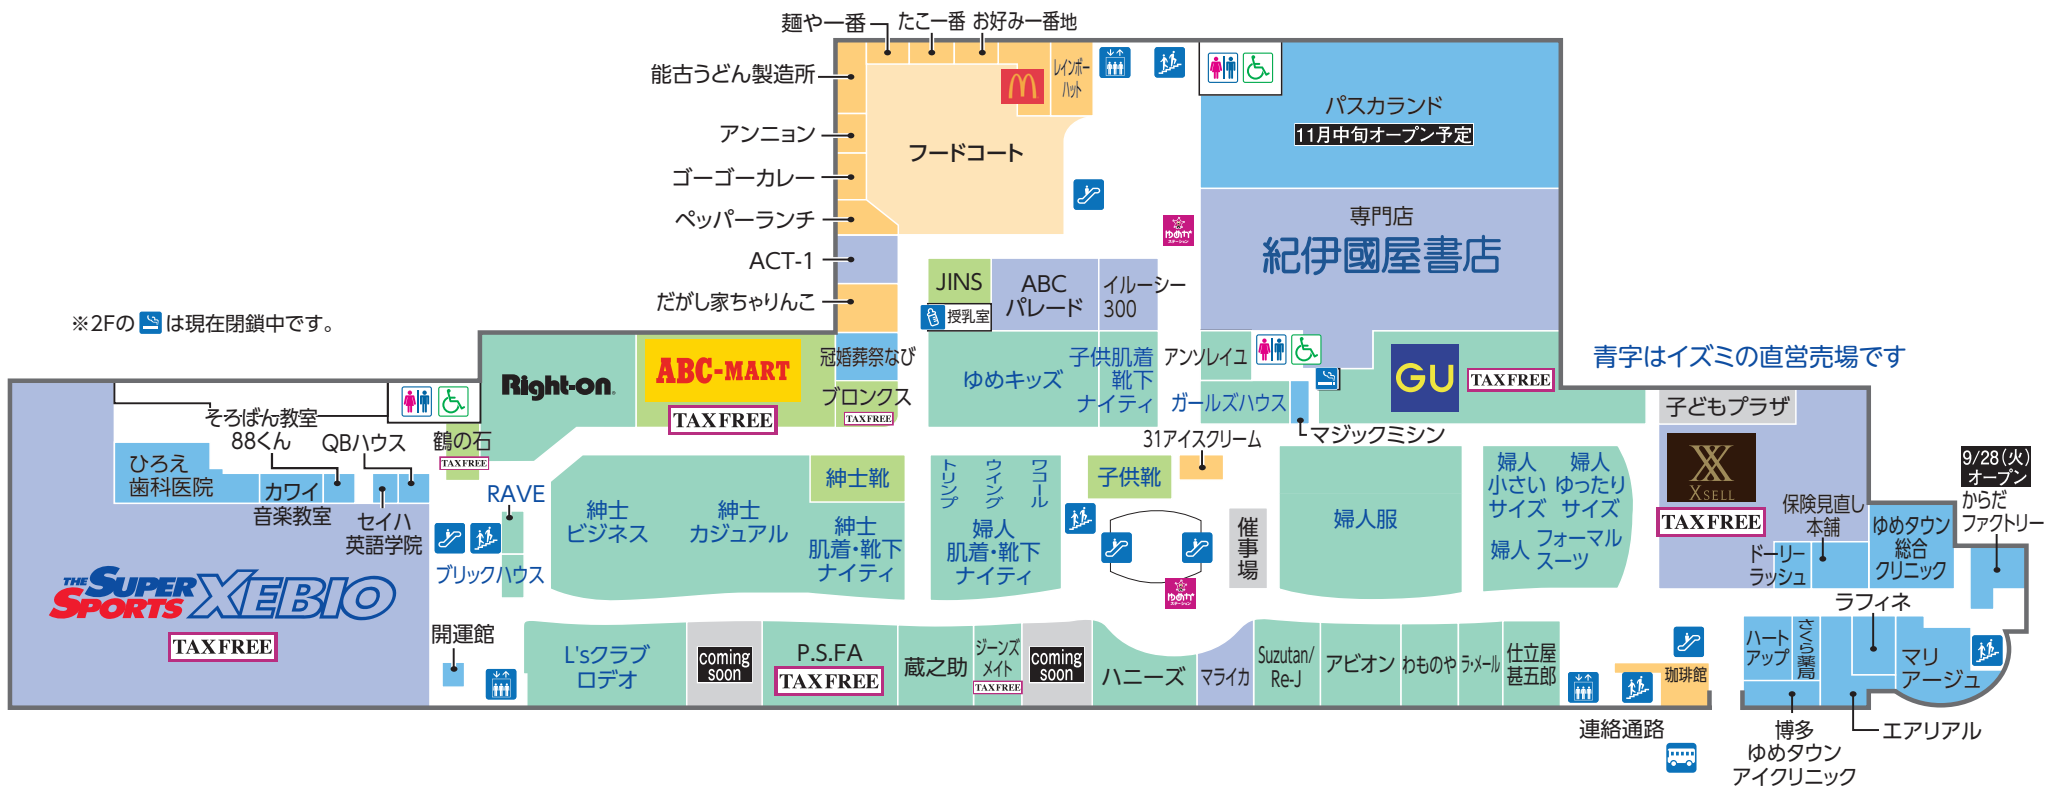

駐車場 2500台

タクシーのりばは
天神側入口
香椎側入口

ファッション ファッショングッズ サービス・クリニック レストラン・フード 生活雑貨

- トイレ
- 多目的トイレ
- エスカレーター
- エレベーター
- コインロッカー
- 冷蔵コインロッカー
- 階段
- タクシー乗り場
- バス乗り場
- 公衆電話
- AED 自動体外式除細動器
- ゆめかステーション

2 SECOND FLOOR

ファッション ファッショングッズ サービス・クリニック レストラン・フード 生活雑貨

- トイレ
- 多目的トイレ
- エスカレーター
- エレベーター
- 階段
- 喫煙所
- バス乗り場
- ゆめかステーション
- 授乳室