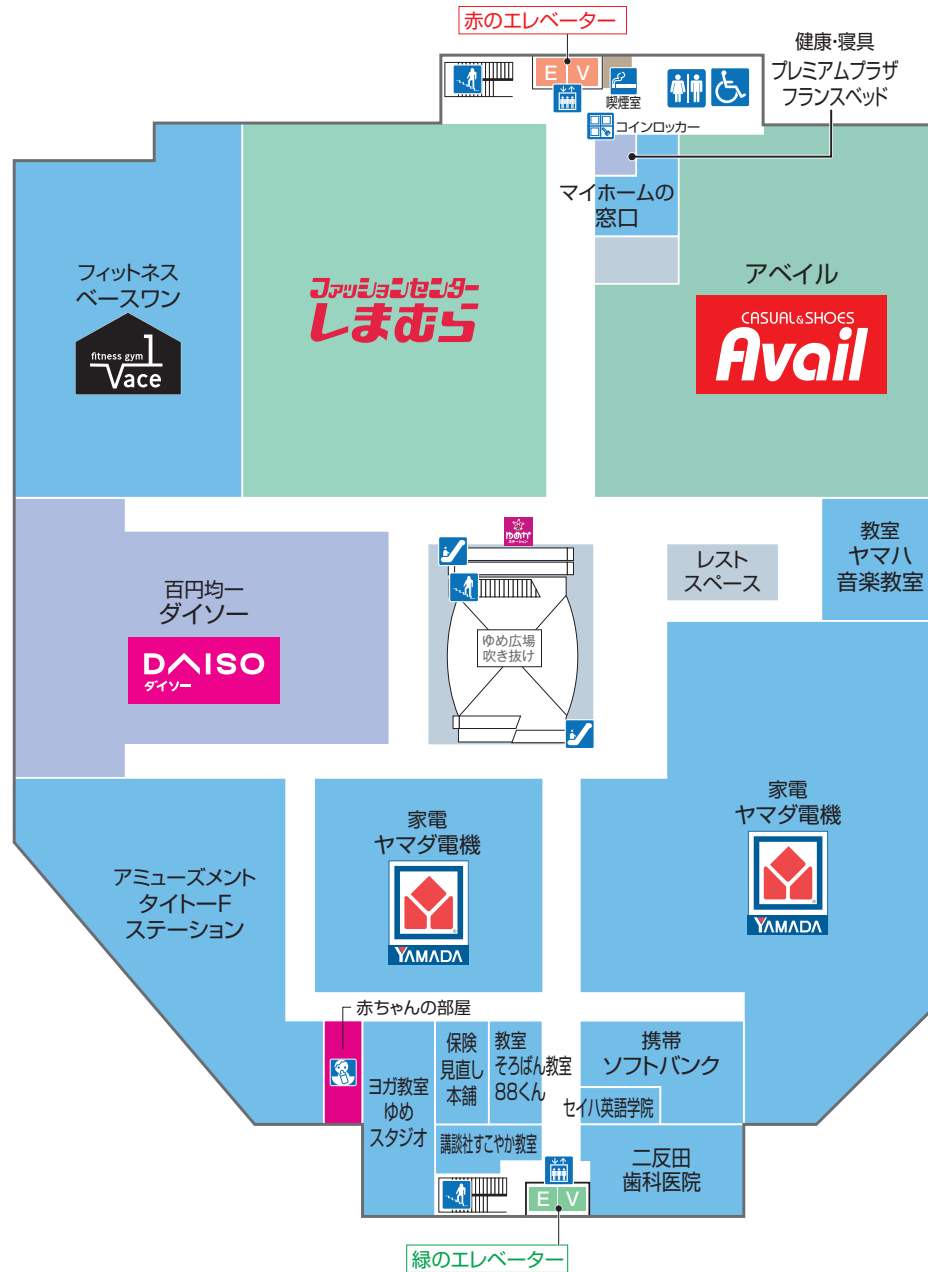

1 FIRST FLOOR

1F ATMキャッシュコーナー利用時間ご案内

	平日	土・日・祝
広島銀行	9:00~21:00	9:30~19:00
もみじ銀行	9:00~21:00	9:30~19:00
広島信用金庫	9:00~21:00	9:30~19:00
ゆうちょ銀行	9:00~21:00	9:30~21:00

- ファッション
- ファッショングッズ
- サービス・クリニック
- レストラン・フード
- 生活雑貨

※売場レイアウトは変更になる場合がございます。

- 多目的トイレ
- トイレ
- エスカレーター
- エレベーター
- 階段
- サービスカウンター
- AED
自動体外式除細動器
- ATMキャッシュコーナー
- Edyチャージャー
- 公衆電話
- 冷蔵ロッカー
- 証明写真機
- タクシー乗り場
- ゆめかステーション

- サービスカウンター
- ① 売場のご案内
 - ② 館内お呼び出し
 - ③ 迷子さんの対応
 - ④ 拾得物の承り
 - ⑤ 領収書の発行
 - ⑥ 商品券・切手・印紙類の販売
 - ⑦ イズミのギフト包装の承り
 - ⑧ イズミのお買い上げ商品配達承り
 - ⑨ カラー・白黒コピー (有料)
 - ⑩ AED (自動体外式除細動器) など

青字はイズミの直営売場です

2 SECOND FLOOR

- ファッション
- サービス・クリニック
- 生活雑貨

※売場レイアウトは変更になる場合がございます。

-  多目的トイレ
-  トイレ
-  エスカレーター
-  エレベーター
-  階段
-  赤ちゃんの部屋
-  コインロッカー
-  喫煙室
-  ゆめかステーション