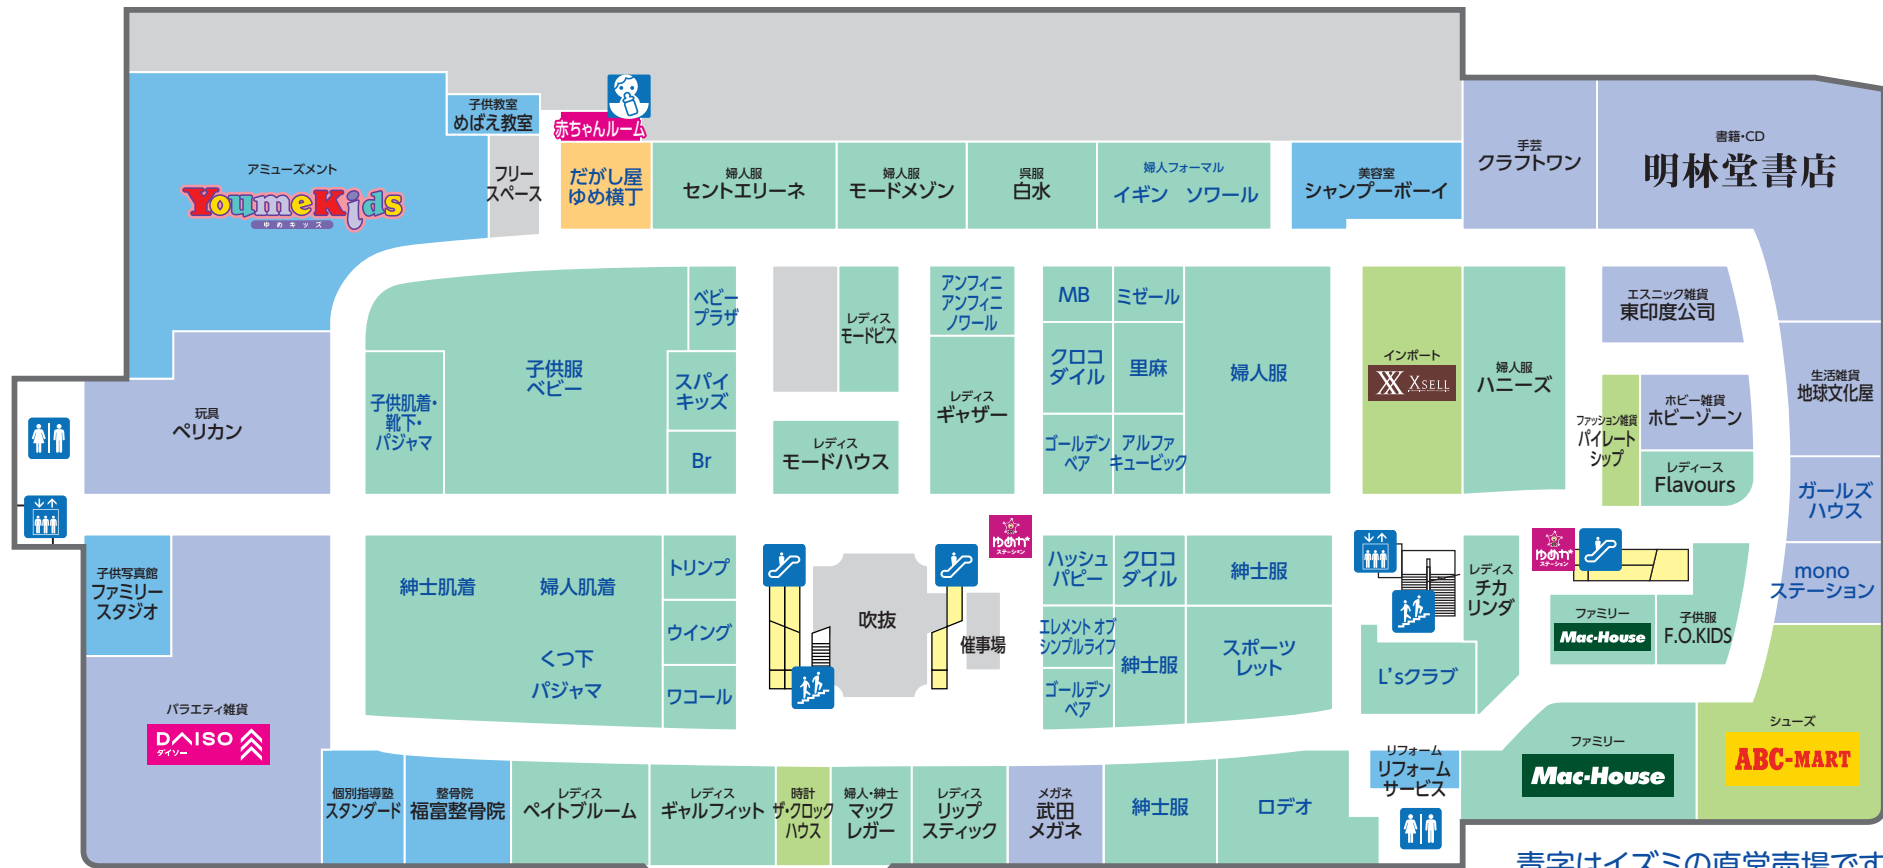

1 FIRST FLOOR

青字はイズミの直営売場です

- ファッション
 - ファッショングッズ
 - サービス・クリニック
 - レストラン・フード
 - 生活雑貨
-
- トイレ
 - オストメイト対応多目的トイレ
 - エスカレーター
 - エレベーター
 - サービスカウンター
 - ATMキャッシュコーナー
 - 階段
 - タクシー乗り場
 - レジ

2 SECOND FLOOR

ファッション
ファッショングッズ
サービス・クリニック
レストラン・フード
生活雑貨

トイレ
 エスカレーター
 エレベーター
 階段
 ゆめかステーション
 赤ちゃんルーム