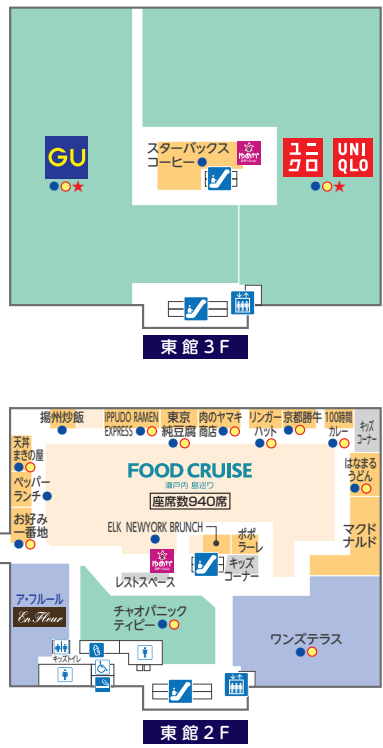

- ファッション
- ファッショングッズ
- サービス・クリニック
- レストラン・フード
- 生活雑貨

- 多目的トイレ
- トイレ
- 公衆電話
- タクシー乗り場
- エスカレーター
- 階段
- エレベーター
- コインロッカー
- AED
自動体外式除細動器
- サービスカウンター
- ゆめカードカウンター
- 冷蔵コインロッカー
- 現金自動預け払い機
- 楽天Edyチャージャー
- ゆめかステーション
- 照明写真機

3 THIRD FLOOR

- ファッション
- ファッショングッズ
- サービス・クリニック
- レストラン・フード
- 生活雑貨

- トイレ
- 多目的トイレ
- エスカレーター
- エレベーター
- 階段
- 赤ちゃんの部屋・授乳室
- 喫煙所
- コインロッカー
- 冷蔵コインロッカー
- ゆめかステーション