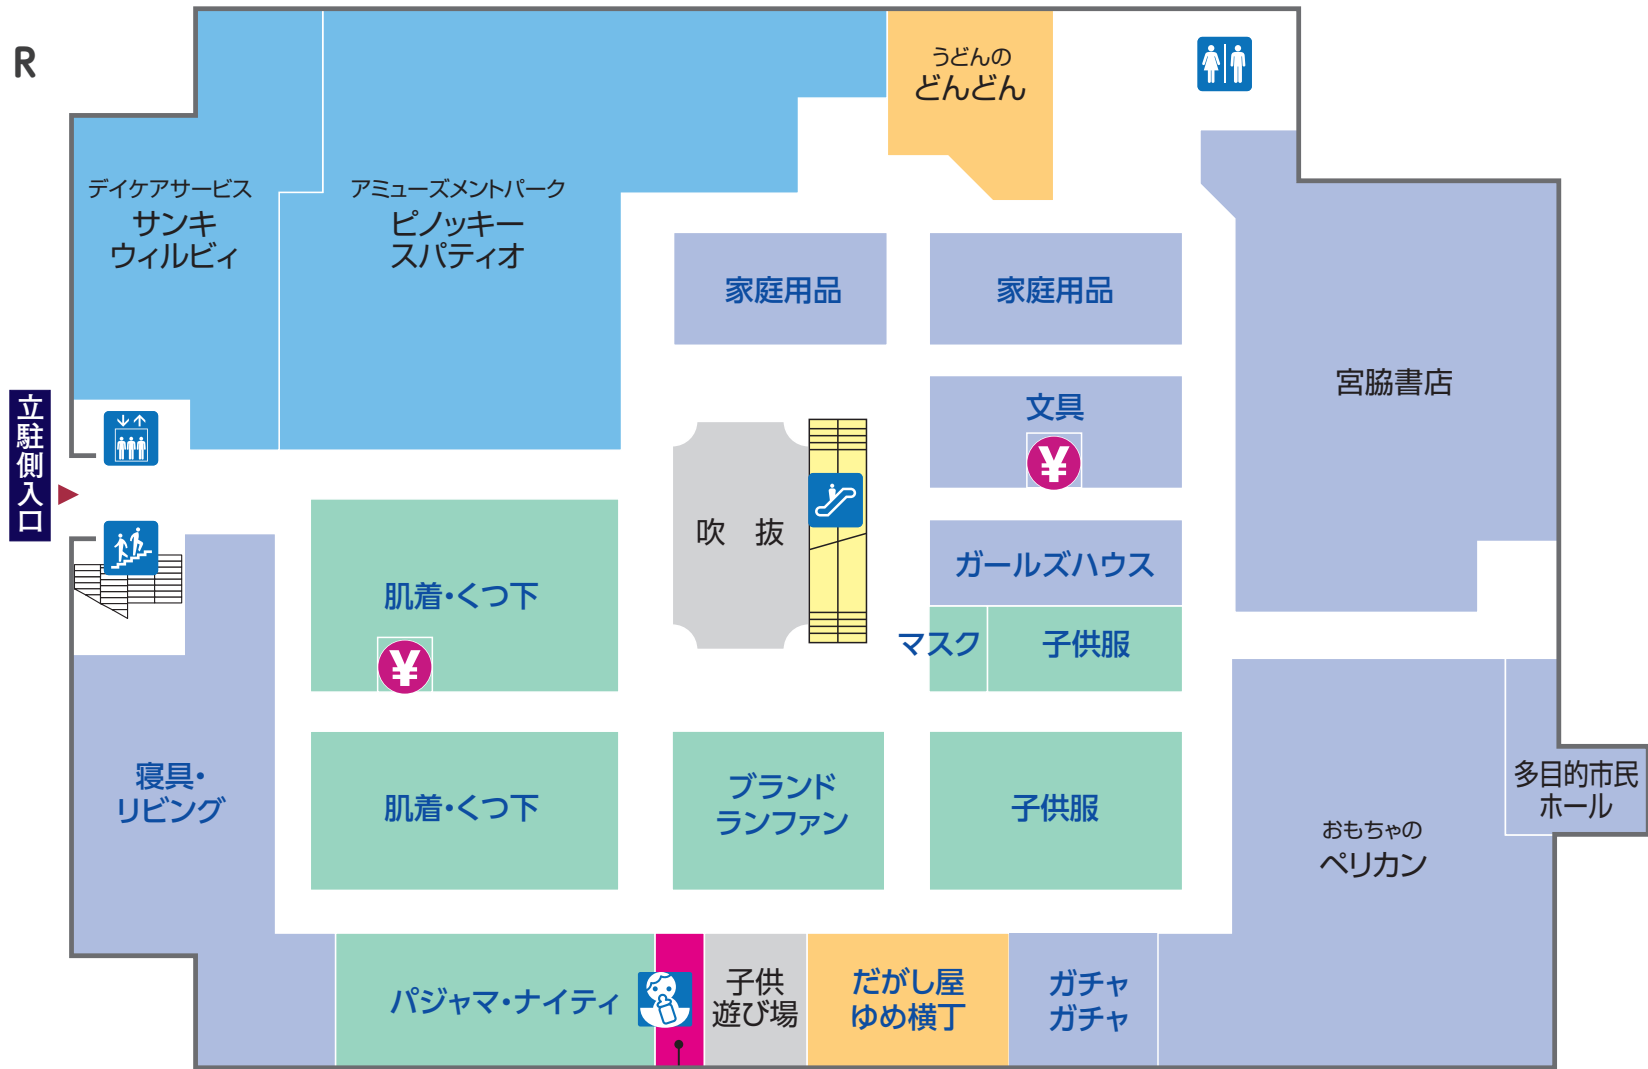

1 FIRST FLOOR

青字はイズミの直営売場です

ファッション ファッショングッズ サービス・クリニック レストラン・フード 生活雑貨

トイレ
 エスカレーター
 エレベーター
 コインロッカー
 サービスカウンター
 ATMキャッシュコーナー
 階段
 レジ
 AED 自動体外式除細動器
 ゆめかステーション

2 SECOND FLOOR

青字はイズミの直営売場です

ファッション ファッショングッズ サービス・クリニック 生活雑貨

トイレ オストメイト対応多目的トイレ エスカレーター エレベーター 階段 レジ ゆめかステーション

3 THIRD FLOOR

立駐側入口

赤ちゃんの部屋

青字はイズミの直営売場です

ファッション サービス・クリニック レストラン・フード 生活雑貨

トイレ エスカレーター エレベーター 階段 レジ 赤ちゃんの部屋

4 FOURTH FLOOR