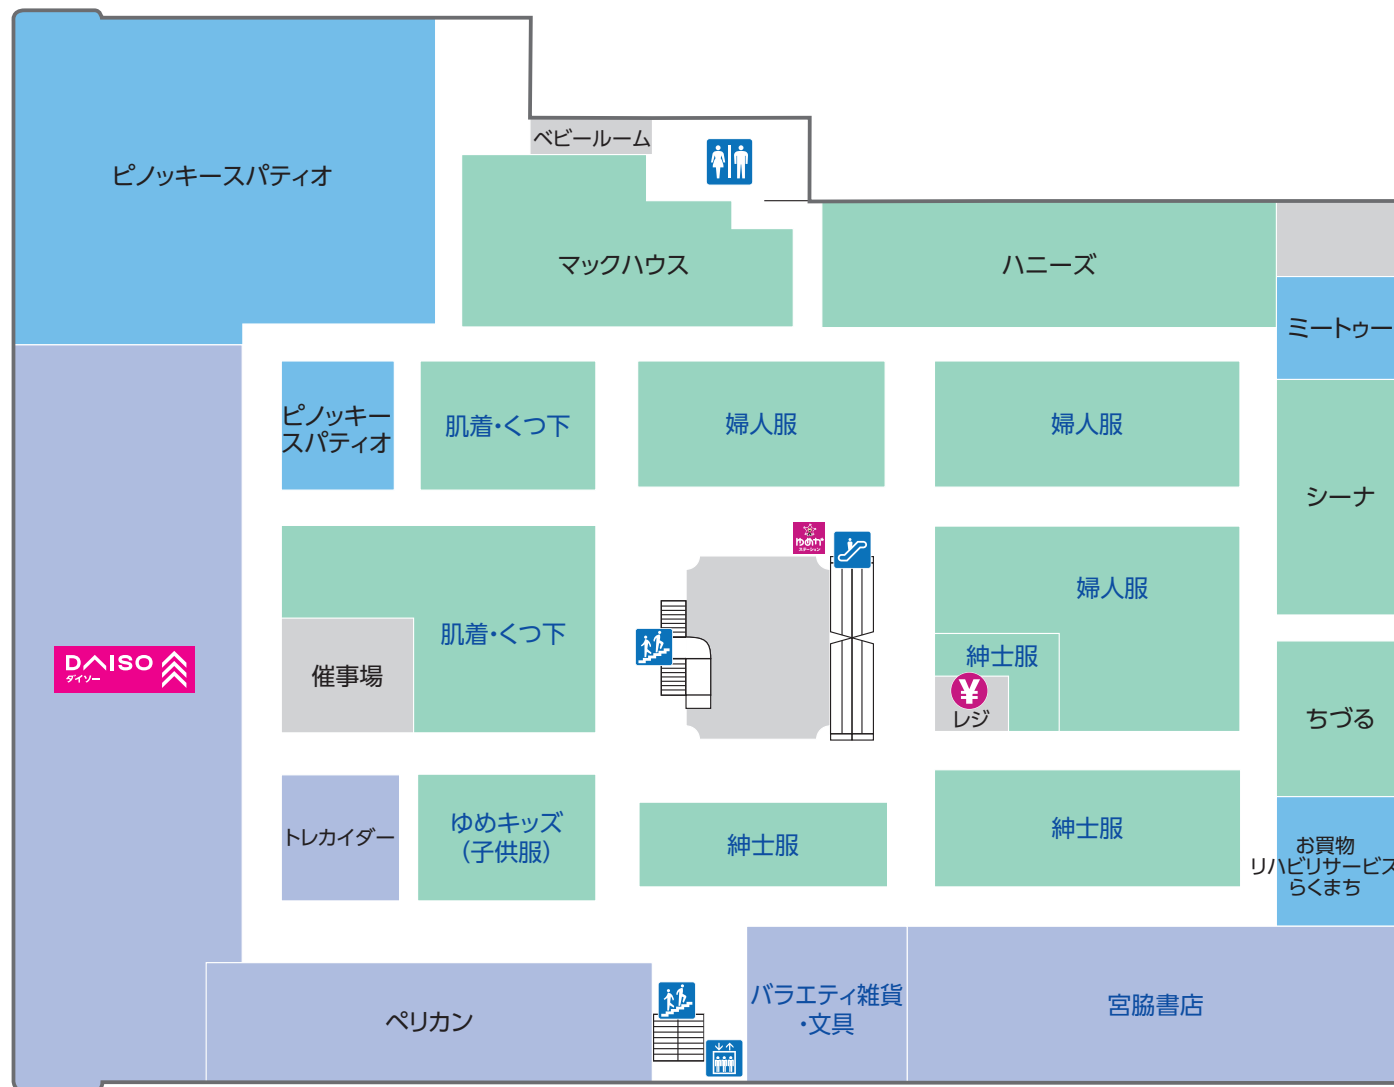

1 FIRST FLOOR

青字はイズミの直営売場です

ファッショングッズ サービス・クリニック レストラン・フード 生活雑貨

-  トイレ
-  エスカレーター
-  エレベーター
-  サービスカウンター
-  ATMキャッシュコーナー
-  階段
-  郵便ポスト
-  タクシー乗り場
-  喫煙所
-  フリーWi-Fi
-  レジ
-  AED 自動体外式除細動器
-  ゆめかステーション

2 SECOND FLOOR

青字はイズミの直営売場です

ファッション
 ファッショングッズ
 サービス・クリニック
 生活雑貨

トイレ
 エスカレーター
 エレベーター
 階段
 レジ
 ゆめかステーション