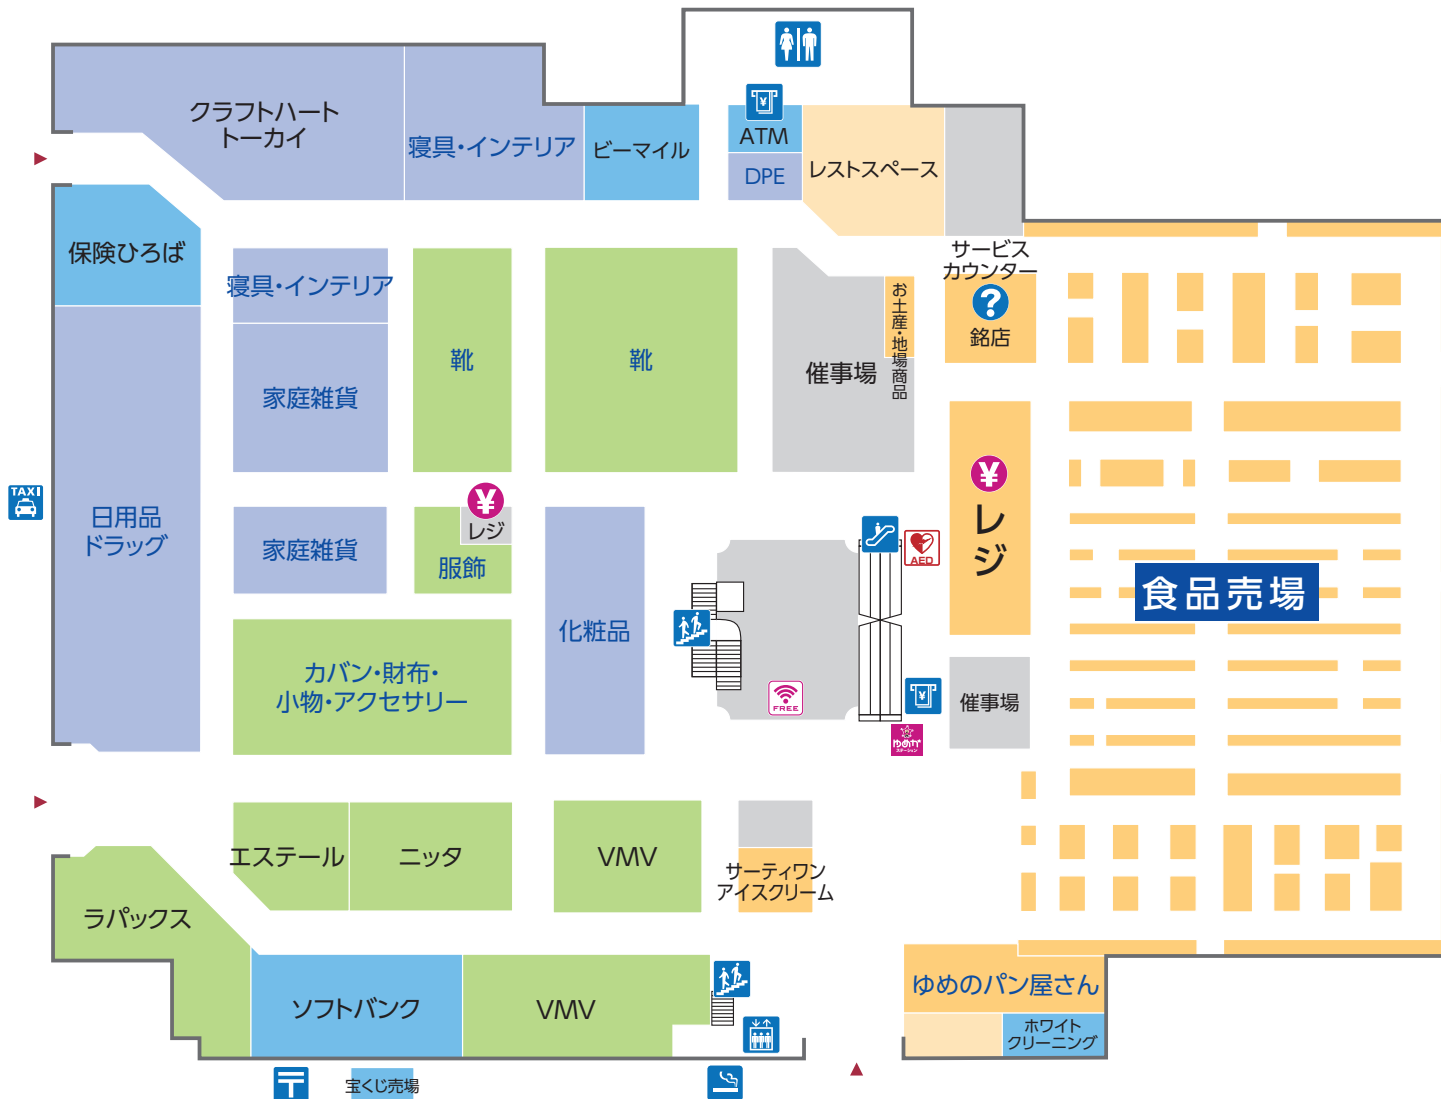

1 FIRST FLOOR

青字はイズミの直営売場です

ファッショングッズ サービス・クリニック レストラン・フード 生活雑貨

-  トイレ
-  エスカレーター
-  エレベーター
-  サービスカウンター
-  ATMキャッシュコーナー
-  階段
-  郵便ポスト
-  タクシー乗り場
-  喫煙所
-  フリーWi-Fi
-  レジ
-  AED 自動体外式除細動器
-  ゆめかステーション

2 SECOND FLOOR

青字はイズミの直営売場です

ファッション
 ファッショングッズ
 サービス・クリニック
 生活雑貨

トイレ
 エスカレーター
 エレベーター
 階段
 レジ
 ゆめかステーション