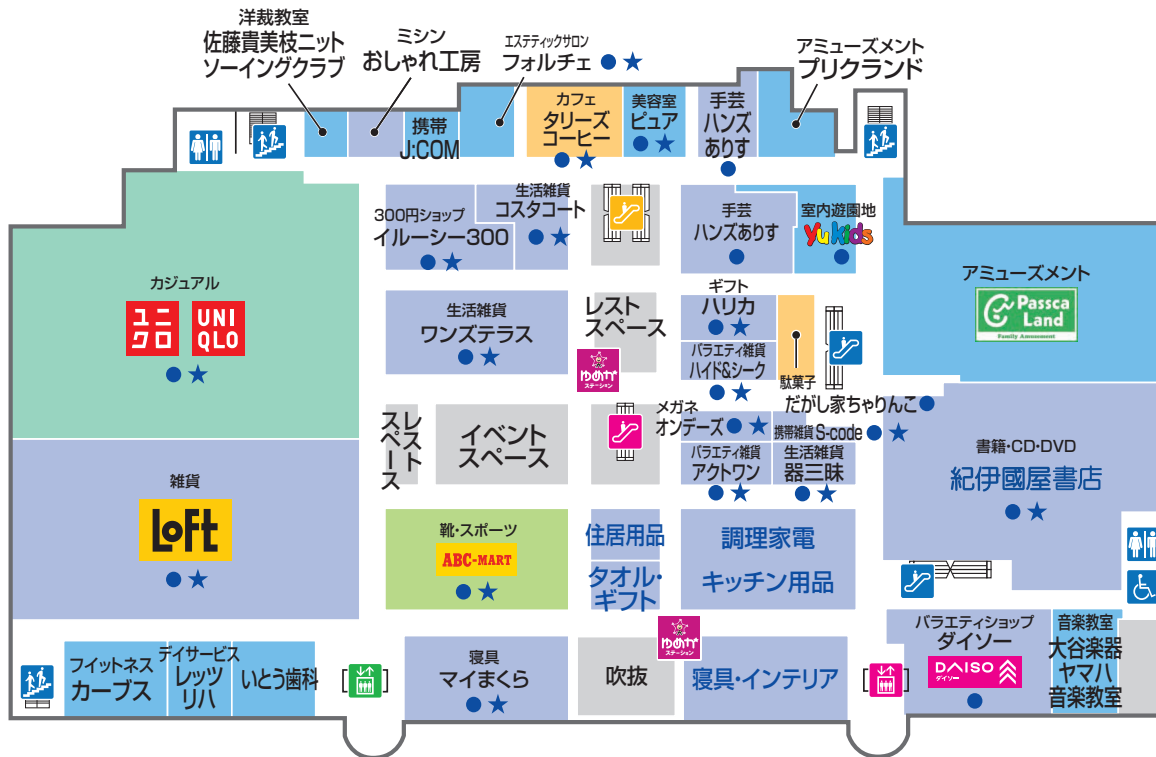

1 FIRST FLOOR

● ゆめカードをご利用いただける専門店
 ★ 電子マネーゆめかをご利用いただける専門店

⑧ 西入口A (ベスト電器側)

⑨ 西入口B (ベスト電器側)

① 正面入口 ② 食品館入口 (ベーカリー側) ③ 飲食入口 (餃子の王将横) ④ レストラン入口

⑥ 別館北入口

⑩ 南入口 (マクドナルド横)

- ファッション
 - ファッショングッズ
 - サービス・クリニック
 - レストラン・フード
 - 生活雑貨
-
- トイレ
 - 多目的トイレ
 - エスカレーター
 - エレベーター
 - 階段
 - コインロッカー
 - 冷蔵コインロッカー
 - ATMキャッシュコーナー
 - サービスカウンター
-
- ゆめかステーション
 - ゆめカードカウンター
 - フリーWi-Fi
 - AED
自動体外式除細動器
 - 駐輪場
 - タクシー乗り場
 - 公衆電話
 - ポスト
 - 証明写真

青字はイズミの直営売場です

2 SECOND FLOOR

青字はイズミの直営売場です

ファッション	ファッショングッズ	サービス・クリニック	レストラン・フード	生活雑貨
トイレ	多目的トイレ	エスカレーター	エレベーター	階段
赤ちゃんの部屋	ゆめかステーション			

3 THIRD FLOOR

- …… ゆめカードをご利用いただける専門店
- ★ …… 電子マネーゆめかをご利用いただける専門店

青字はイズミの直営売場です

ファッション ファッショングッズ サービス・クリニック レストラン・フード 生活雑貨

トイレ 多目的トイレ エスカレーター エレベーター 階段 ゆめかステーション