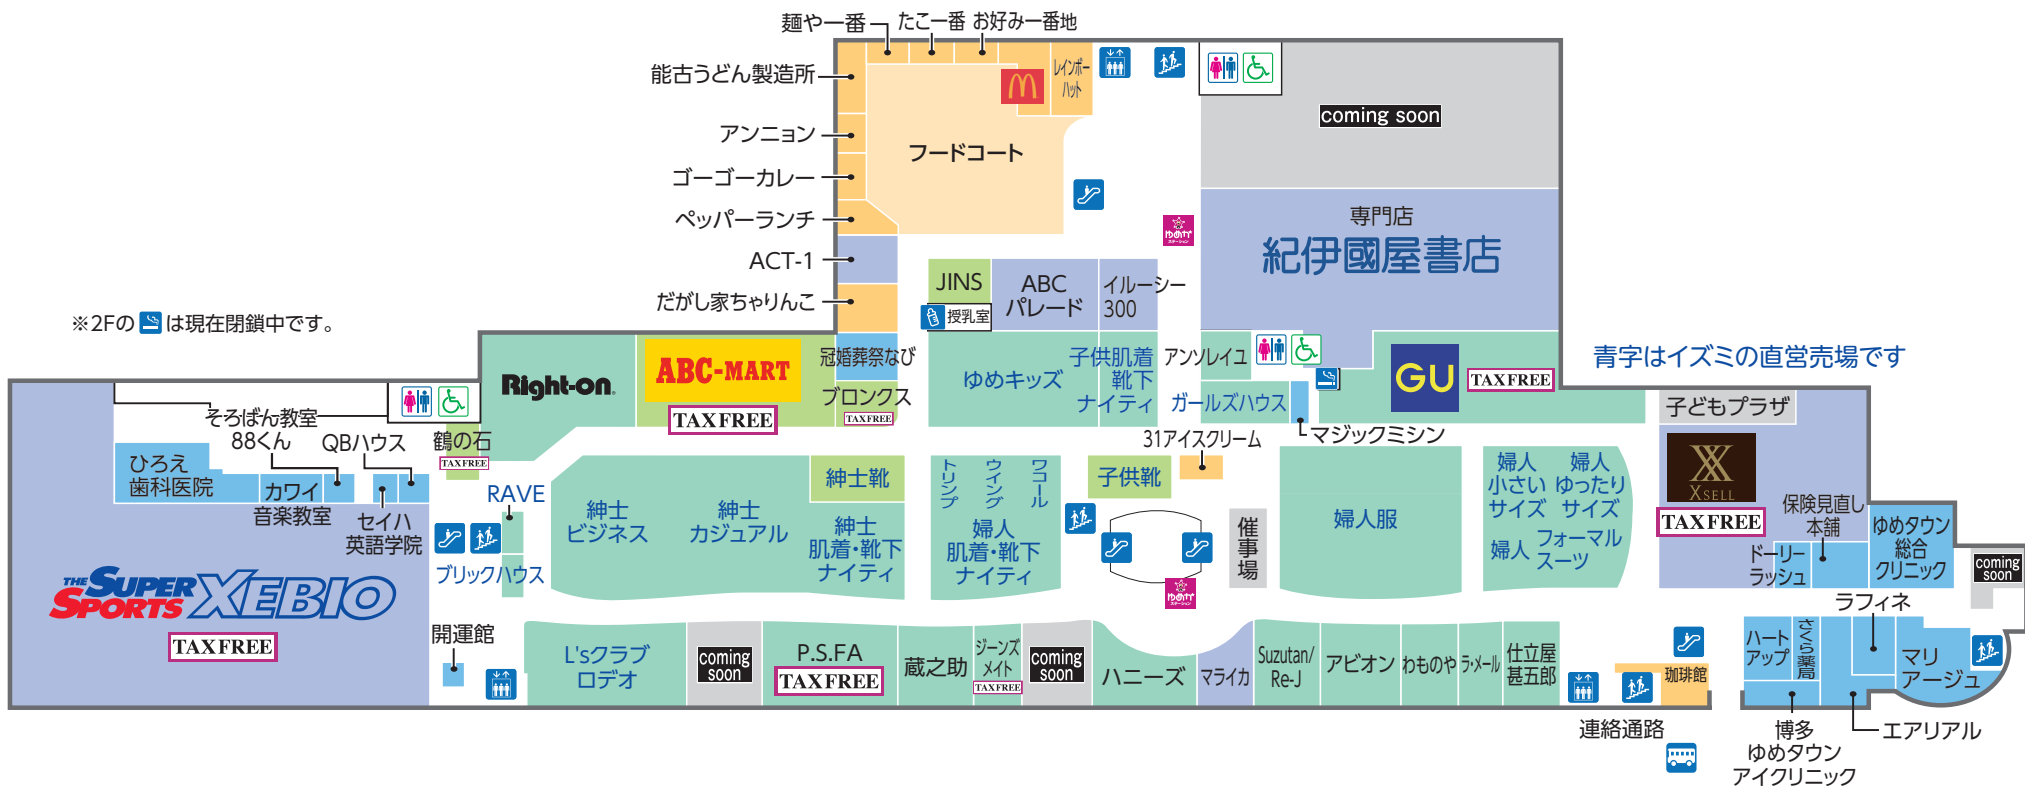

1 FIRST FLOOR

ATMコーナー利用時間			
	平日	土曜日	日曜日・祝日
福岡銀行	9:30~21:00	9:30~21:00	9:30~21:00
西日本シティ銀行	9:30~22:00		
ゆうちょ銀行	9:30~22:00	9:30~22:00	
セブン銀行	9:30~22:00		

駐車場 2500台

タクシーのりばは
天神側入口
香椎側入口

- ファッション
- ファッショングッズ
- サービス・クリニック
- レストラン・フード
- 生活雑貨
- トイレ
- 多目的トイレ
- エスカレーター
- エレベーター
- コインロッカー
- 冷蔵コインロッカー
- 階段
- タクシー乗り場
- バス乗り場
- 公衆電話
- AED自動体外式除細動器
- ゆめかステーション

2 SECOND FLOOR

- ファッション
- ファッショングッズ
- サービス・クリニック
- レストラン・フード
- 生活雑貨
- トイレ
- 多目的トイレ
- エスカレーター
- エレベーター
- 階段
- 喫煙所
- バス乗り場
- ゆめかステーション
- 授乳室