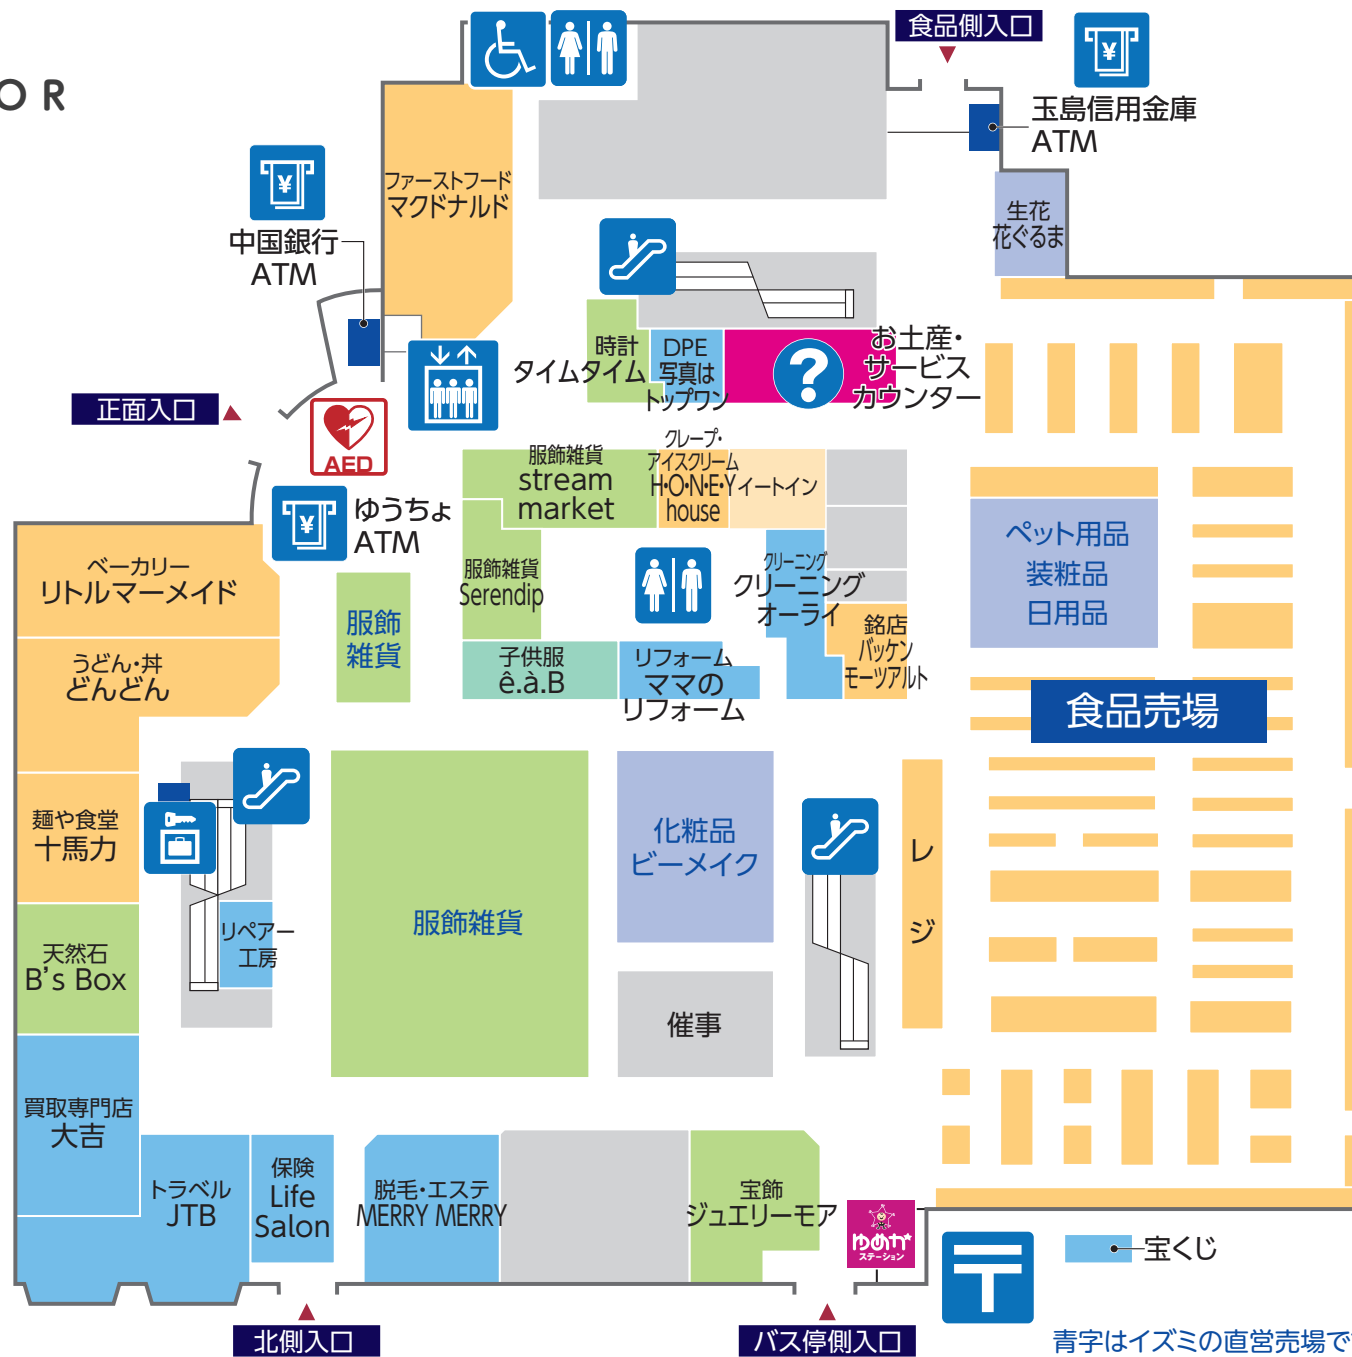

1 FIRST FLOOR

- ファッション
- ファッショングッズ
- サービス・クリニック
- レストラン・フード
- 生活雑貨

- トイレ
- 多目的トイレ
- エスカレーター
- エレベーター
- コインロッカー
- サービスカウンター
- ATMキャッシュコーナー
- AED 自動体外式除細動器
- ゆめかステーション
- 郵便ポスト

2 SECOND FLOOR

青字はイズミの直営売場です

- ファッション
- ファッショングッズ
- サービス・クリニック
- レストラン・フード

- トイレ
- エスカレーター
- エレベーター
- ゆめかステーション
- 赤ちゃんの部屋

3 THIRD FLOOR

- ファッション
- ファッショングッズ
- サービス・クリニック
- レストラン・フード
- 生活雑貨

- トイレ
- 多目的トイレ
- エスカレーター
- エレベーター

青字はイズミの直営売場です