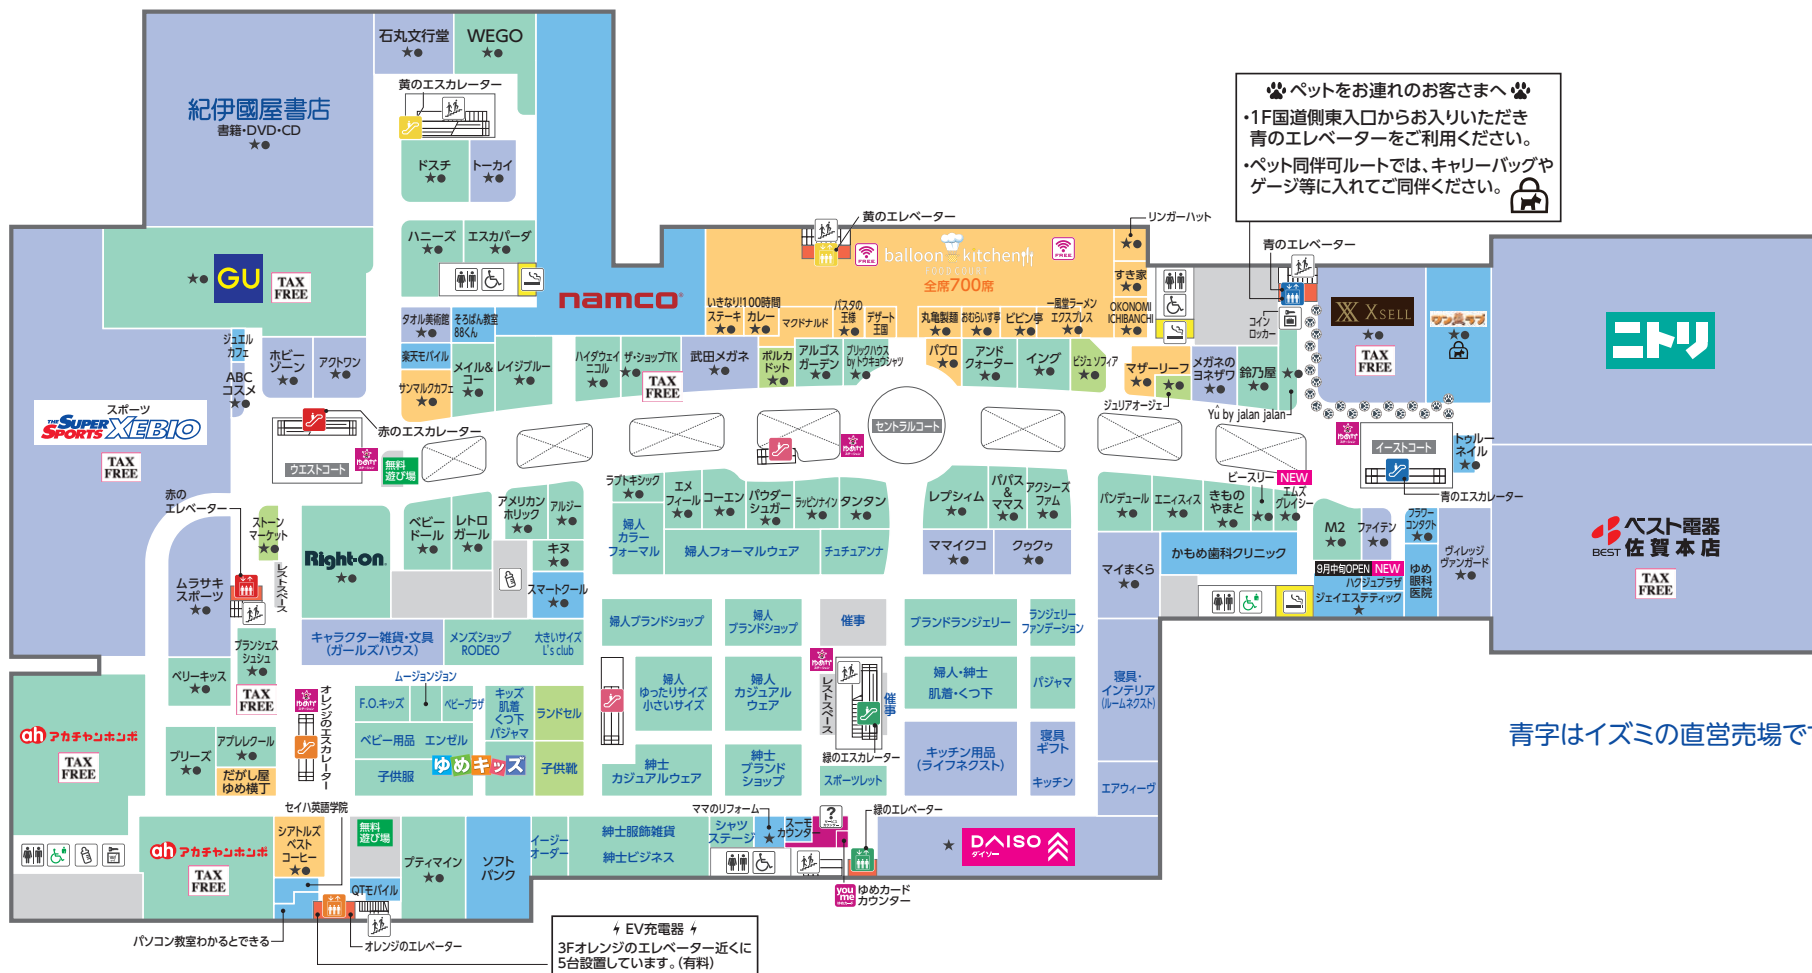

平日	土・日・祝
10:00~22:00	10:00~22:00

🐾 ペットをお連れのお客さまへ 🐾  
・1F国道側東入口からお入りいただき青のエレベーターをご利用ください。  
・ペット同伴可ルートでは、キャリーバッグやゲージ等に入れてご同伴ください。

🐾 ペットをお連れのお客さまへ 🐾  
・1F正面西入口のペット同伴可ルートに沿ってご同伴ください。  
・ペット同伴可ルートでは、キャリーバッグやゲージ等に入れてご同伴ください。

青字はイズミの直営売場です

- ファッション
- ファッショングッズ
- サービス・クリニック
- レストラン・フード
- 生活雑貨

- トイレ・キッズトイレ
- 多目的トイレ
- 【オストメイト】対応多目的トイレ
- 赤ちゃんの部屋・授乳室
- エレベーター
- エスカレーター
- 階段
- コインロッカー
- 冷蔵コインロッカー
- カートロッカー
- 公衆電話
- 喫煙室
- ATMキャッシュコーナー
- セブン銀行
- サービスカウンター
- ゆめカードカウンター
- ゆめかステーション
- フリーWi-Fi
- AED 自動体外式除細動器
- TAX FREE
- ペット同伴可ルート
- ペット商品取扱店
- 証明写真
- タクシー乗り場
- バス乗り場

★ ..... ゆめカード値引積立額対象店舗  
● ..... 電子マネーゆめかをご利用いただける専門店  
NEW ..... NEW SHOP

# 2 SECOND FLOOR

ファッション
  ファッショングッズ
  サービス・クリニック
  レストラン・フード
  生活雑貨

- |            |           |                      |             |            |           |          |
|------------|-----------|----------------------|-------------|------------|-----------|----------|
| トイレ・キッズトイレ | 多目的トイレ    | [オストメイト]対応<br>多目的トイレ | 赤ちゃんの部屋・授乳室 | エレベーター     | エスカレーター   | 階 段      |
| コインロッカー    | カートロッカー   | 喫煙室                  | サービスカウンター   | ゆめカードカウンター | ゆめかステーション | フリーWi-Fi |
| TAX FREE   | ペット同伴可ルート | ペット商品取扱店             |             |            |           |          |