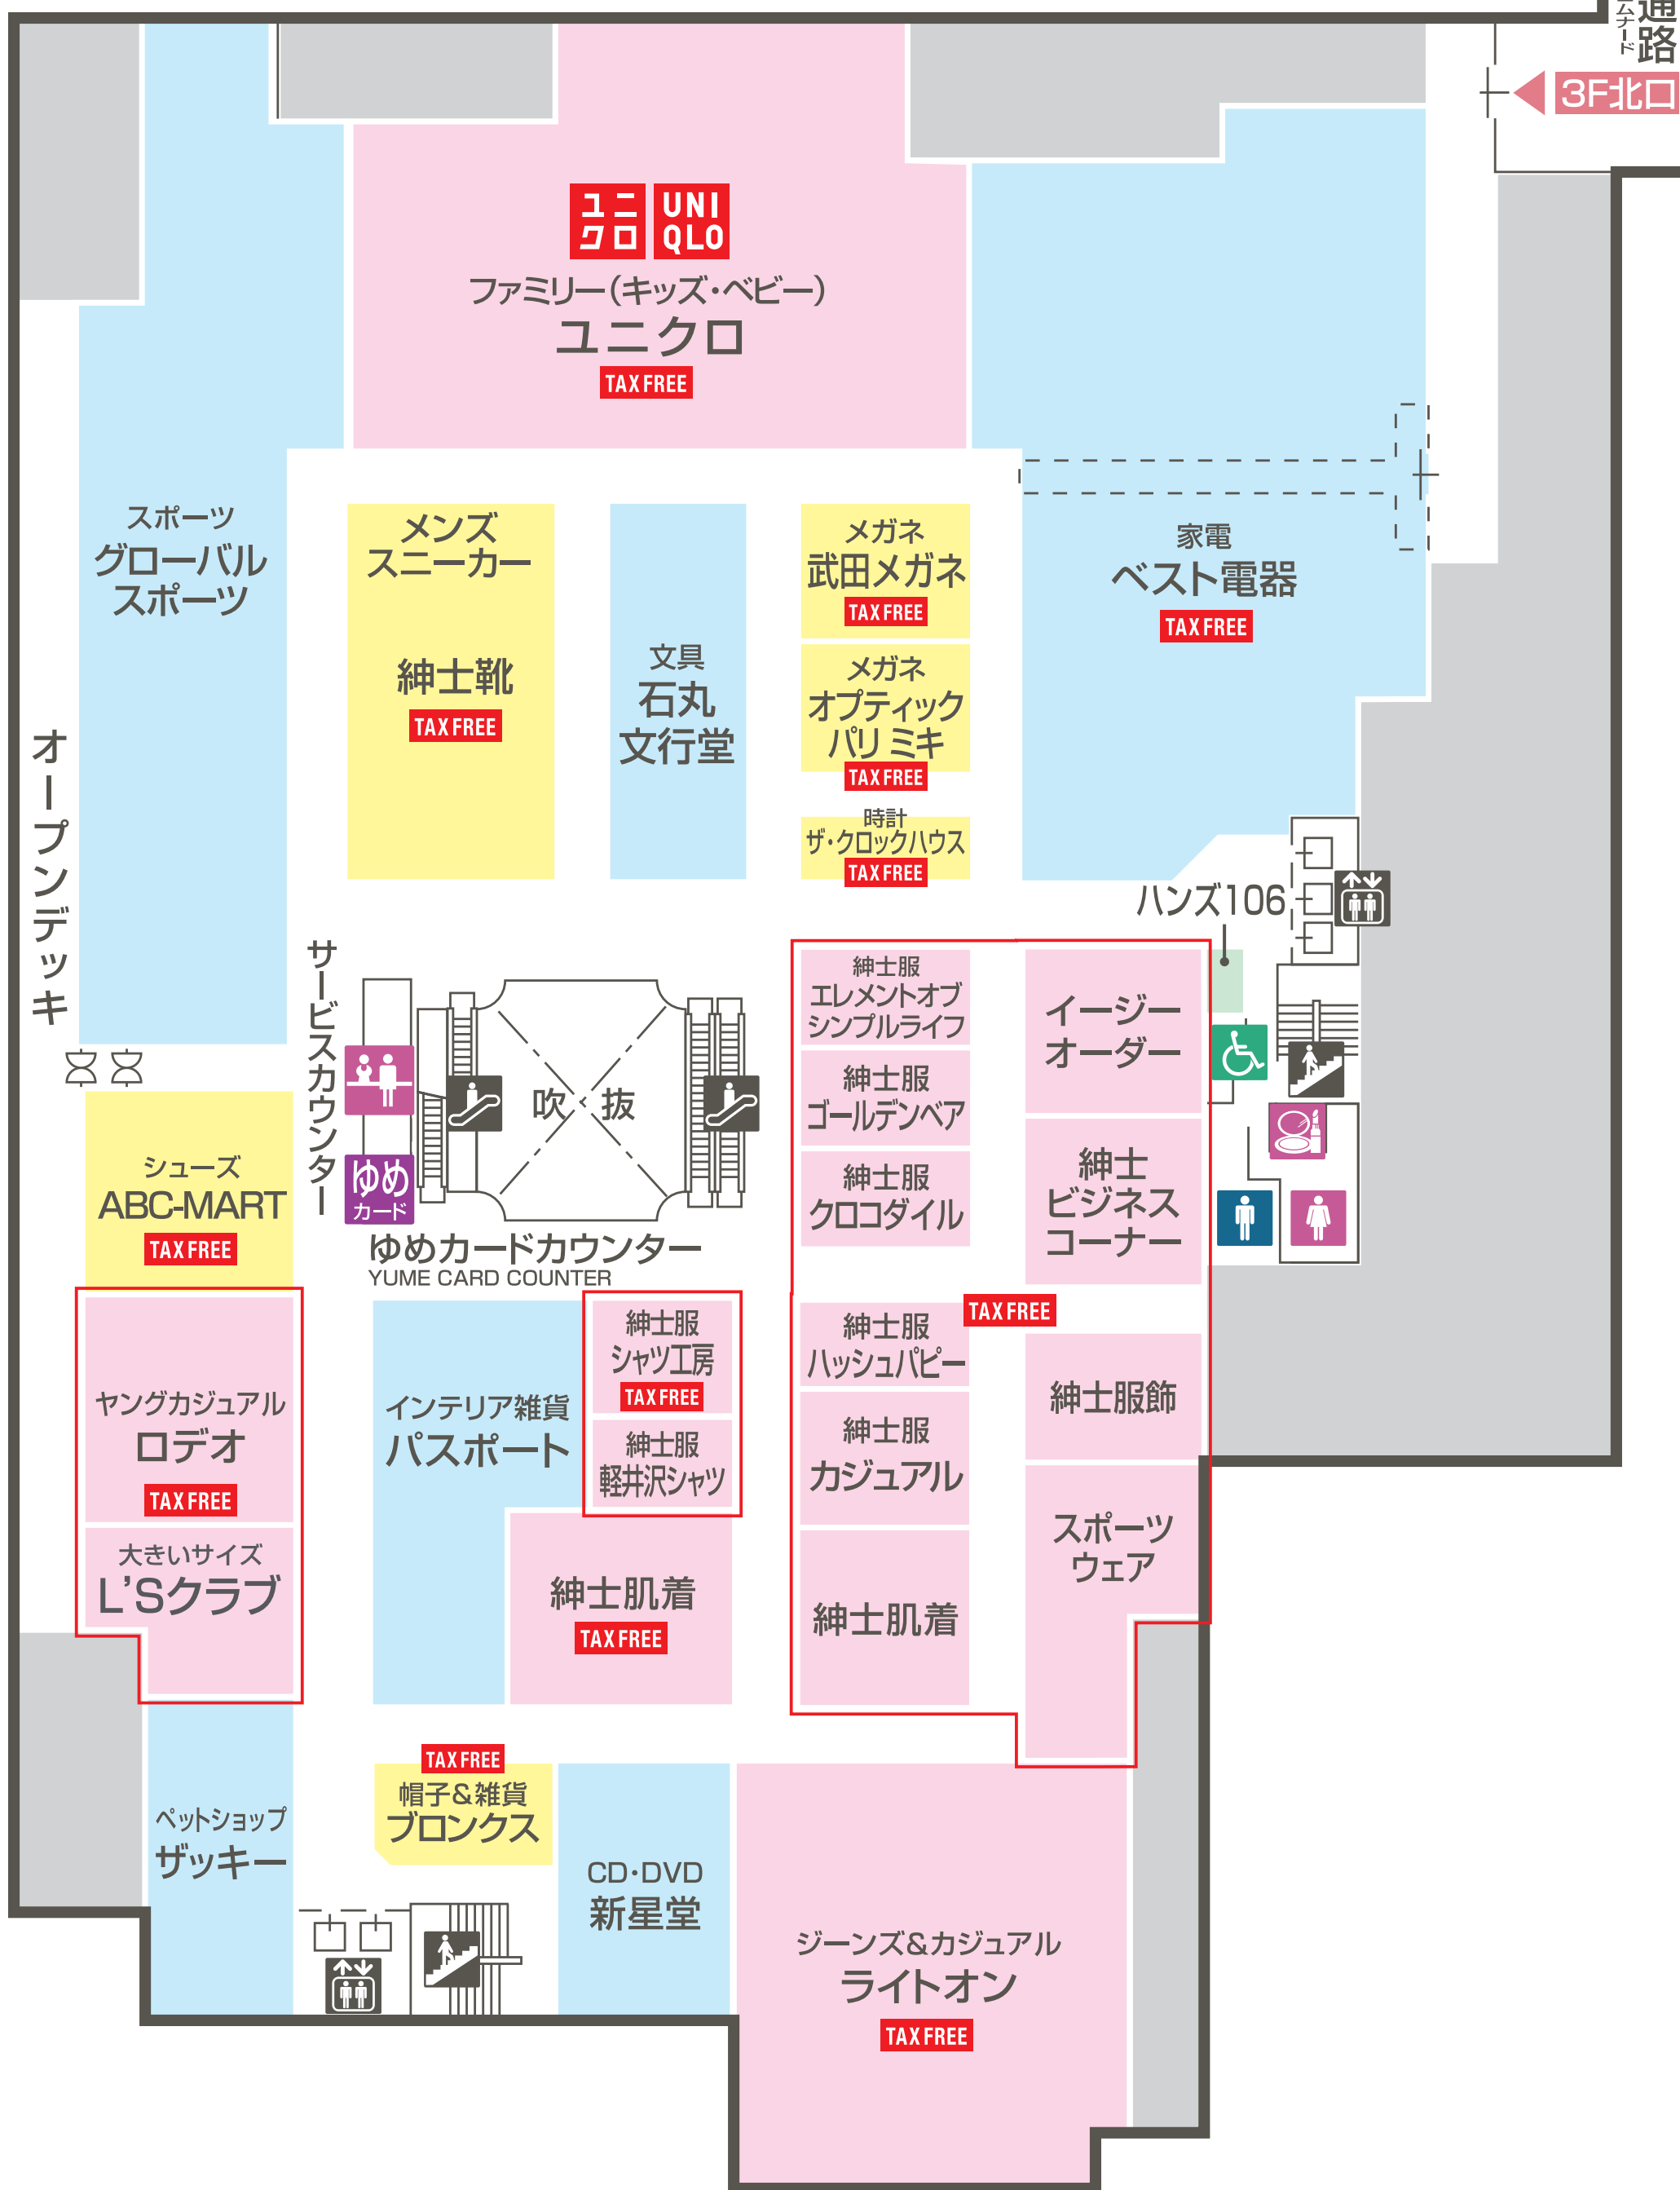

3F

連絡通路
エレベーター

3F北口