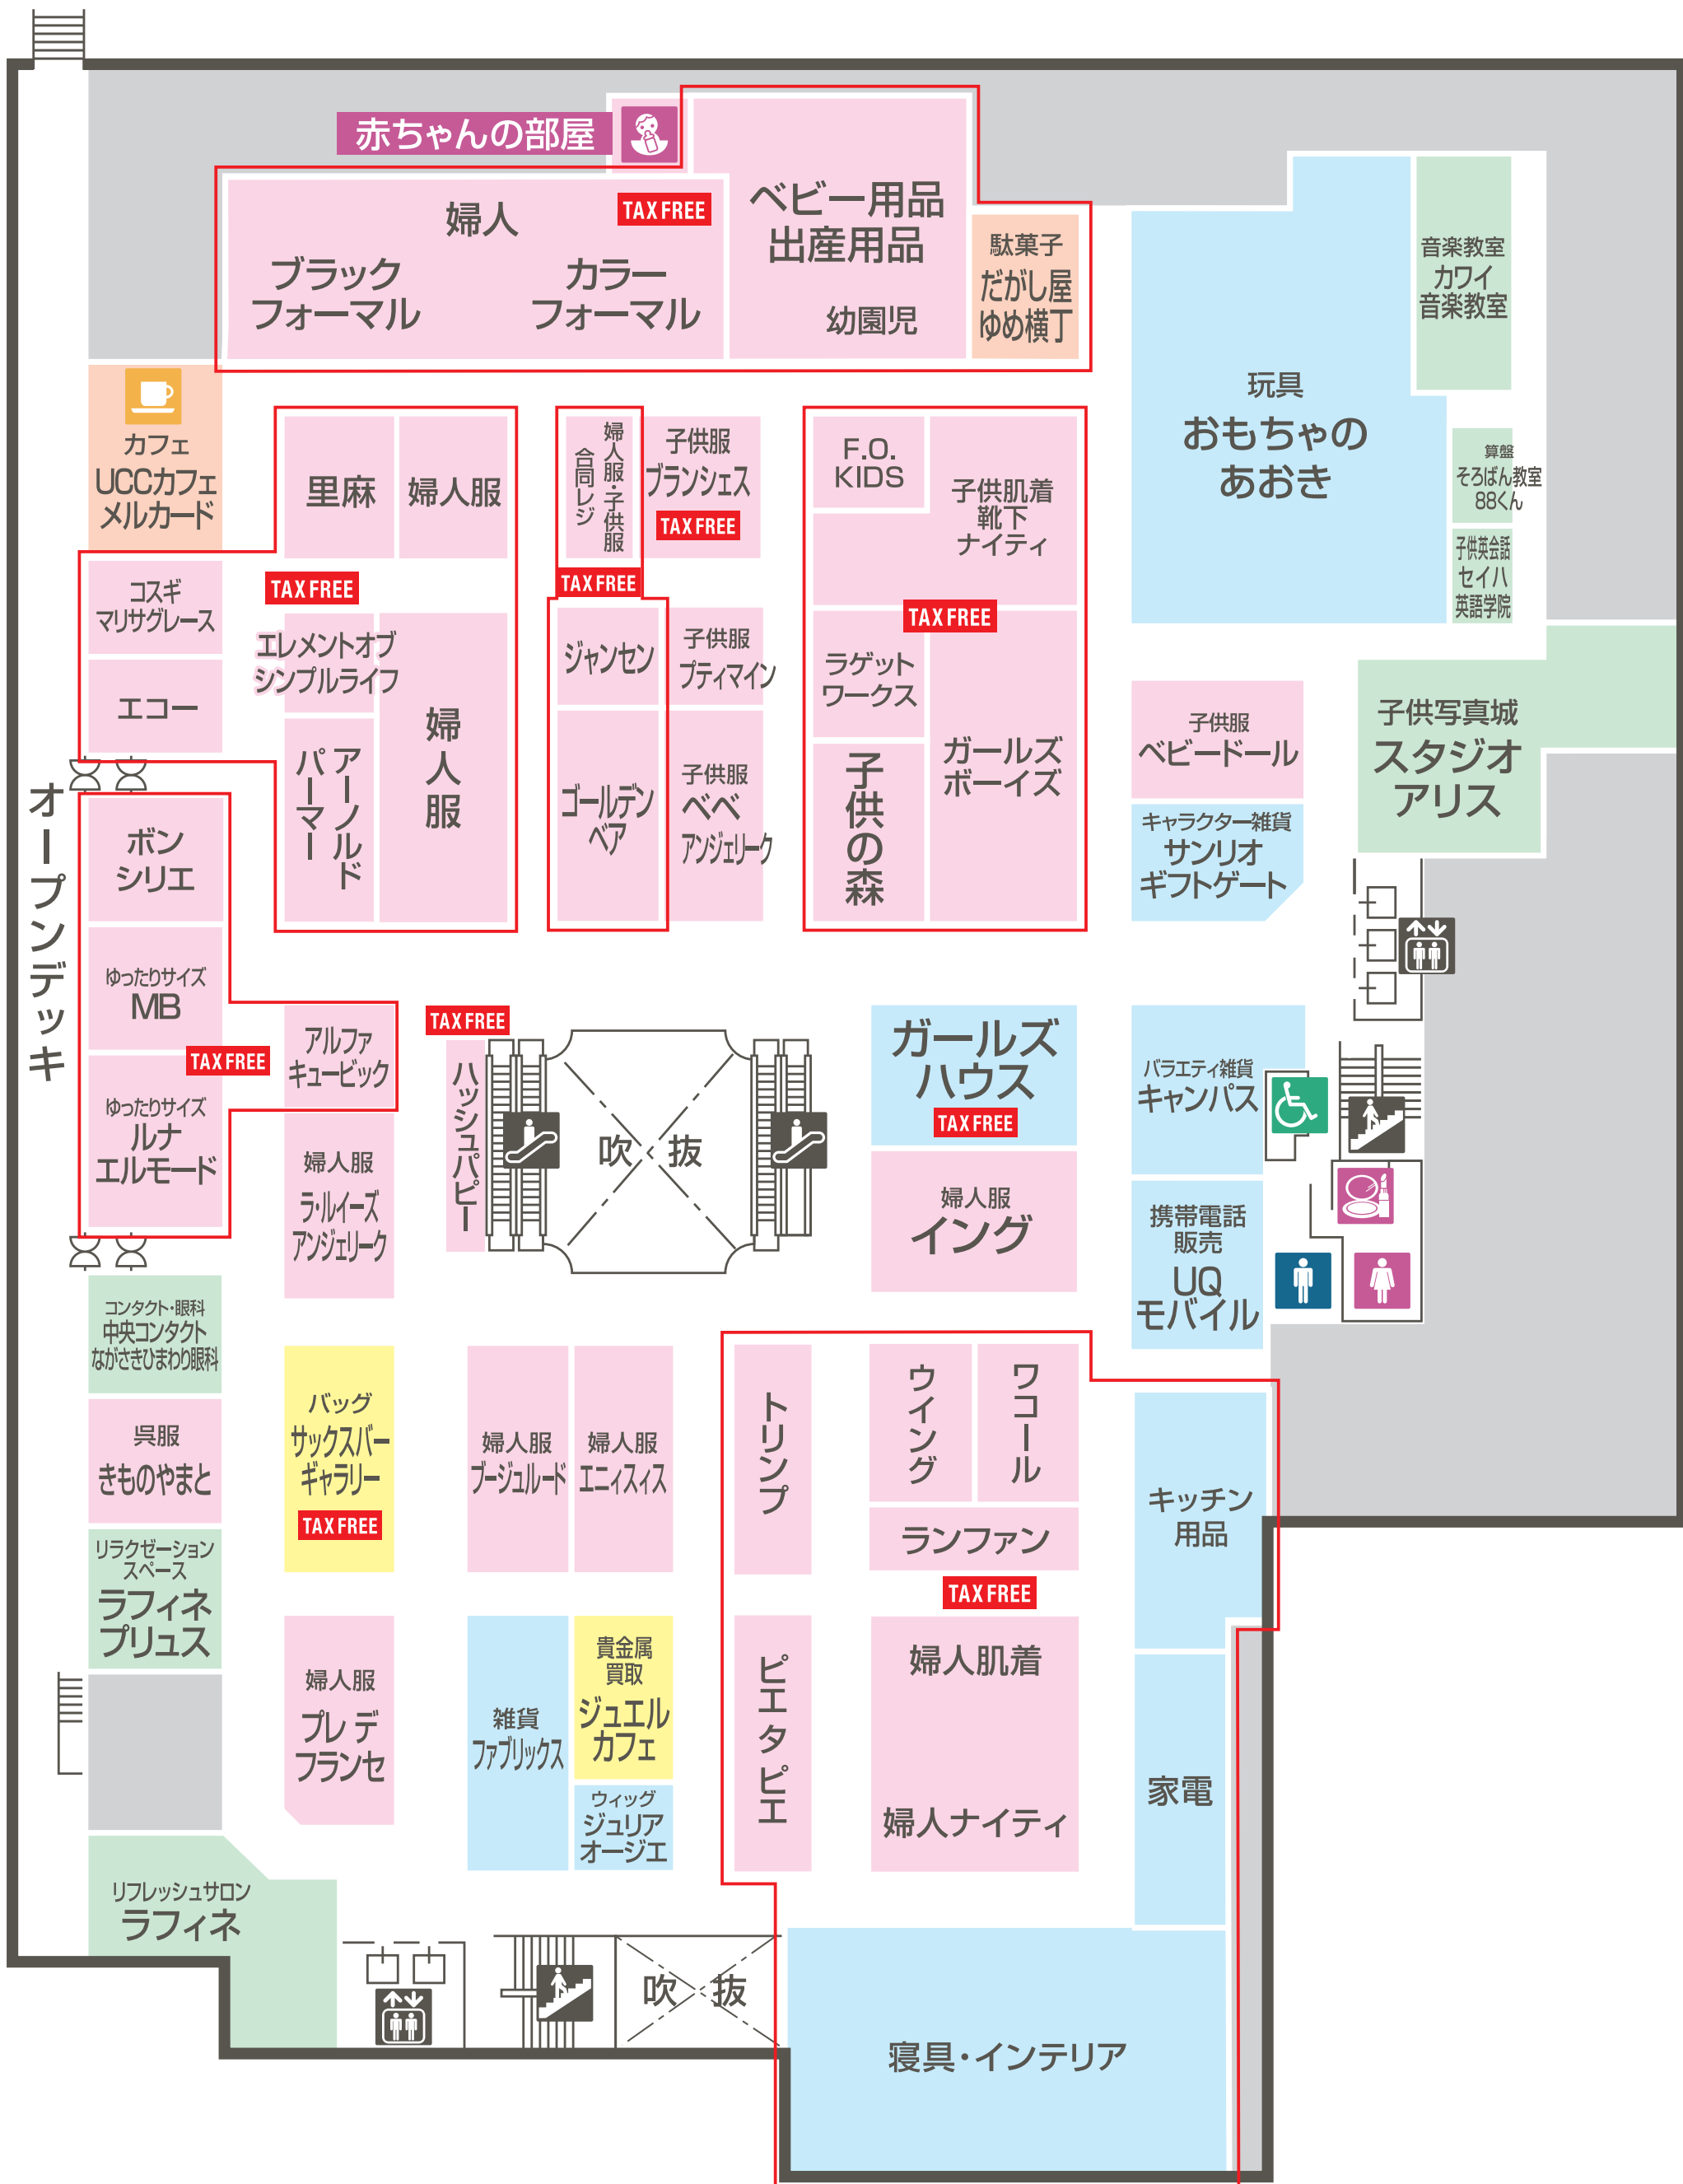

B1F

1F

南側出入口

インターホン

宝くじ

婦人服
ハニーズ

雑貨
ホビーゾーン

エスニック雑貨
マライカ

時計
タイムタイム
TAX FREE

エントランス
ホール

インターホン

正面出入口

カフェ
スターバックスコーヒー

タクシーのりば

3F

連絡通路
エレベーター