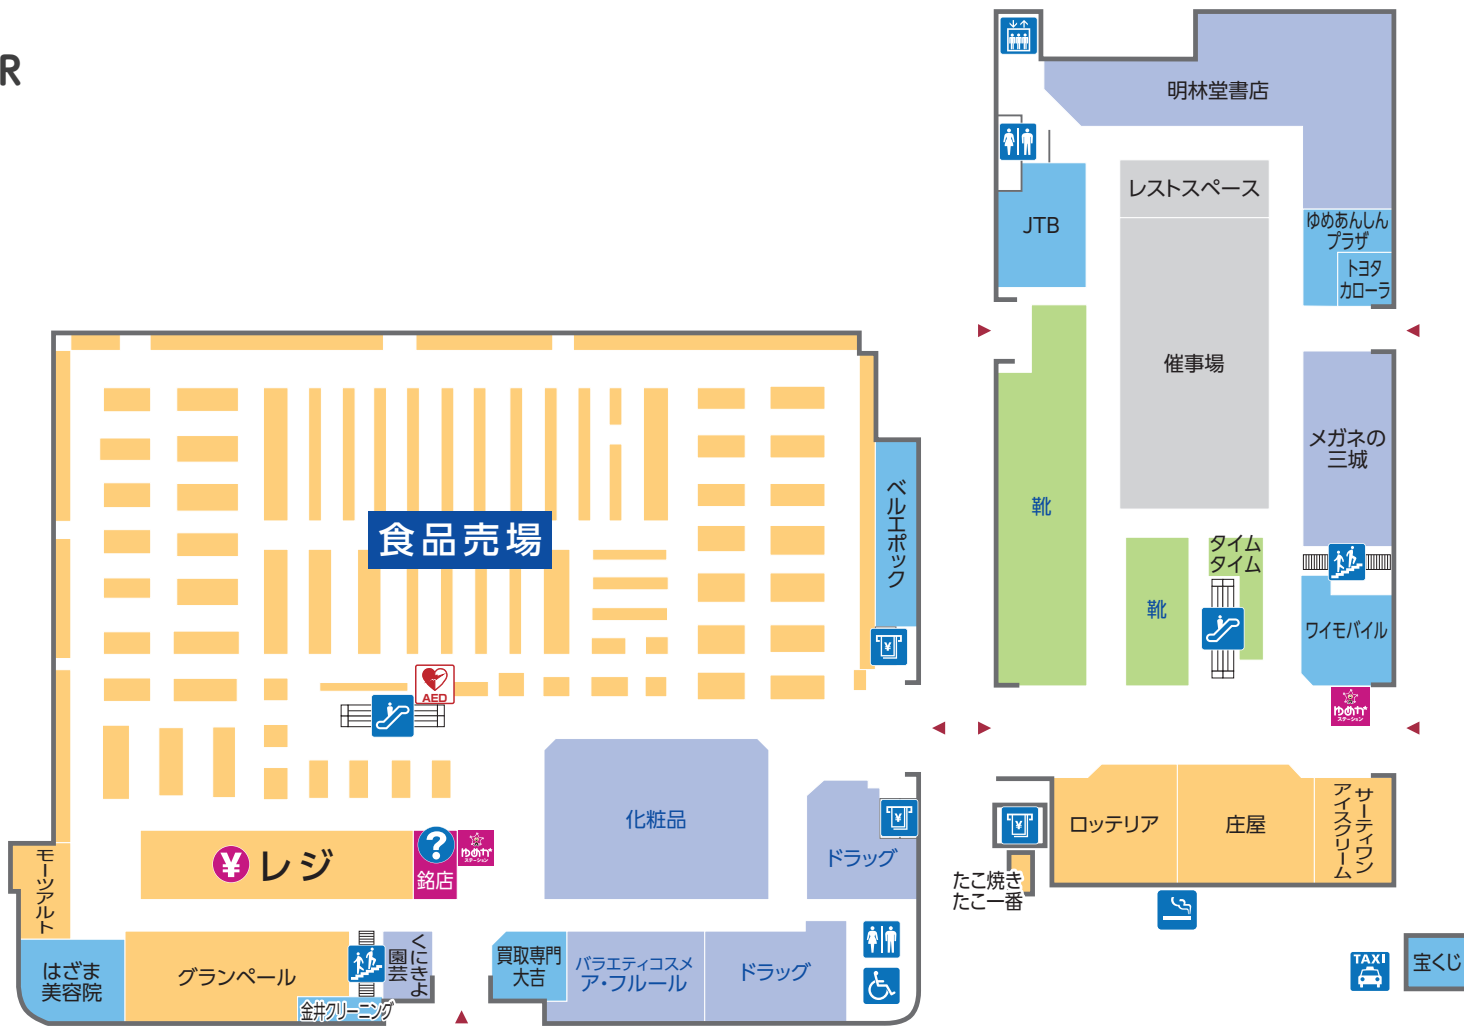

1 FIRST FLOOR

青字はイズミの直営売場です

- | | | | | | | |
|---------|-----------|------------|---------------|-----------|--------------|----|
| ファッション | ファッショングッズ | サービス・クリニック | レストラン・フード | 生活雑貨 | | |
| トイレ | 多目的トイレ | エスカレーター | エレベーター | サービスカウンター | ATMキャッシュコーナー | 階段 |
| タクシー乗り場 | 喫煙所 | レジ | AED 自動体外式除細動器 | ゆめかステーション | | |

2 SECOND FLOOR

ファッション
 ファッショングッズ
 サービス・クリニック
 レストラン・フード
 生活雑貨

トイレ
 エスカレーター
 エレベーター
 階段
 赤ちゃんの部屋
 レジ