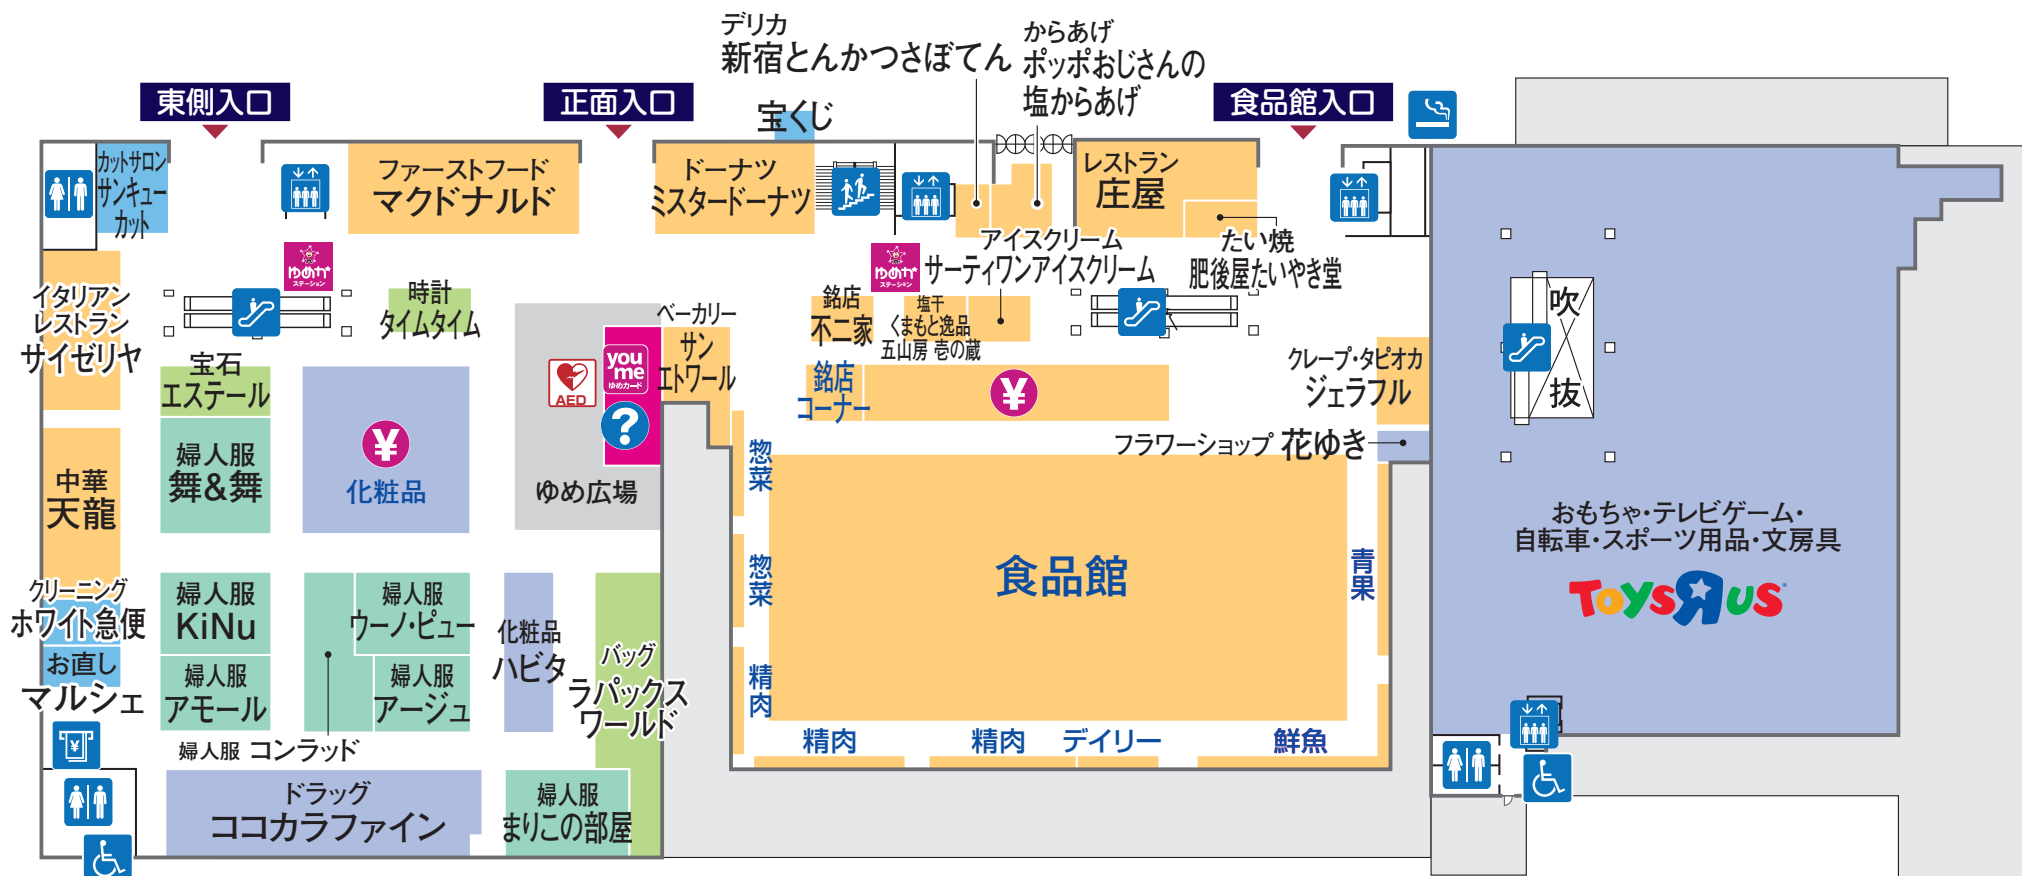

1 FIRST FLOOR

青字はイズミの直営売場です

ファッション ファッショングッズ サービス・クリニック レストラン・フード 生活雑貨

- トイレ
- 多目的トイレ
- エレベーター
- 階段
- エスカレーター
- 喫煙所
- ATMキャッシュコーナー
- レジ
- サービスカウンター
- ゆめカードカウンター
- ゆめかステーション
- AED 自動体外式除細動器

ATM (現金自動預け払い機) 設置金融機関のご案内

取り扱いATM銀行	月～金	土・日・祝
ゆうちょ銀行	9:30～21:00	9:30～21:00
肥後銀行	9:00～21:00	9:00～19:00
信用金庫 ^{※1}	9:00～19:00	9:00～19:00
労働金庫	9:00～20:00	9:00～19:00
熊本銀行	9:00～21:00	9:00～21:00
セゾン	9:00～21:00	9:00～21:00

※1: 熊本信用金庫、熊本第一信用金庫、熊本中央信用金庫

2 SECOND FLOOR

青字はイズミの直営売場です

ファッション ファッショングッズ サービス・クリニック 生活雑貨

トイレ 多目的トイレ エレベーター 階段 エスカレーター 赤ちゃんの部屋 レジ

3 THIRD FLOOR

ファッション ファッショングッズ サービス・クリニック レストラン・フード 生活雑貨

- トイレ
- 多目的トイレ
- エレベーター
- 階段
- エスカレーター
- 赤ちゃんの部屋
- 喫煙所
- レジ
- ゆめかステーション
- フリーWi-Fi