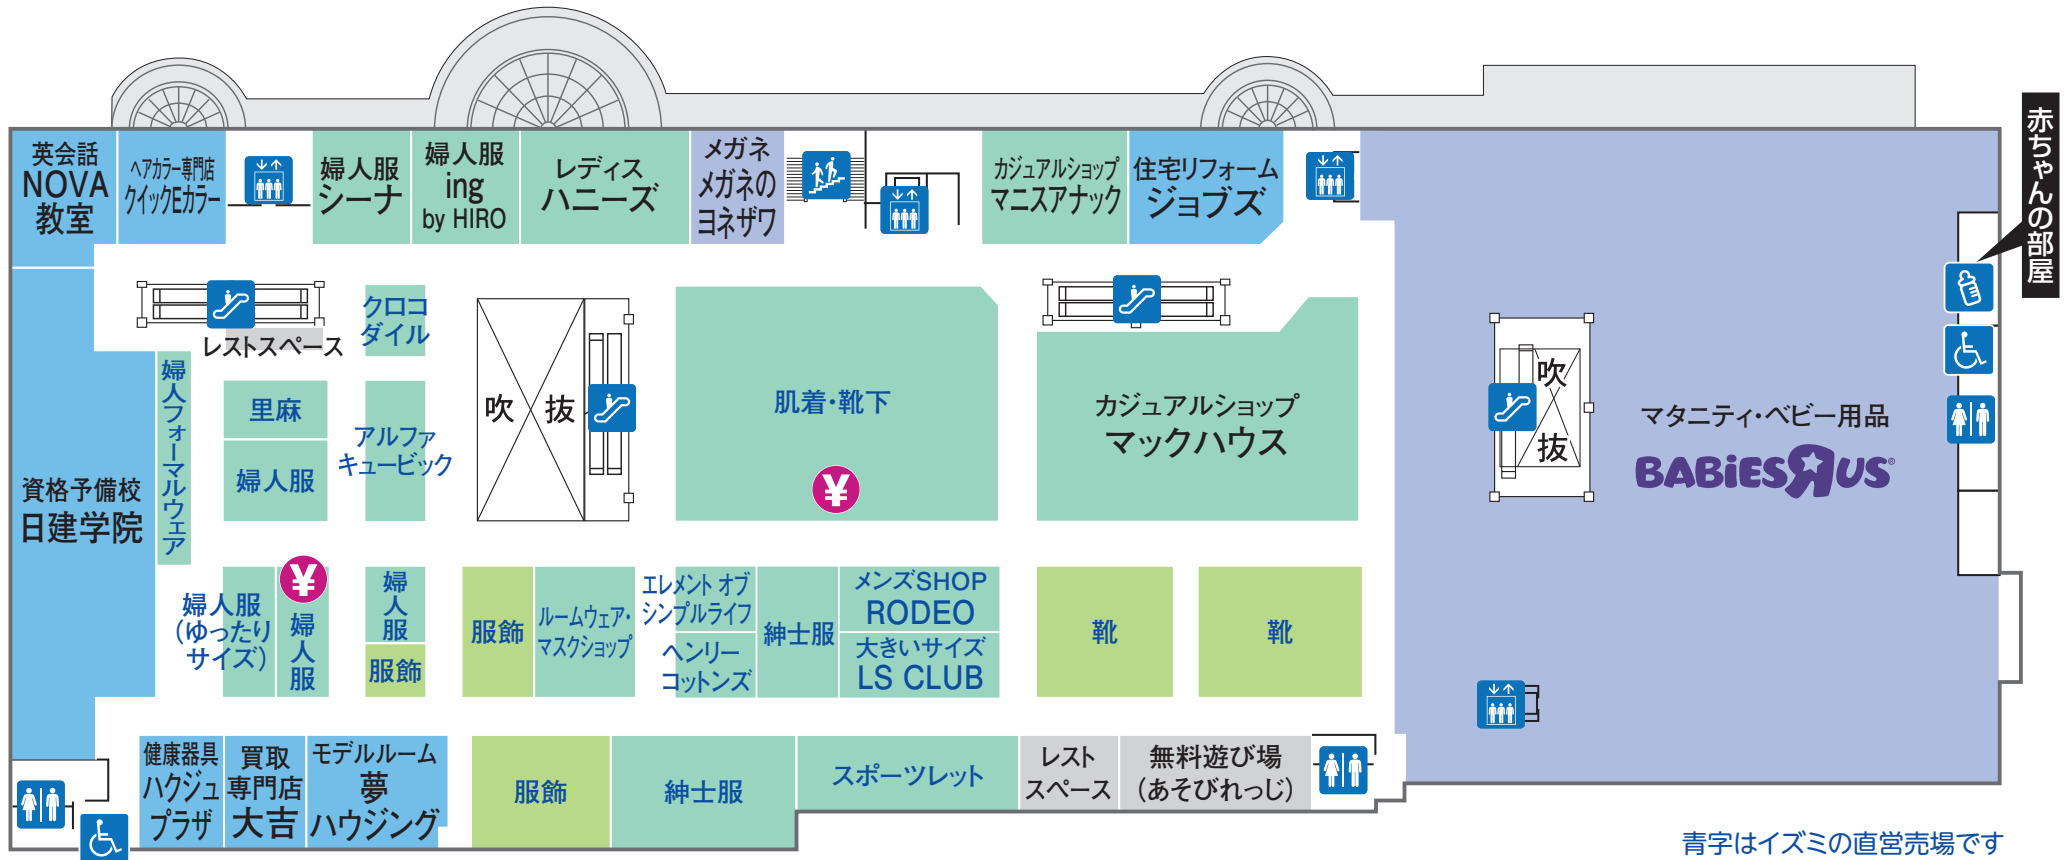

1 FIRST FLOOR

青字はイズミの直営売場です

ファッション ファッショングッズ サービス・クリニック レストラン・フード 生活雑貨

- トイレ
- 多目的トイレ
- エレベーター
- 階段
- エスカレーター
- 喫煙所
- ATMキャッシュコーナー
- レジ
- サービスカウンター
- ゆめカードカウンター
- ゆめかステーション
- AED 自動体外式除細動器

ATM (現金自動預け払い機) 設置金融機関のご案内

取り扱いATM銀行	月～金	土・日・祝
ゆうちょ銀行	9:30～21:00	9:30～21:00
肥後銀行	9:00～21:00	9:00～19:00
信用金庫 ^{※1}	9:00～19:00	9:00～19:00
労働金庫	9:00～20:00	9:00～19:00
熊本銀行	9:00～21:00	9:00～21:00
セゾン	9:00～21:00	9:00～21:00

※1: 熊本信用金庫、熊本第一信用金庫、熊本中央信用金庫

2 SECOND FLOOR

青字はイズミの直営売場です

ファッション ファッショングッズ サービス・クリニック 生活雑貨

トイレ 多目的トイレ エレベーター 階段 エスカレーター 赤ちゃんの部屋 レジ

3 THIRD FLOOR

ファッション ファッショングッズ サービス・クリニック レストラン・フード 生活雑貨

- トイレ
- 多目的トイレ
- エレベーター
- 階段
- エスカレーター
- 赤ちゃんの部屋
- 喫煙所
- レジ
- ゆめかステーション
- フリーWi-Fi