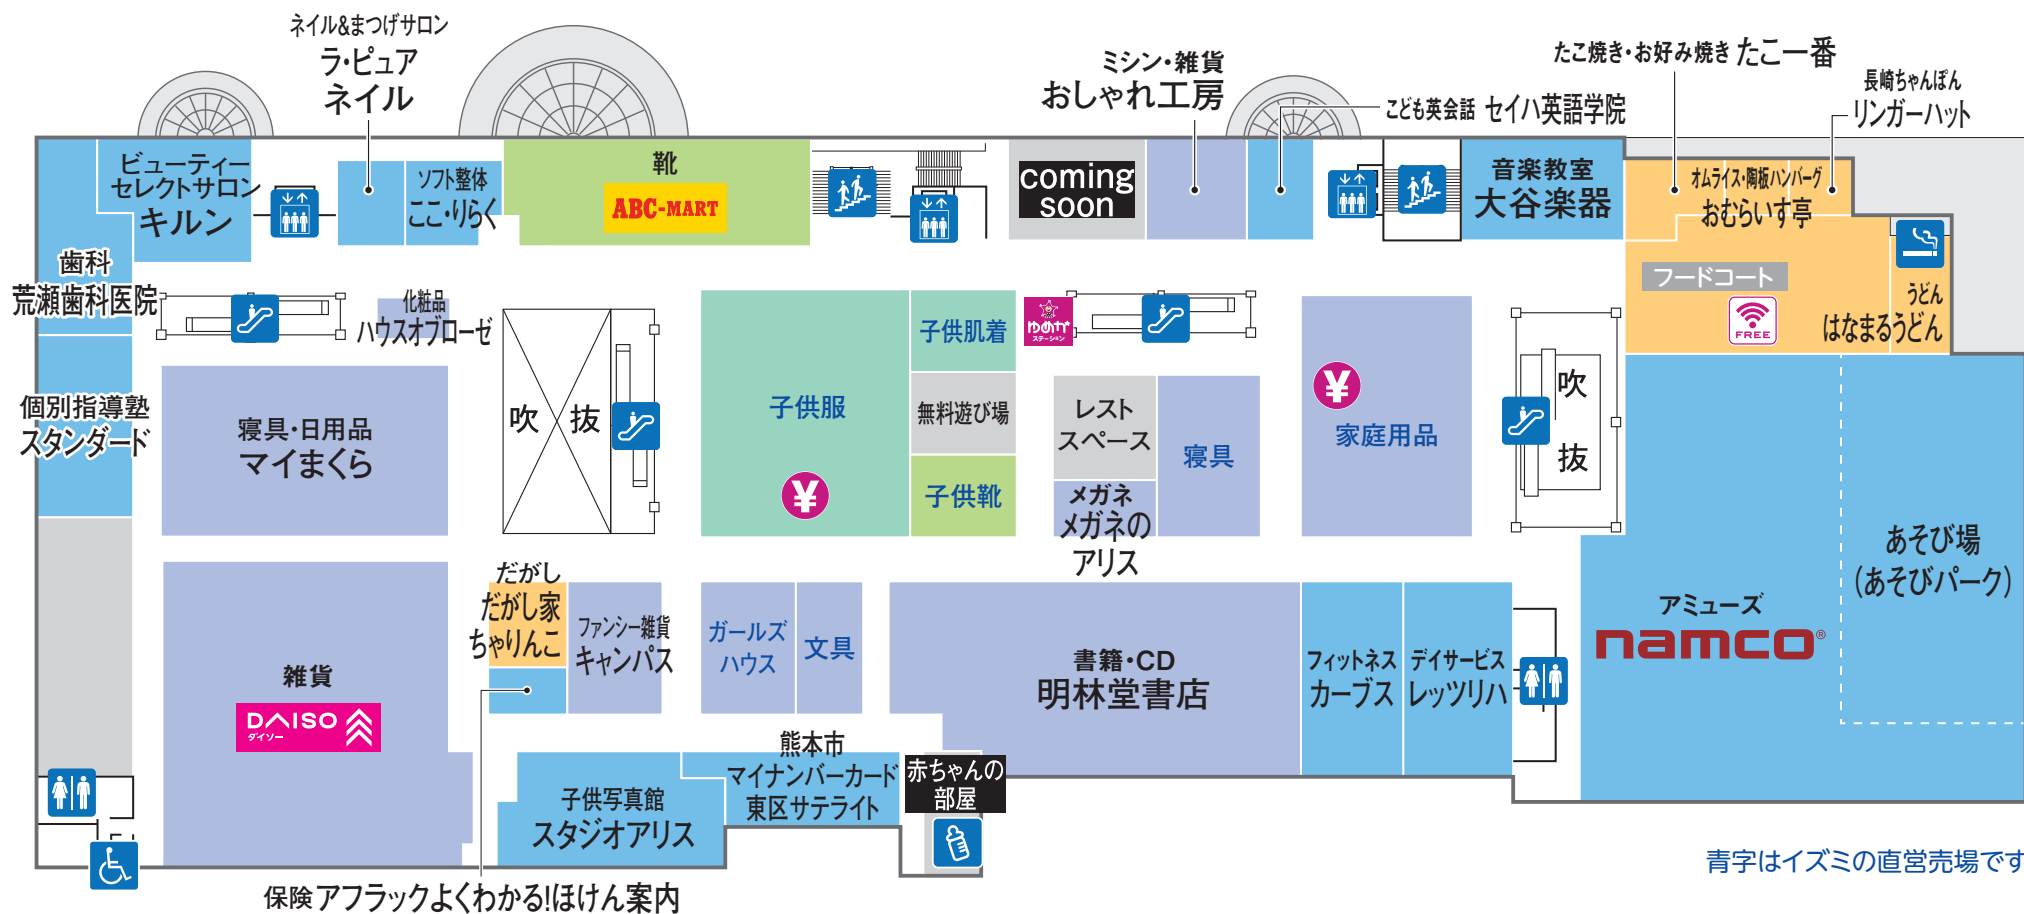

1 FIRST FLOOR

青字はイズミの直営売場です

ファッション ファッショングッズ サービス・クリニック レストラン・フード 生活雑貨

- トイレ
- 多目的トイレ
- エレベーター
- 階段
- エスカレーター
- 喫煙所
- ATMキャッシュコーナー
- レジ
- サービスカウンター
- ゆめカードカウンター
- ゆめかステーション
- AED 自動体外式除細動器

ATM (現金自動預け払い機) 設置金融機関のご案内

2 SECOND FLOOR

青字はイズミの直営売場です

ファッション ファッショングッズ サービス・クリニック 生活雑貨

トイレ 多目的トイレ エレベーター 階段 エスカレーター 赤ちゃんの部屋 レジ

3 THIRD FLOOR

ファッション ファッショングッズ サービス・クリニック レストラン・フード 生活雑貨

- トイレ
- 多目的トイレ
- エレベーター
- 階段
- エスカレーター
- 赤ちゃんの部屋
- 喫煙所
- レジ
- ゆめかステーション
- フリーWi-Fi