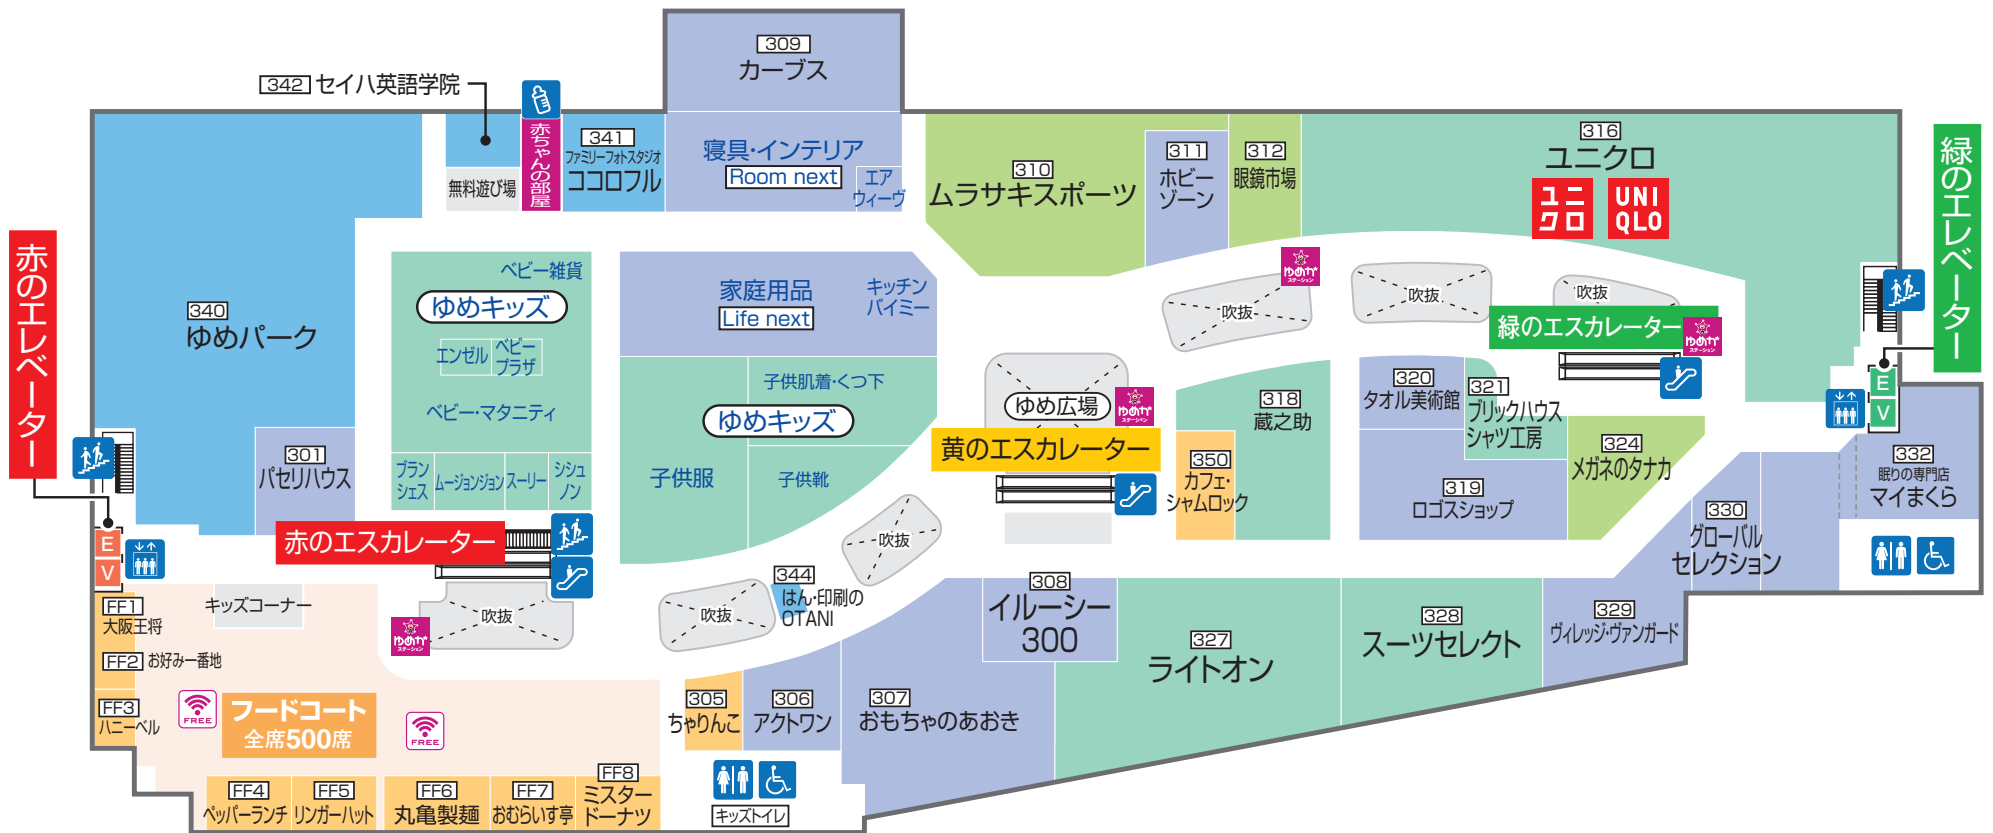

1 FIRST FLOOR

	平日	土・日・祝
山口銀行	9:30~21:00	9:30~19:00
西中国信用金庫	9:30~20:00	9:30~20:00
ゆうちょ銀行	9:30~21:00	9:30~21:00
セブン銀行	9:30~21:00	9:30~21:00

- サービスカウンター**
- ① 売場のご案内
 - ② 館内お呼び出し
 - ③ 迷子さんの対応
 - ④ 拾得物の承り
 - ⑤ 領収書の発行
 - ⑥ 商品券の販売
 - ⑦ 切手・印紙の販売
 - ⑧ 直営店舗のギフト包装
 - ⑨ 直営店舗の配達の承り
 - ⑩ ご返金の承り
 - ⑪ たばこの販売
 - ⑫ AED (自動体外式除細動器) など

青字はイズミの直営売場です

■ ファッション
 ■ ファッショングッズ
 ■ 生活雑貨
 ■ サービス・クリニック
 ■ レストラン・フード

♿ 多目的トイレ
♿ トイレ
🚪 エレベーター
🚏 ゆめかステーション
🚶 エスカレーター
🏠 階段
☎ 公衆電話
🚭 喫煙所
🚑 AED 自動体外式除細動器

🏧 ATM キャッシュコーナー
📷 証明写真機
🔌 楽天Edyチャージャー
🚕 タクシー乗り場
🏠 コインロッカー
🧊 冷蔵コインロッカー
❓ サービスカウンター
🚏 バス停

2 SECOND FLOOR

青字はイズミの直営売場です

ファッション ファッショングッズ 生活雑貨 サービス・クリニック

多目的トイレ
 トイレ
 エスカレーター
 階段
 エレベーター
 ゆめかステーション
 コインロッカー

3 THIRD FLOOR

青字はイズミの直営売場です

- ファッション
 - ファッショングッズ
 - 生活雑貨
 - サービス・クリニック
 - フードコート・カフェ
-
- 多目的トイレ
 - トイレ
 - エスカレーター
 - 階段
 - エレベーター
 - ヨメかステーション
 - 赤ちゃんの部屋
 - 無料Wi-Fi