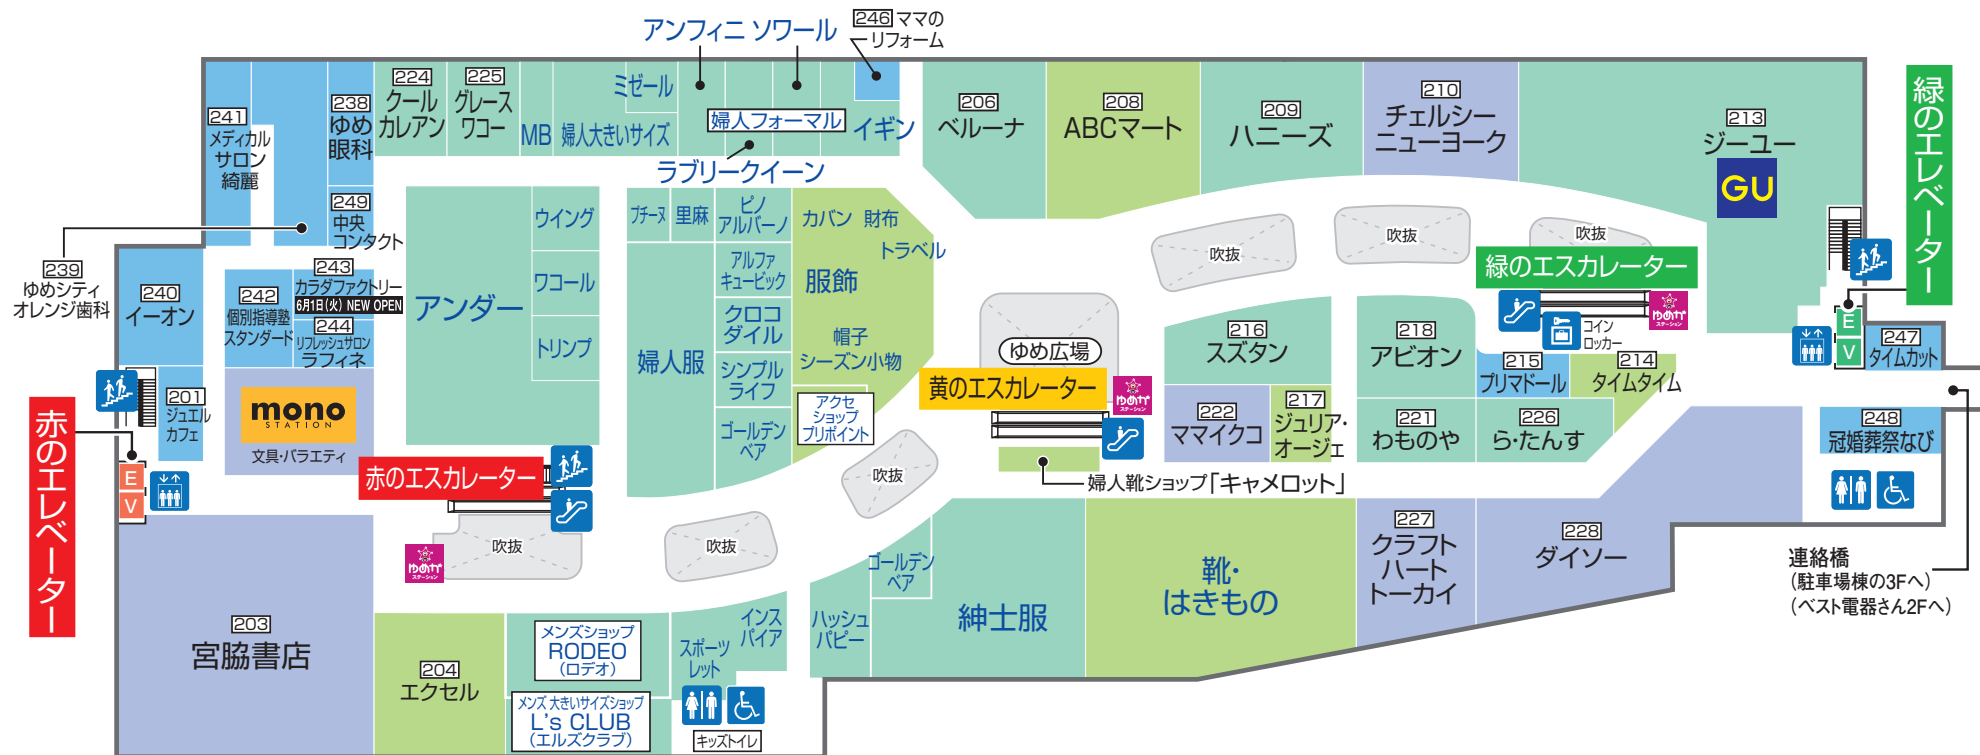

1 FIRST FLOOR

	平日	土・日・祝
山口銀行	9:30~21:00	9:30~19:00
西中国信用金庫	9:30~20:00	9:30~20:00
ゆうちょ銀行	9:30~21:00	9:30~21:00
セブン銀行	9:30~21:00	9:30~21:00

- サービスカウンター**
- ① 売場のご案内
 - ② 館内お呼び出し
 - ③ 迷子さんの対応
 - ④ 拾得物の承り
 - ⑤ 領収書の発行
 - ⑥ 商品券の販売
 - ⑦ 切手・印紙の販売
 - ⑧ 直営店舗のギフト包装
 - ⑨ 直営店舗の配達の承り
 - ⑩ ご返金の承り
 - ⑪ たばこの販売
 - ⑫ AED (自動体外式除細動器) など

青字はイズミの直営売場です

■ ファッション
 ■ ファッショングッズ
 ■ 生活雑貨
 ■ サービス・クリニック
 ■ レストラン・フード

♿ 多目的トイレ
♿ トイレ
🚪 エレベーター
🚏 ゆめかステーション
🚶 エスカレーター
🏠 階段
☎ 公衆電話
🚭 喫煙所
🚑 AED 自動体外式除細動器

🏧 ATM キャッシュコーナー
📷 証明写真機
🔌 楽天Edyチャージャー
🚕 タクシー乗り場
🏠 コインロッカー
🧊 冷蔵コインロッカー
❓ サービスカウンター
🚏 バス停

2 SECOND FLOOR

青字はイズミの直営売場です

ファッション ファッショングッズ 生活雑貨 サービス・クリニック

多目的トイレ
 トイレ
 エスカレーター
 階段
 エレベーター
 ゆめかステーション
 コインロッカー

3 THIRD FLOOR

青字はイズミの直営売場です

- ファッション
 - ファッショングッズ
 - 生活雑貨
 - サービス・クリニック
 - フードコート・カフェ
-
- 多目的トイレ
 - トイレ
 - エスカレーター
 - 階段
 - エレベーター
 - ヨメかステーション
 - 赤ちゃんの部屋
 - 無料Wi-Fi