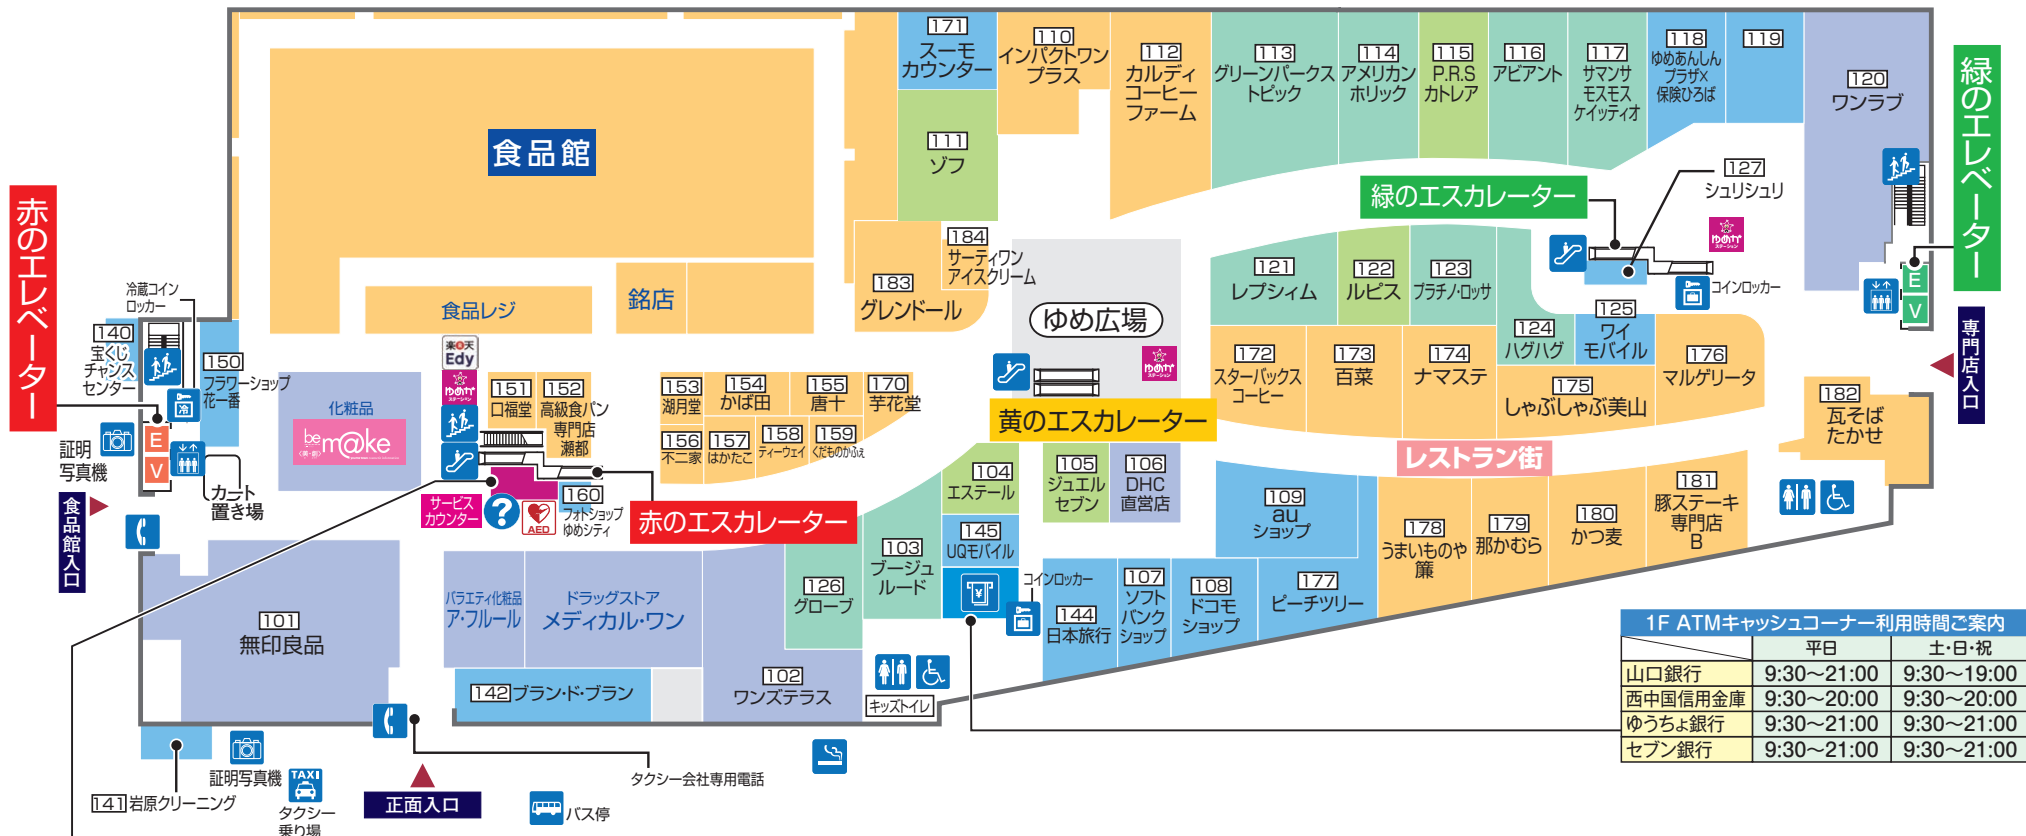

1 FIRST FLOOR

	平日	土・日・祝
山口銀行	9:30~21:00	9:30~19:00
西中国信用金庫	9:30~20:00	9:30~20:00
ゆうちょ銀行	9:30~21:00	9:30~21:00
セブン銀行	9:30~21:00	9:30~21:00

- サービスカウンター**
- ① 売場のご案内
 - ② 館内お呼び出し
 - ③ 迷子さんの対応
 - ④ 拾得物の承り
 - ⑤ 領収書の発行
 - ⑥ 商品券の販売
 - ⑦ 切手・印紙の販売
 - ⑧ 直営店舗のギフト包装
 - ⑨ 直営店舗の配達の承り
 - ⑩ ご返金の承り
 - ⑪ たばこの販売
 - ⑫ AED (自動体外式除細動器) など

青字はイズミの直営売場です

■ ファッション
 ■ ファッショングッズ
 ■ 生活雑貨
 ■ サービス・クリニック
 ■ レストラン・フード

♿ 多目的トイレ
♿ トイレ
🚪 エレベーター
🚏 ゆめかステーション
🚶 エスカレーター
🏠 階段
☎ 公衆電話
🚭 喫煙所
🚑 AED 自動体外式除細動器

🏧 ATM キャッシュコーナー
📷 証明写真機
🔌 楽天Edyチャージャー
🚕 タクシー乗り場
🏠 コインロッカー
🧊 冷蔵コインロッカー
❓ サービスカウンター
🚏 バス停

2 SECOND FLOOR

青字はイズミの直営売場です

ファッション ファッショングッズ 生活雑貨 サービス・クリニック

多目的トイレ
 トイレ
 エスカレーター
 階段
 エレベーター
 ゆめかステーション
 コインロッカー

3 THIRD FLOOR

青字はイズミの直営売場です

- ファッション
 - ファッショングッズ
 - 生活雑貨
 - サービス・クリニック
 - フードコート・カフェ
-
- 多目的トイレ
 - トイレ
 - エスカレーター
 - 階段
 - エレベーター
 - ヨメかステーション
 - 赤ちゃんの部屋
 - 無料Wi-Fi