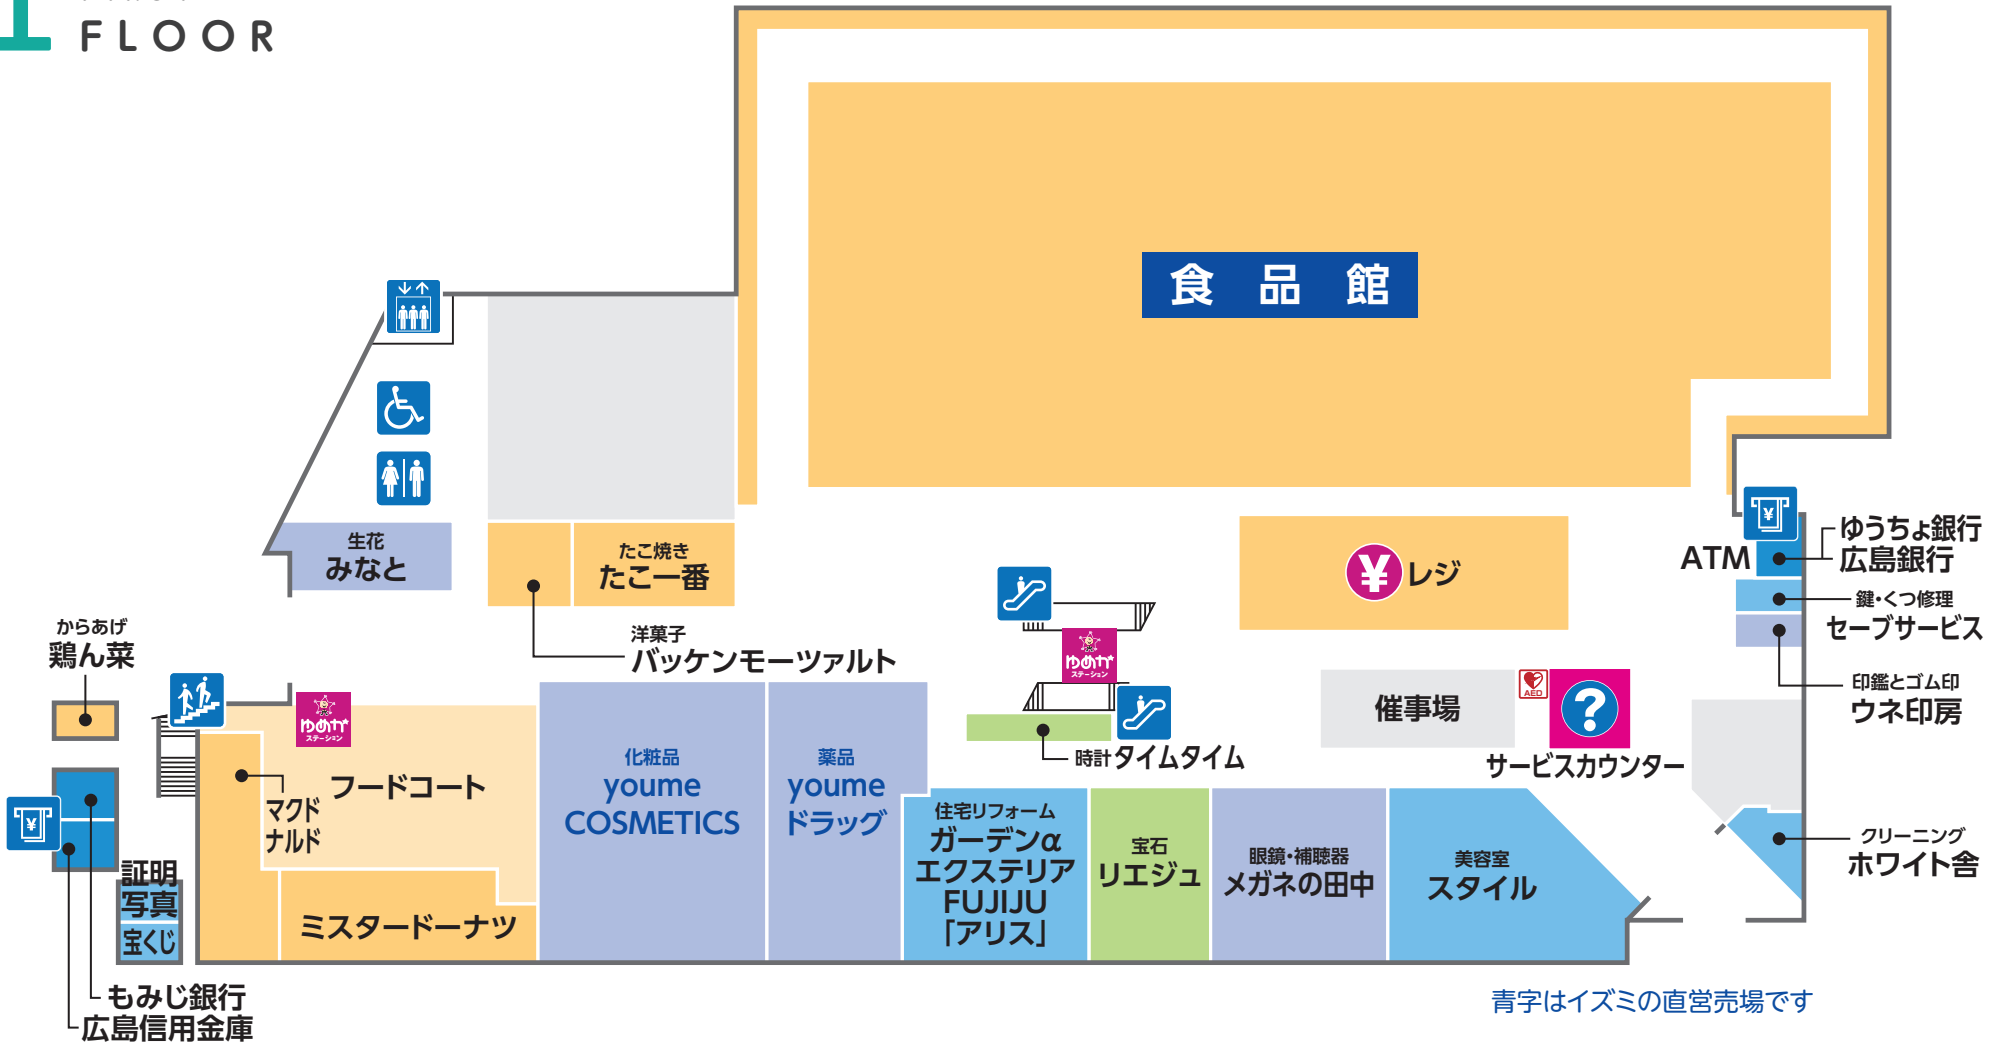

1 FIRST FLOOR

- | | | | |
|--------------|------------|---------------|-----------|
| ファッショングッズ | サービス・クリニック | レストラン・フード | 生活雑貨 |
| トイレ | 多目的トイレ | エスカレーター | エレベーター |
| ATMキャッシュコーナー | 階段 | レジ | サービスカウンター |
| | | AED 自動体外式除細動器 | ゆめかステーション |

2 SECOND FLOOR

青字はイズミの直営売場です

ファッション ファッショングッズ サービス・クリニック 生活雑貨

トイレ

エスカレーター

エレベーター

階段

レジ

ゆめかステーション

授乳室