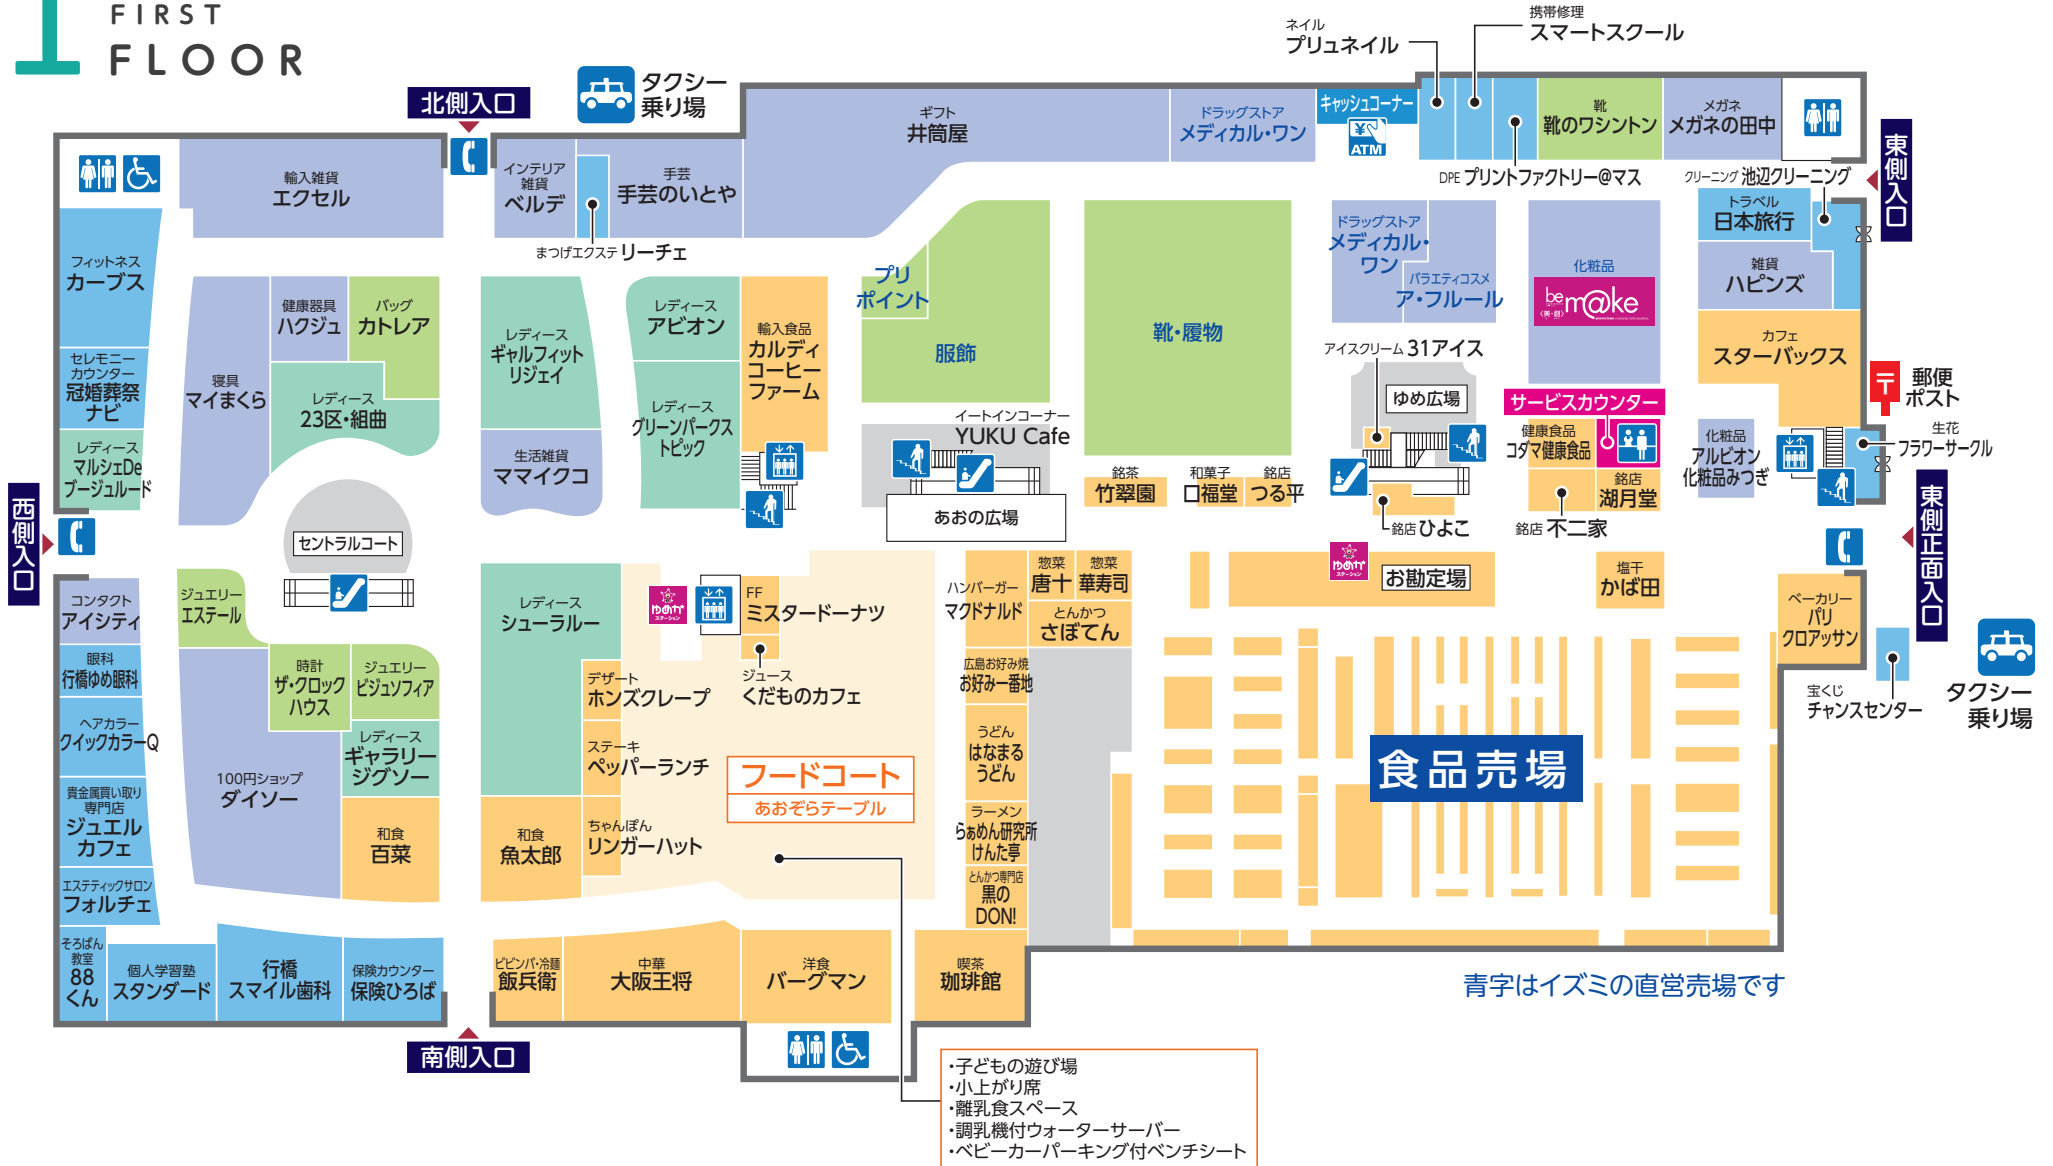

# 1 FIRST FLOOR

- ファッション
- ファッショングッズ
- サービス・クリニック
- レストラン・フード
- 生活雑貨
- 多目的トイレ
- トイレ
- エスカレーター
- 階段
- エレベーター
- 公衆電話
- サービスカウンター
- ゆめかステーション
- ATMキャッシュコーナー
- タクシー乗り場

# 2 SECOND FLOOR

**赤ちゃんの部屋**  
 赤ちゃんの授乳やオムツの取り替えなどの際にご利用ください。

青字はイズミの直営売場です

- ファッション
  - ファッショングッズ
  - サービス・クリニック
  - レストラン・フード
  - 生活雑貨
- 
- 多目的トイレ
  - トイレ
  - エスカレーター
  - 階段
  - エレベーター
  - 公衆電話
  - ゆめかステーション