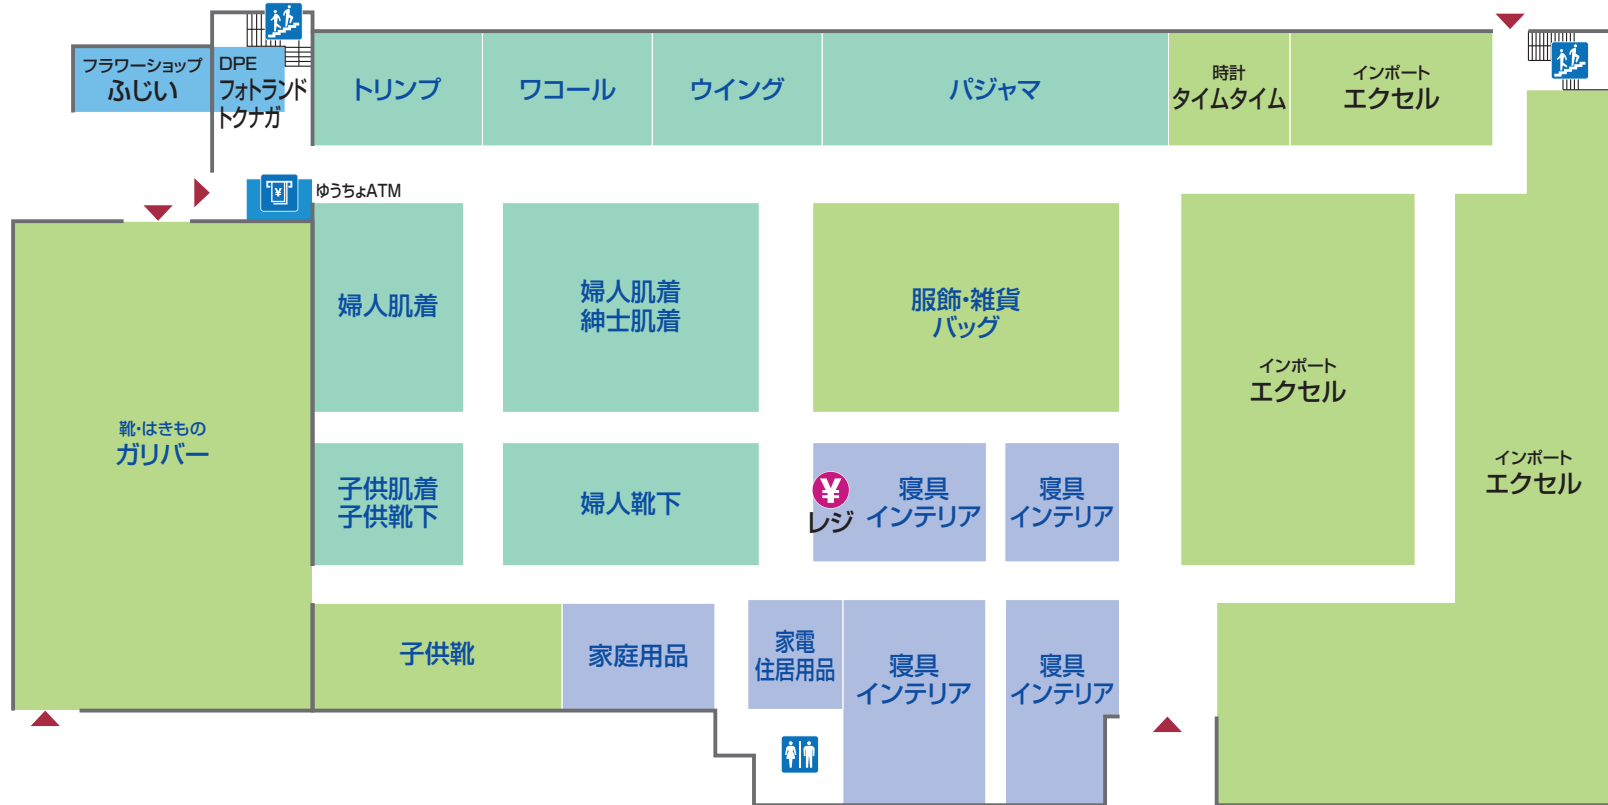

1 本館

FIRST FLOOR

- ファッション
- ファッショングッズ
- サービス・クリニック
- レストラン・フード
- 生活雑貨
- エスカレーター
- エレベーター
- サービスカウンター
- ATMキャッシュコーナー
- 階段
- レジ

2 本館 SECOND FLOOR

青字はイズミの直営売場です

ファッション ファッショングッズ サービス・クリニック 生活雑貨

トイレ 多目的トイレ エスカレーター エレベーター 階段

3 本館 THIRD FLOOR

青字はイズミの直営売場です

- ファッション
- ファッショングッズ
- サービス・クリニック
- レストラン・フード
- 生活雑貨
- トイレ
- 多目的トイレ
- エスカレーター
- エレベーター
- 階段
- 赤ちゃんルーム

1 東館

FIRST FLOOR

青字はイズミの直営売場です

ファッション ファッショングッズ サービス・クリニック 生活雑貨

トイレ

ATMキャッシュコーナー

階段

レジ