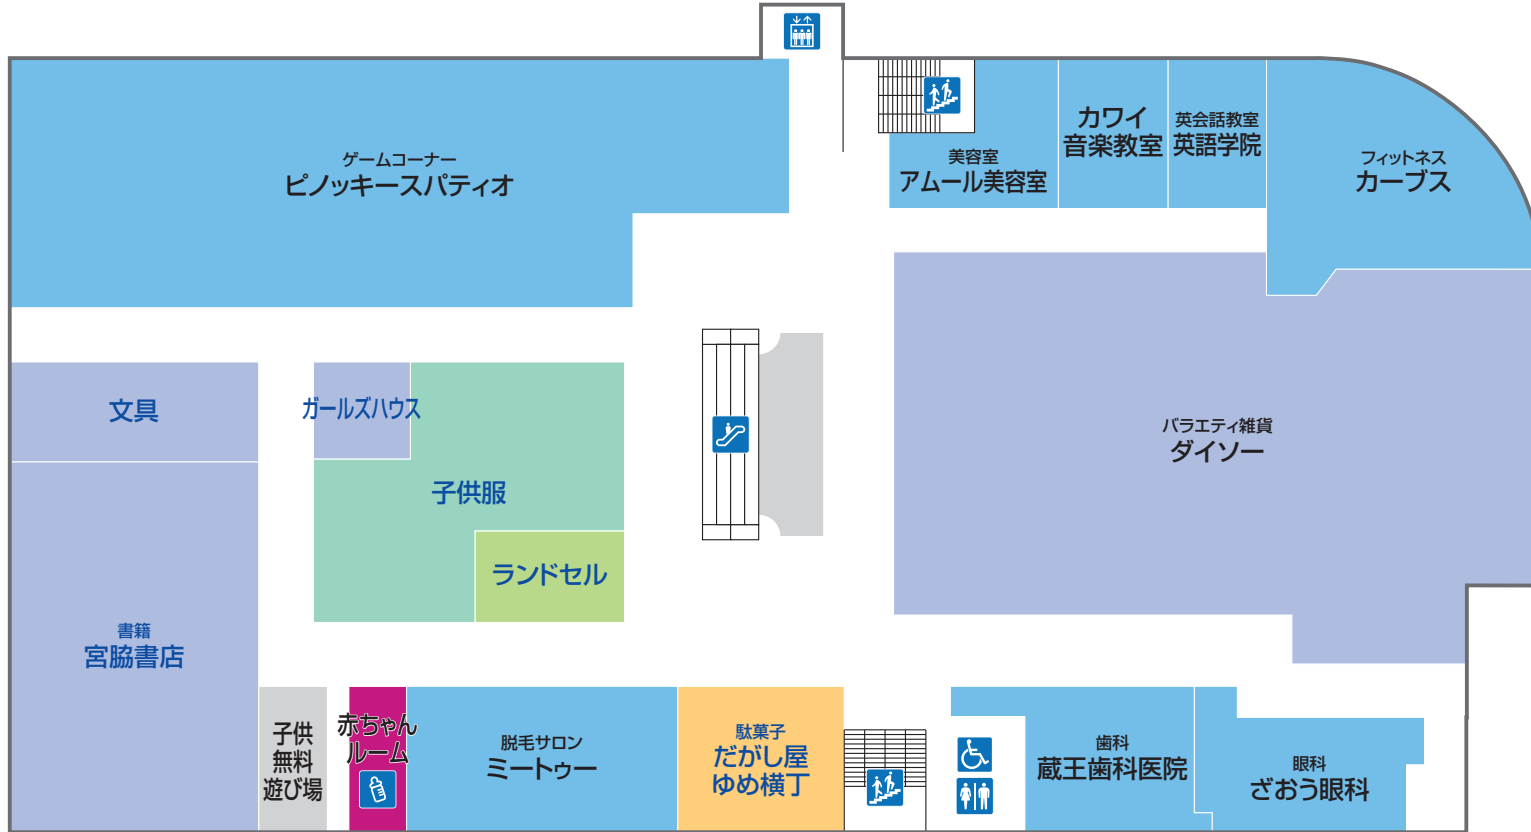

1 本館

FIRST FLOOR

- ファッション
- ファッショングッズ
- サービス・クリニック
- レストラン・フード
- 生活雑貨
- エスカレーター
- エレベーター
- サービスカウンター
- ATMキャッシュコーナー
- 階段
- レジ

2 本館 SECOND FLOOR

青字はイズミの直営売場です

ファッション ファッショングッズ サービス・クリニック 生活雑貨

トイレ 多目的トイレ エスカレーター エレベーター 階段

3 本館 THIRD FLOOR

青字はイズミの直営売場です

- ファッション
- ファッショングッズ
- サービス・クリニック
- レストラン・フード
- 生活雑貨
- トイレ
- 多目的トイレ
- エスカレーター
- エレベーター
- 階段
- 赤ちゃんルーム

1 東館

FIRST FLOOR

青字はイズミの直営売場です

ファッション ファッショングッズ サービス・クリニック 生活雑貨

トイレ

ATMキャッシュコーナー

階段

レジ