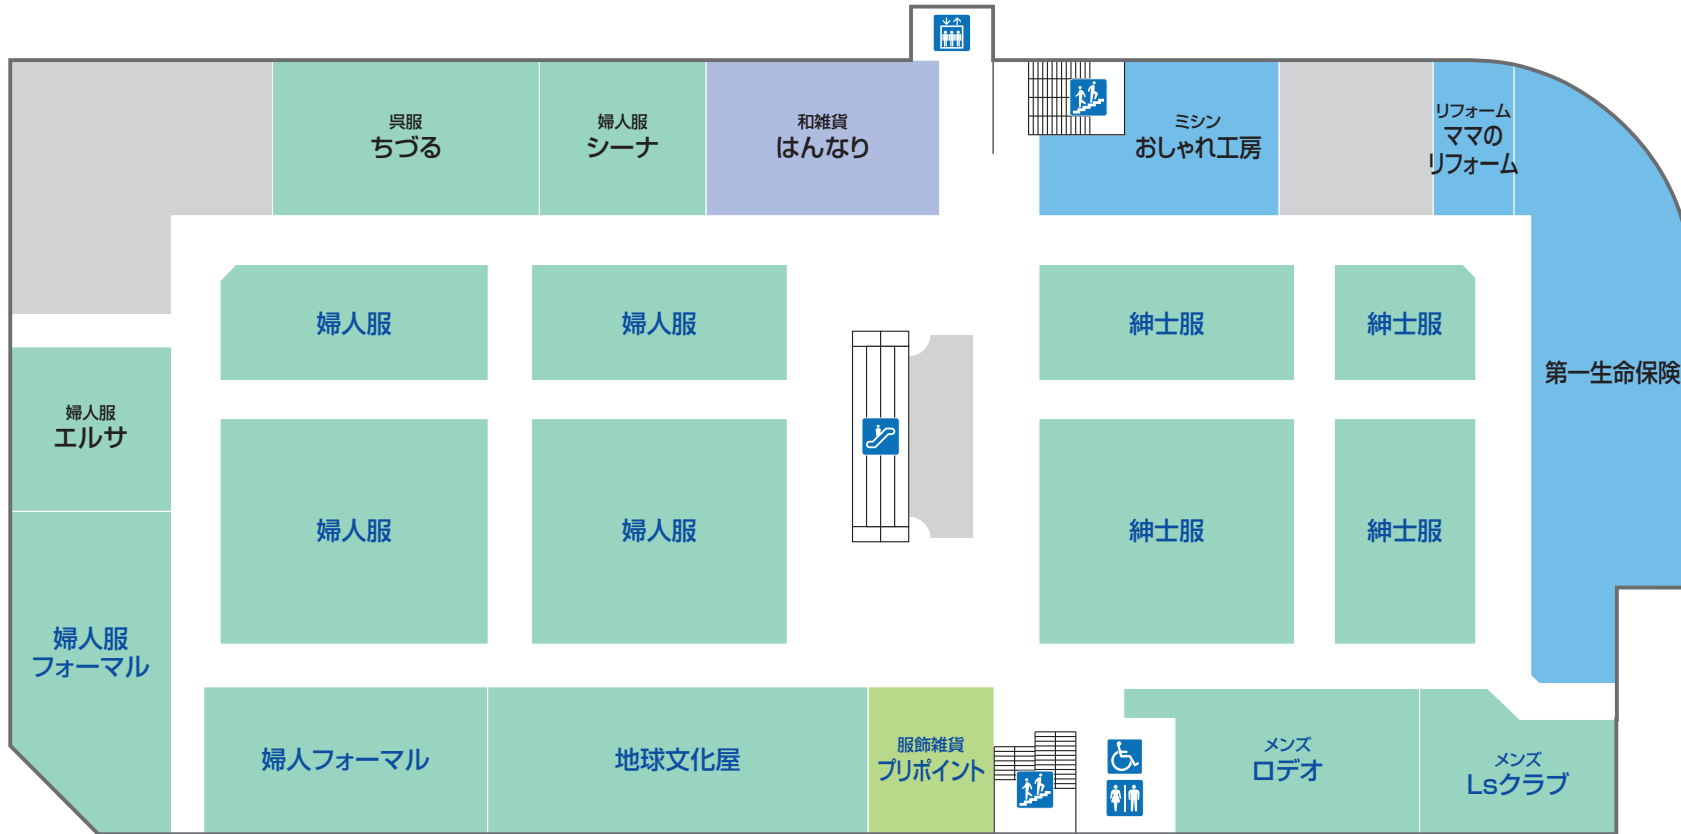

1 本館

FIRST FLOOR

- ファッション
- ファッショングッズ
- サービス・クリニック
- レストラン・フード
- 生活雑貨
- エスカレーター
- エレベーター
- サービスカウンター
- ATMキャッシュコーナー
- 階段
- レジ

2 本館 SECOND FLOOR

青字はイズミの直営売場です

ファッション ファッショングッズ サービス・クリニック 生活雑貨

トイレ 多目的トイレ エスカレーター エレベーター 階段

3 本館 THIRD FLOOR

青字はイズミの直営売場です

- ファッション
- ファッショングッズ
- サービス・クリニック
- レストラン・フード
- 生活雑貨
- トイレ
- 多目的トイレ
- エスカレーター
- エレベーター
- 階段
- 赤ちゃんルーム

1 東館

FIRST FLOOR

青字はイズミの直営売場です

ファッション ファッショングッズ サービス・クリニック 生活雑貨

トイレ

ATMキャッシュコーナー

階段

レジ