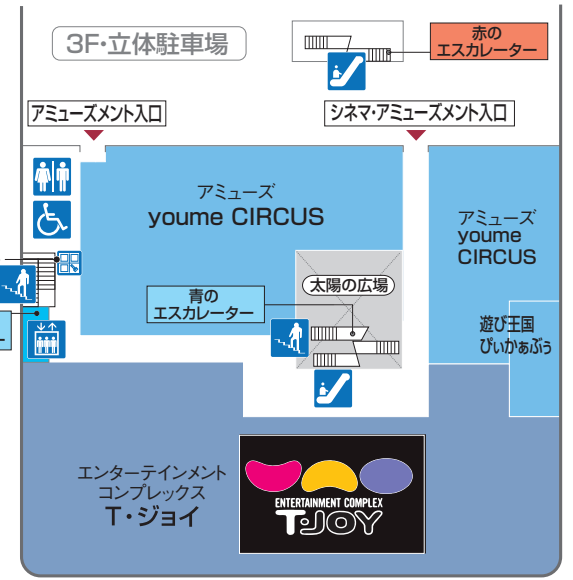

# 1 FIRST FLOOR

本館

# 3 THIRD FLOOR

東館

- サービスカウンター
- ①売場のご案内
  - ②館内お呼び出し
  - ③迷子さんの対応
  - ④拾得物の承り
  - ⑤領収書の発行
  - ⑥商品券・切手・印紙類の販売
  - ⑦ギフト包装の承り
  - ⑧お買い上げ商品配達承り
  - ⑨カラー・白黒コピー(有料)
  - ⑩AED(自動体外式除細動器)など
  - ⑪収納代行業務
  - ⑫免税受付カウンター

1F ATMコーナー利用時間のご案内

ATM	月～金	土	日・祝日
山陰合同銀行	9:00～21:00	9:00～21:00	9:00～21:00
ゆうちょ銀行	9:00～21:00	9:00～21:00	9:00～21:00
JALまね	9:00～21:00	9:00～19:00	9:00～19:00
島根中央信用金庫/ 島根銀行	9:00～21:00	9:00～21:00	9:00～21:00

ファッション    ファッショングッズ    サービス・クリニック    レストラン・フード    生活雑貨

# 東館

青字はイズミの直営売場です

ファッション    ファッショングッズ    サービス・クリニック    レストラン・フード    生活雑貨

- |           |         |         |           |
|-----------|---------|---------|-----------|
| 多目的トイレ    | トイレ     | 公衆電話    | コインロッカー   |
| エスカレーター   | 階段      | エレベーター  | ゆめかステーション |
| 現金自動預け払い機 | 赤ちゃんの部屋 | 無料Wi-Fi |           |