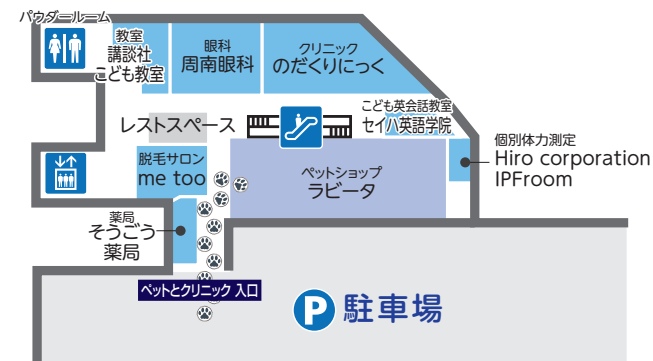

# 1 FIRST FLOOR

青字はイズミの直営売場です

- |        |           |            |           |      |
|--------|-----------|------------|-----------|------|
| ファッション | ファッショングッズ | サービス・クリニック | レストラン・フード | 生活雑貨 |
|--------|-----------|------------|-----------|------|
- 
- |           |     |                  |         |               |           |         |     |            |         |
|-----------|-----|------------------|---------|---------------|-----------|---------|-----|------------|---------|
| エレベーター    | 階段  | ATM<br>キャッシュコーナー | コインロッカー | 公衆電話          | 自転車電動空気入れ | タクシー乗り場 | バス停 | トイレ・キッズトイレ | エスカレーター |
| サービスカウンター | 喫煙室 | 冷蔵コインロッカー        | 証明写真    | ゆめか<br>ステーション | ポスト       |         |     |            |         |

# 2 SECOND FLOOR

ファッション    ファッショングッズ    サービス・クリニック    レストラン・フード

オストメイト   
 エレベーター   
 階段   
 トイレ・キッズトイレ   
 多目的トイレ   
 エスカレーター   
 レジ   
 ゆめかステーション

# 3 THIRD FLOOR

# 4 FOURTH FLOOR

■ ファッション
 ■ サービス・クリニック
 ■ レストラン・フード
 ■ 生活雑貨

オストメイト
 エレベーター
 階段
 授乳室
 トイレ・キッズトイレ
 多目的トイレ
 エスカレーター
 喫煙室
 ゆめがステーション