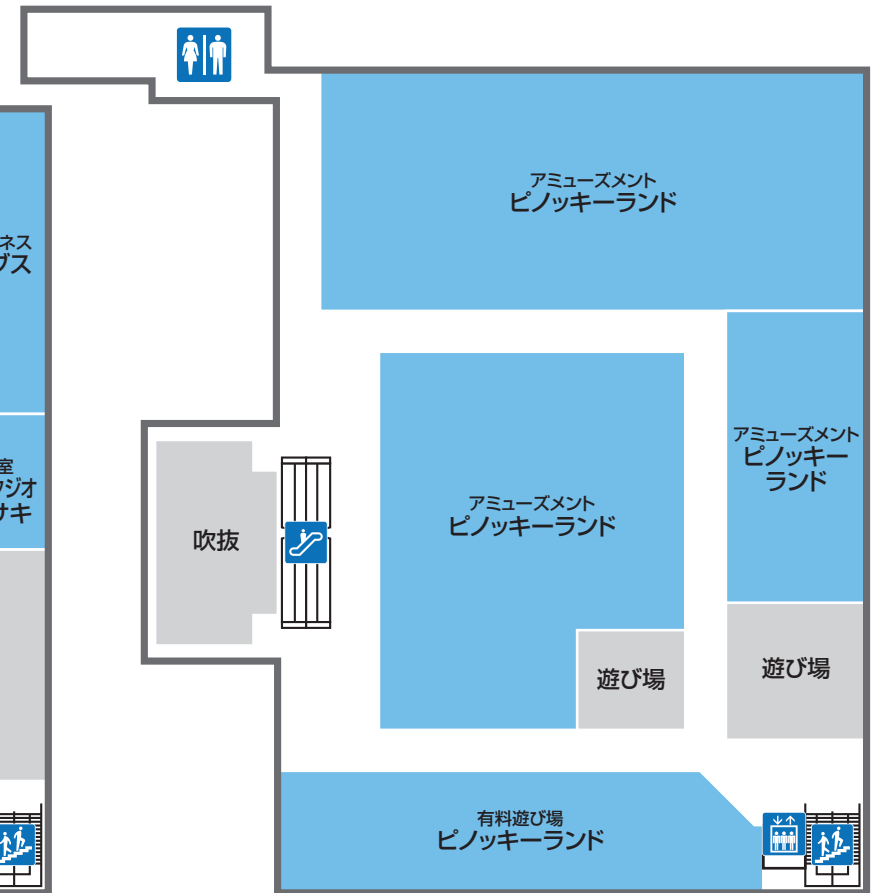

1 FIRST FLOOR

サービスカウンター

- ① 売場のご案内
- ② 館内お呼び出し
- ③ 迷子さんの対応
- ④ 拾得物の承り
- ⑤ 領収書の発行
- ⑥ 商品券・切手・印紙類の販売
- ⑦ イズミのギフト包装の承り
- ⑧ イズミのお買い上げ商品配達承り
- ⑨ カラー・白黒コピー(有料)

ATMコーナー利用時間のご案内

	平日	土	日・祝
中国銀行	9:00~20:00	9:00~19:00	9:00~19:00
広島銀行	9:00~19:00	9:00~19:00	9:00~17:00
JA	9:00~20:00	9:00~19:00	9:00~19:00
ゆうちょ銀行	9:00~19:00	9:00~17:00	9:00~17:00

ペーカリー
リトルマーメイド
音楽教室
I love piano
クリーニング
小柴クリーニング

青字はイズミの直営売場です

ファッショングッズ	サービス・クリニック	レストラン・フード	生活雑貨
トイレ	オストメイト対応 多目的トイレ	エスカレーター	エレベーター
ATMキャッシュコーナー	階段	喫煙所	サービスカウンター
		レジ	ゆめかステーション

2 SECOND FLOOR

3 THIRD FLOOR

青字はイズミの直営売場です

ファッション サービス・クリニック 生活雑貨

トイレ エスカレーター エレベーター 階段 レジ