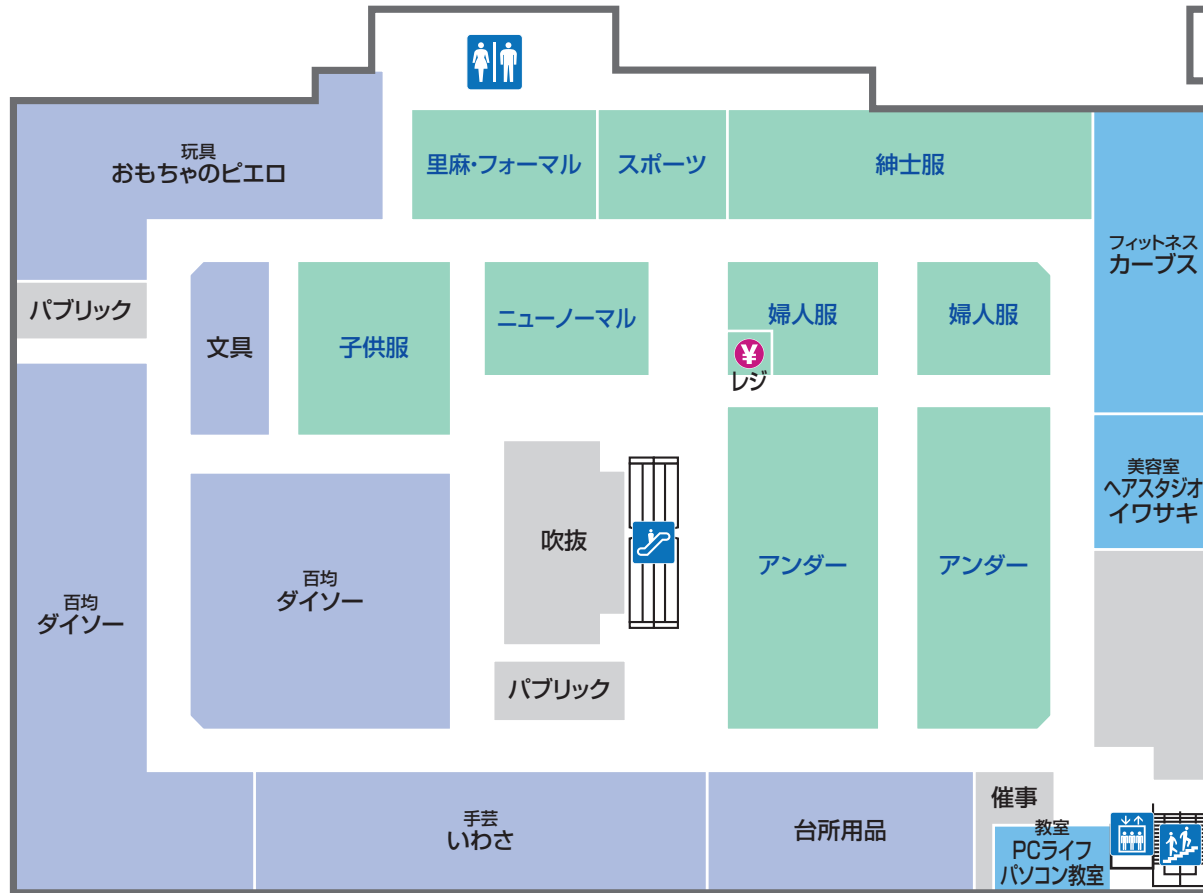

1 FIRST FLOOR

サービスカウンター

- ① 売場のご案内
- ② 館内お呼び出し
- ③ 迷子さんの対応
- ④ 拾得物の承り
- ⑤ 領収書の発行
- ⑥ 商品券・切手・印紙類の販売
- ⑦ イズミのギフト包装の承り
- ⑧ イズミのお買い上げ商品配達承り
- ⑨ カラー・白黒コピー(有料)

ATMコーナー利用時間のご案内

	平日	土	日・祝
中国銀行	9:00~20:00	9:00~19:00	9:00~19:00
広島銀行	9:00~19:00	9:00~19:00	9:00~17:00
JA	9:00~20:00	9:00~19:00	9:00~19:00
ゆうちょ銀行	9:00~19:00	9:00~17:00	9:00~17:00

ペーカリー
リトルマーメイド
音楽教室
I love piano
クリーニング
小柴クリーニング

青字はイズミの直営売場です

ファッショングッズ	サービス・クリニック	レストラン・フード	生活雑貨
トイレ	オストメイト対応 多目的トイレ	エスカレーター	エレベーター
ATMキャッシュコーナー	階段	喫煙所	サービスカウンター
		レジ	ゆめかステーション

2 SECOND FLOOR

3 THIRD FLOOR

青字はイズミの直営売場です

ファッション サービス・クリニック 生活雑貨

トイレ エスカレーター エレベーター 階段 レジ