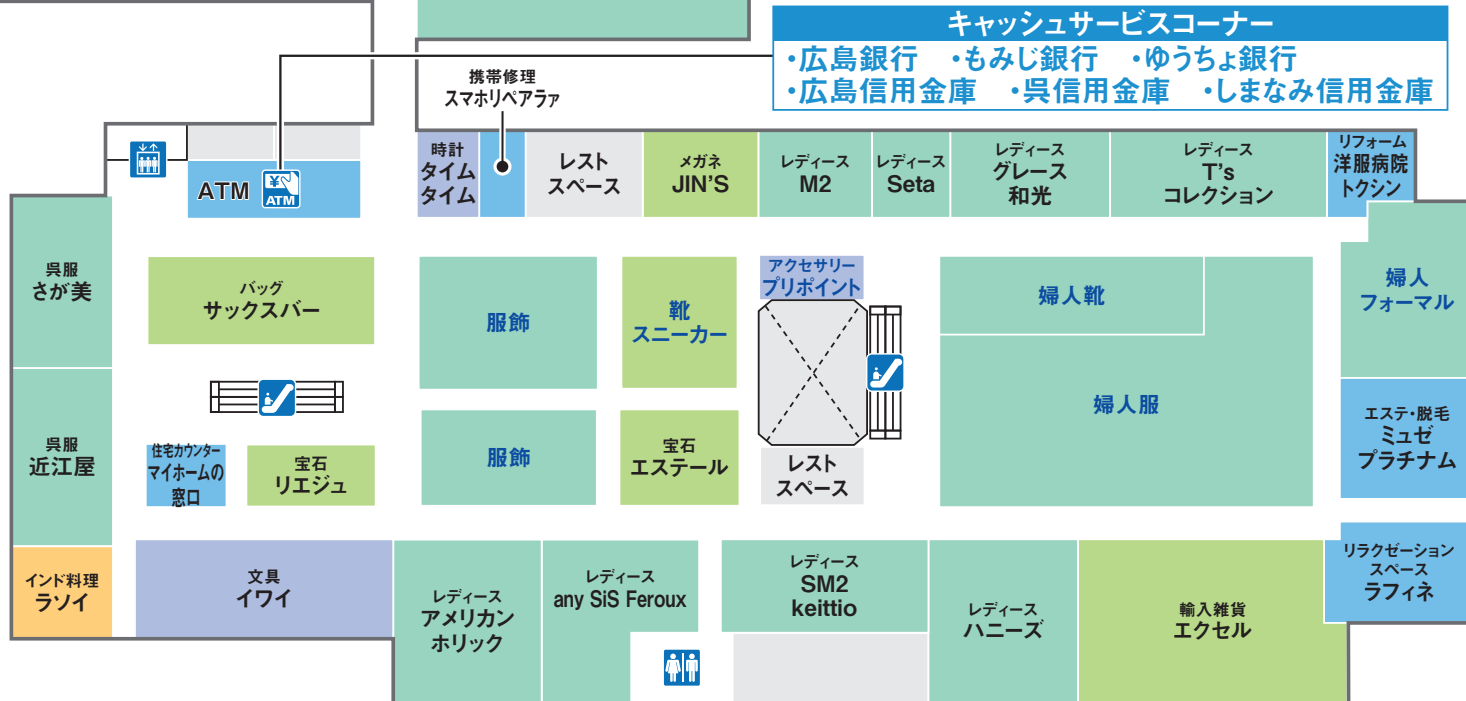

1 FIRST FLOOR

ファッション ファッショングッズ サービス・クリニック レストラン・フード 生活雑貨

- 多目的トイレ
- ゆめかステーション
- トイレ
- エスカレーター
- 公衆電話
- エレベーター
- コインロッカー
- 現金自動預け払い機
- AED 自動体外式除細動器
- タクシー乗場
- サービスカウンター

2 SECOND FLOOR

- ファッション
- ファッショングッズ
- サービス・クリニック
- レストラン・フード
- 生活雑貨

- 多目的トイレ
- トイレ
- エスカレーター
- 階段
- エレベーター
- 現金自動預け払い機
- 赤ちゃんの部屋

別館

本館

3 THIRD FLOOR

ファッション ファッショングッズ サービス・クリニック 生活雑貨

トイレ

エスカレーター

エレベーター

4 FOURTH FLOOR

- ファッション
- ファッショングッズ
- サービス・クリニック
- レストラン・フード
- 生活雑貨
- トイレ
- エスカレーター
- 赤ちゃんの部屋