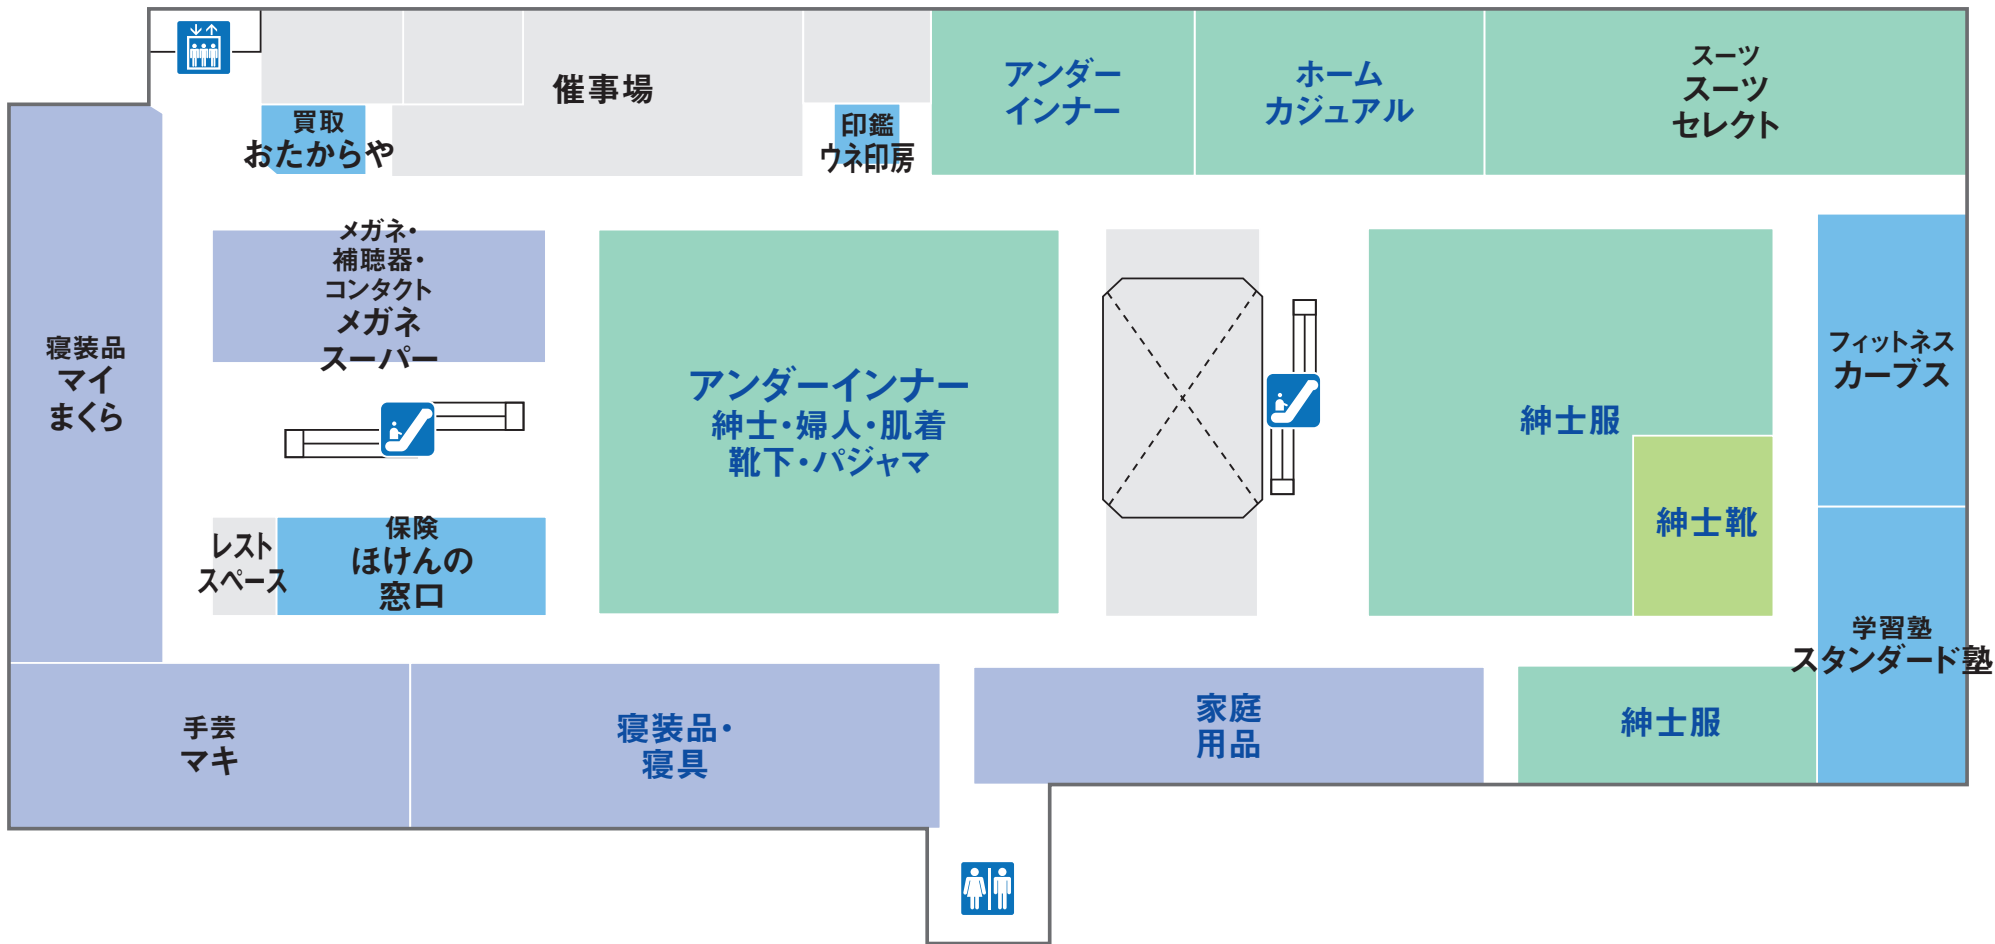

1 FIRST FLOOR

ファッション ファッショングッズ サービス・クリニック レストラン・フード 生活雑貨

- 多目的トイレ
- ゆめかステーション
- トイレ
- エスカレーター
- 公衆電話
- エレベーター
- コインロッカー
- 現金自動預け払い機
- AED 自動体外式除細動器
- タクシー乗場
- サービスカウンター

2 SECOND FLOOR

- ファッション
- ファッショングッズ
- サービス・クリニック
- レストラン・フード
- 生活雑貨

- 多目的トイレ
- トイレ
- エスカレーター
- 階段
- エレベーター
- 現金自動預け払い機
- 赤ちゃんの部屋

別館

本館

3 THIRD FLOOR

ファッション ファッショングッズ サービス・クリニック 生活雑貨

トイレ

エスカレーター

エレベーター

4 FOURTH FLOOR

- ファッション
- ファッショングッズ
- サービス・クリニック
- レストラン・フード
- 生活雑貨
- トイレ
- エスカレーター
- 赤ちゃんの部屋