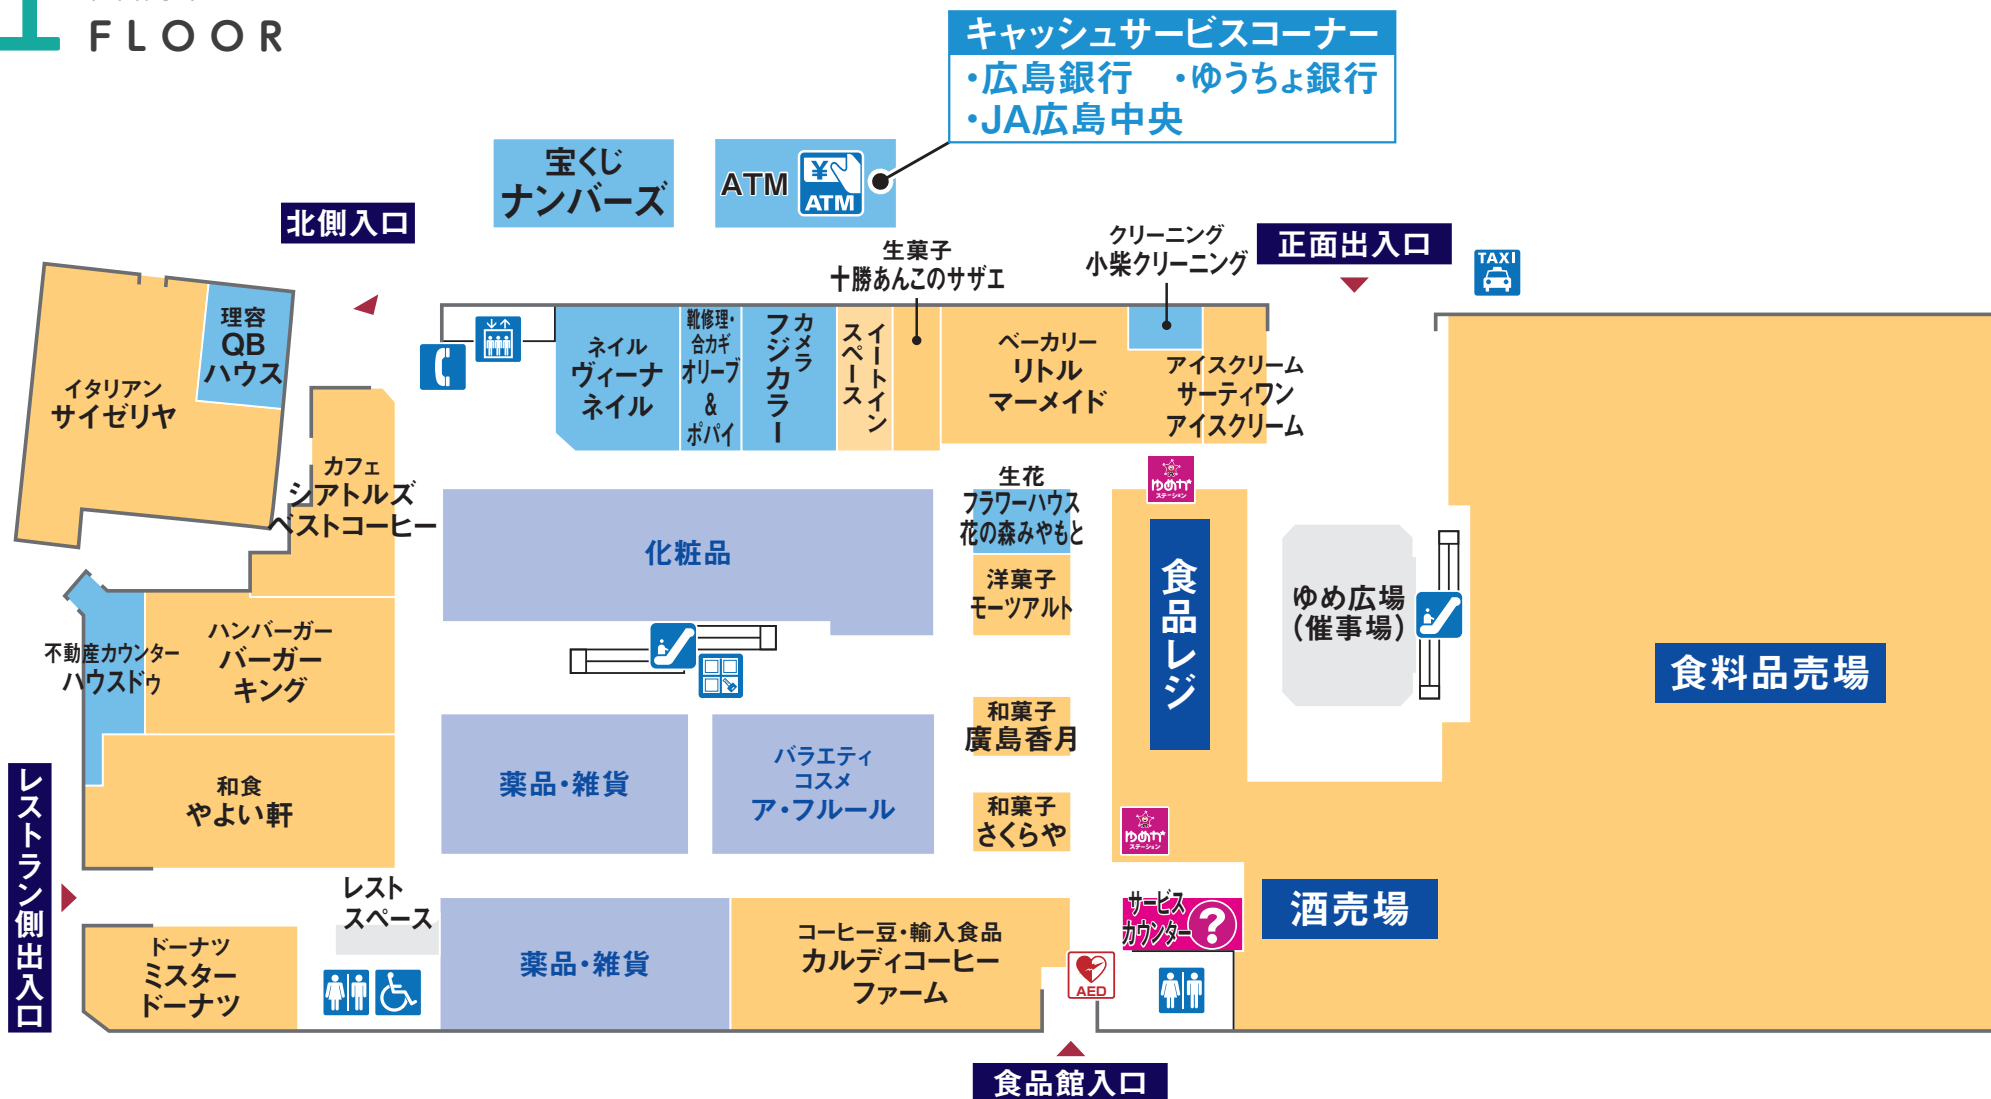

1 FIRST FLOOR

ファッション ファッショングッズ サービス・クリニック レストラン・フード 生活雑貨

- 多目的トイレ
- ゆめかステーション
- トイレ
- エスカレーター
- 公衆電話
- エレベーター
- コインロッカー
- 現金自動預け払い機
- AED 自動体外式除細動器
- タクシー乗場
- サービスカウンター

2 SECOND FLOOR

- ファッション
- ファッショングッズ
- サービス・クリニック
- レストラン・フード
- 生活雑貨

- 多目的トイレ
- トイレ
- エスカレーター
- 階段
- エレベーター
- 現金自動預け払い機
- 赤ちゃんの部屋

別館

本館

3 THIRD FLOOR

ファッション ファッショングッズ サービス・クリニック 生活雑貨

トイレ

エスカレーター

エレベーター

4 FOURTH FLOOR

- ファッション
- ファッショングッズ
- サービス・クリニック
- レストラン・フード
- 生活雑貨
- トイレ
- エスカレーター
- 赤ちゃんの部屋