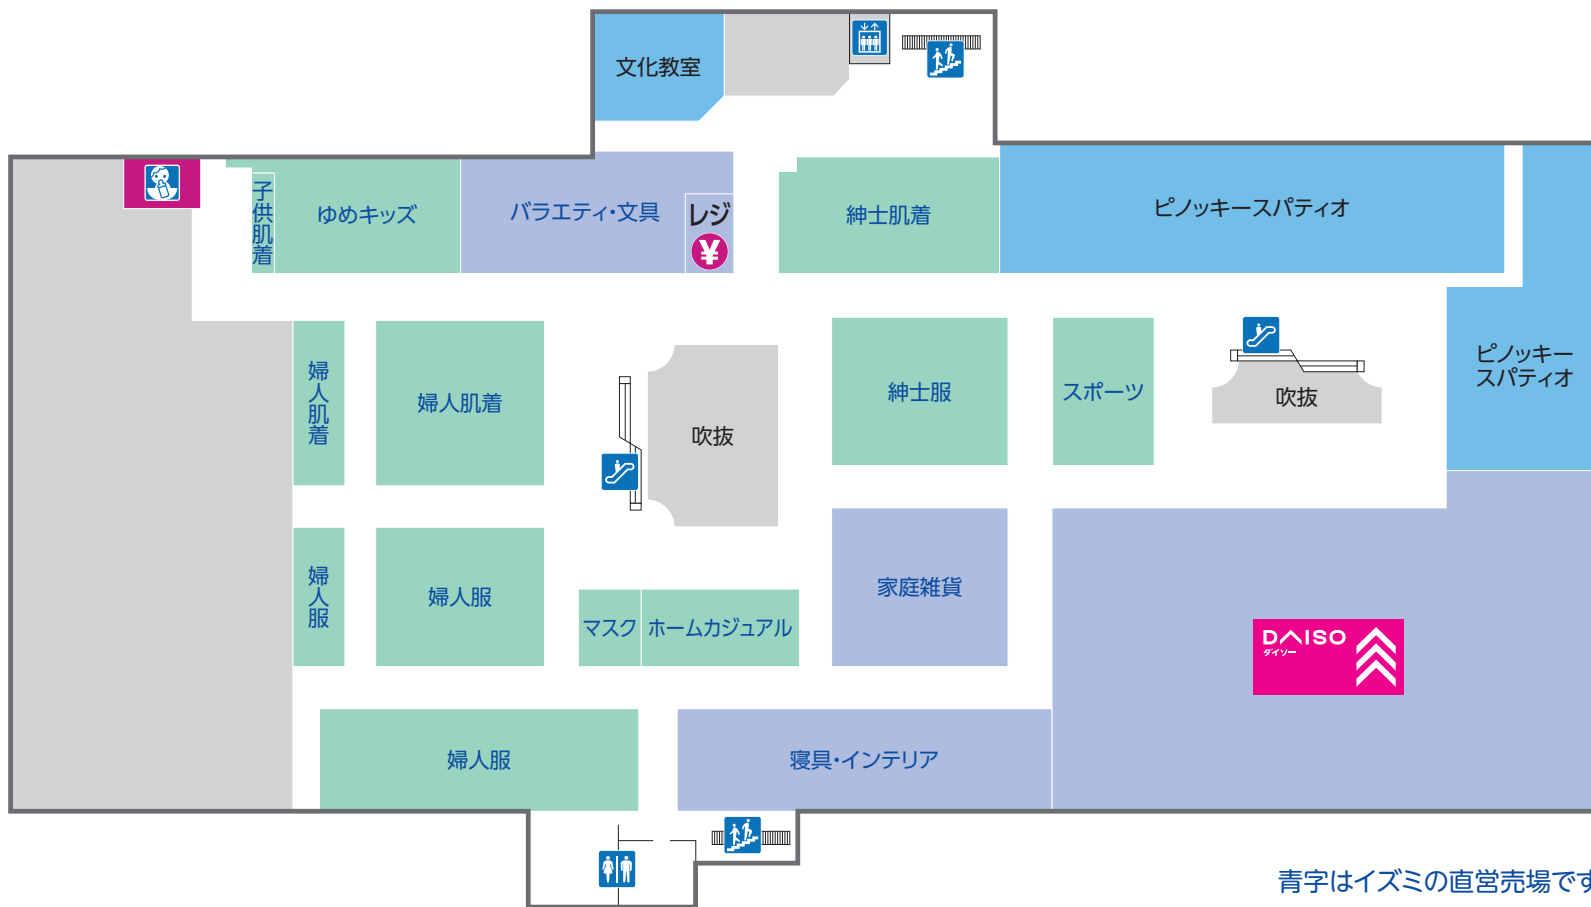

1 FIRST FLOOR

ファッション ファッショングッズ サービス・クリニック レストラン・フード 生活雑貨

- トイレ
- オストメイト対応
多目的トイレ
- エスカレーター
- エレベーター
- コインロッカー
- サービスカウンター
- ATMキャッシュコーナー
- 階段
- タクシー乗り場
- レジ
- AED
自動体外式除細動器
- ゆめかステーション

2 SECOND FLOOR

ファッション サービス・クリニック 生活雑貨

トイレ エスカレーター エレベーター 階段 レジ 赤ちゃんの部屋