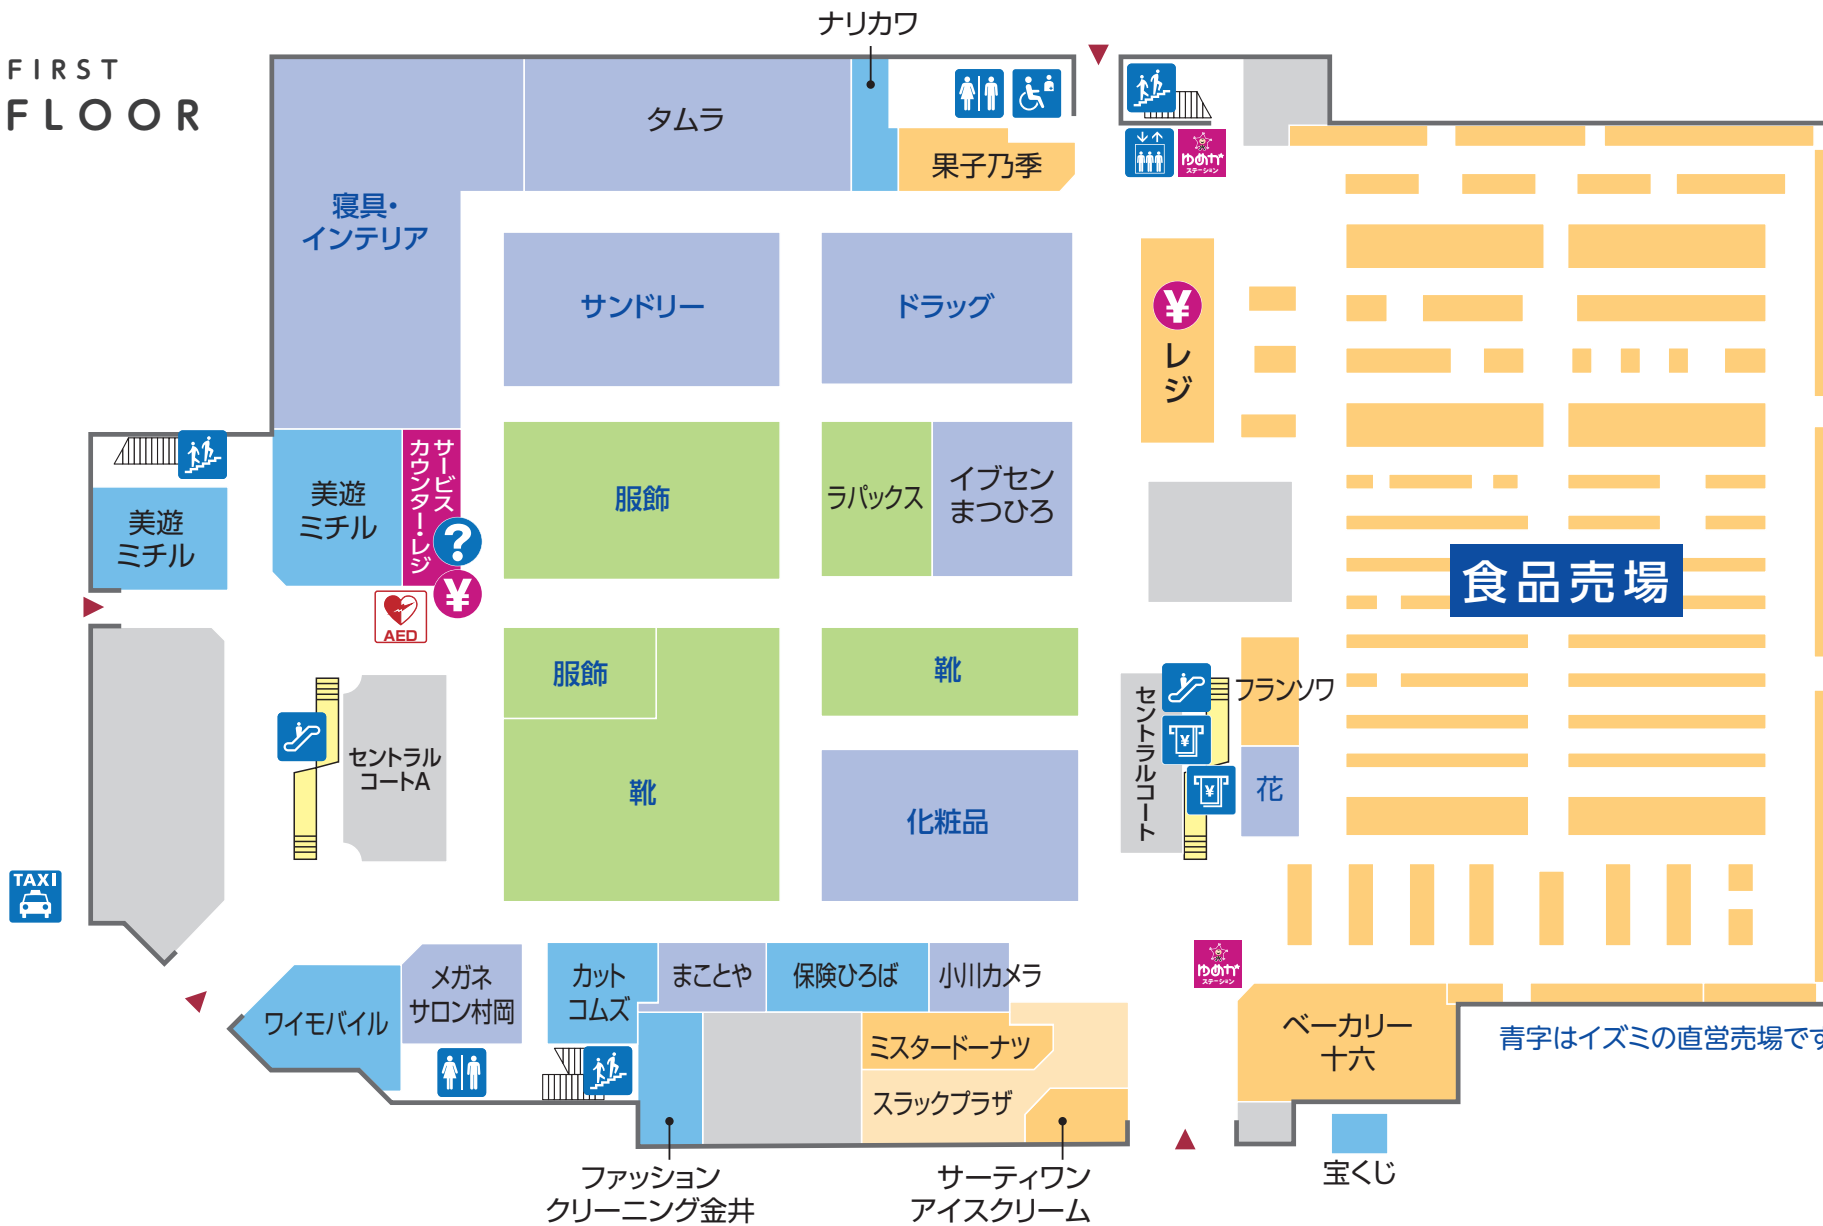

1 FIRST FLOOR

ナリカワ

FIRST FLOOR

食品売場

青字はイズミの直営売場です

- ファッション
 - ファッショングッズ
 - サービス・クリニック
 - レストラン・フード
 - 生活雑貨
-
- トイレ
 - オストメイト対応
多目的トイレ
 - エスカレーター
 - エレベーター
 - サービスカウンター
 - ATMキャッシュコーナー
 - 階段
 - タクシー乗り場
 - レジ
-
- AED
自動体外式除細動器
 - ゆめかステーション

2 SECOND FLOOR

- ファッション
- ファッショングッズ
- サービス・クリニック
- レストラン・フード
- 生活雑貨
- トイレ
- エスカレーター
- エレベーター
- 階段
- レジ
- ゆめかステーション
- 赤ちゃんの部屋