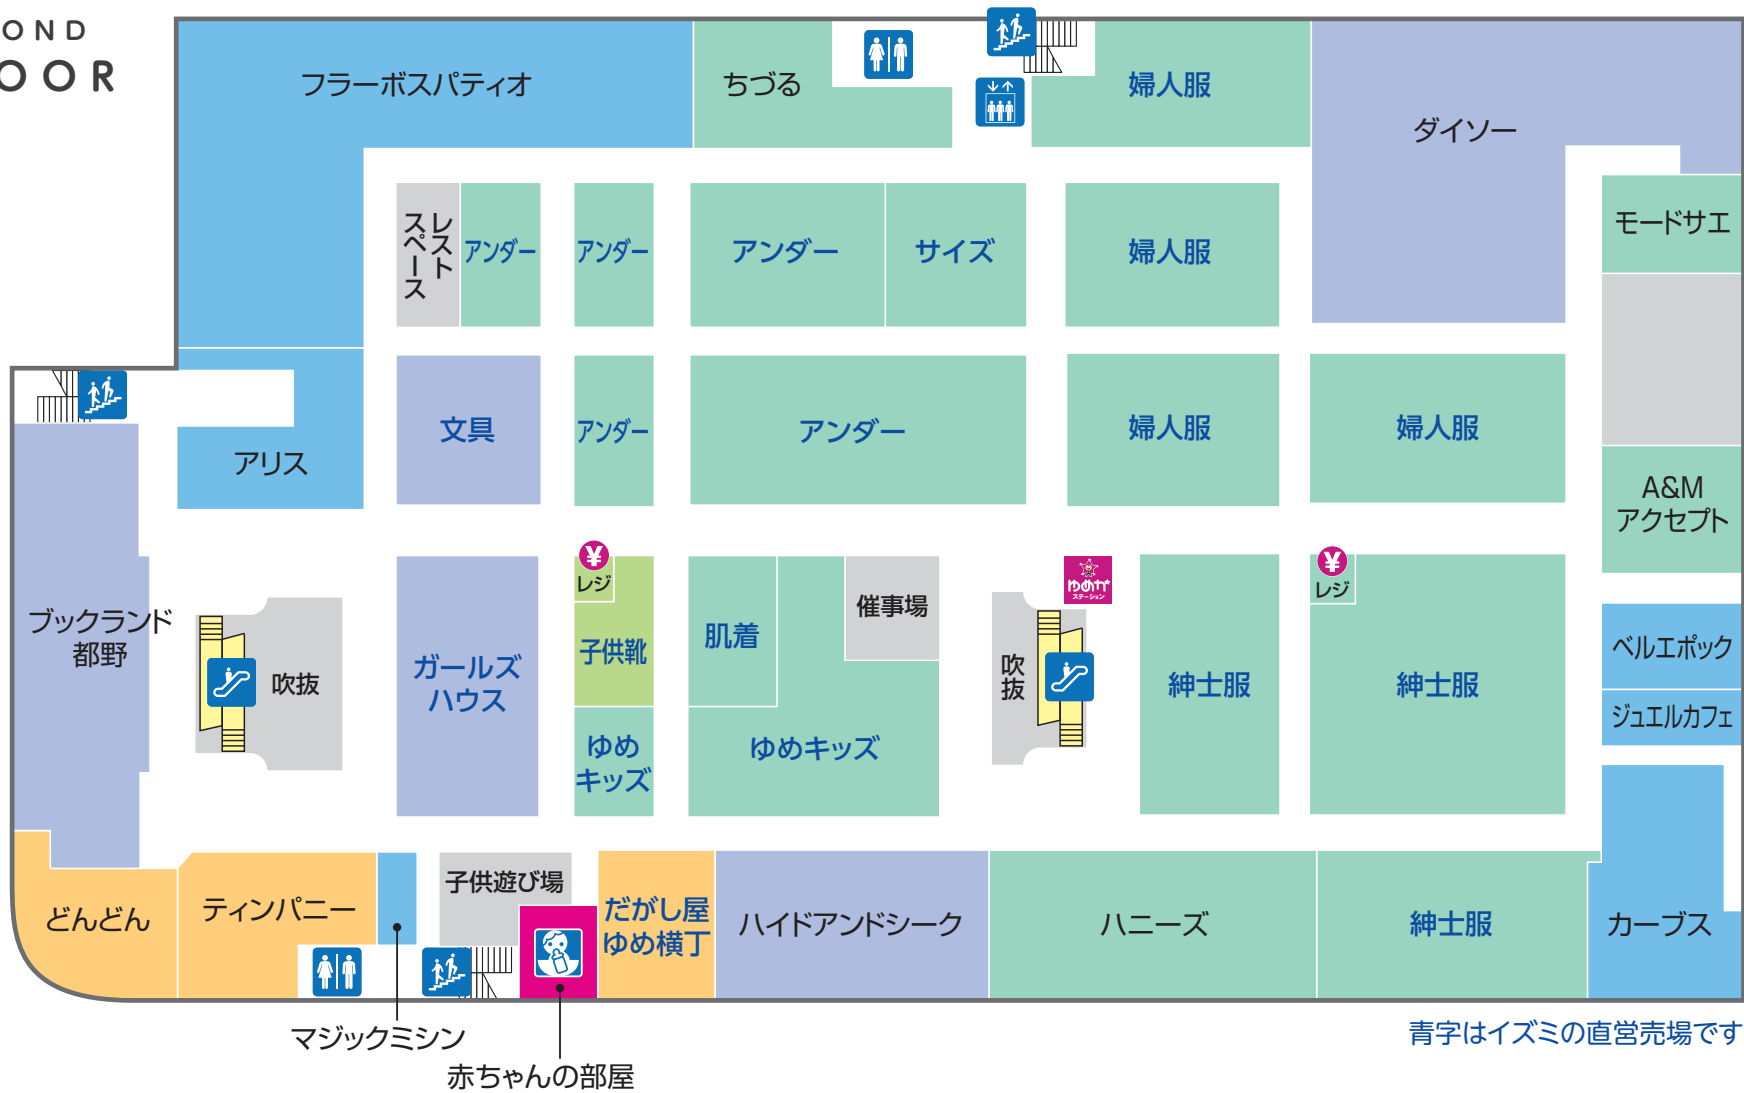

1 FIRST FLOOR

ナリカワ

FIRST FLOOR

食品売場

青字はイズミの直営売場です

- ファッション
 - ファッショングッズ
 - サービス・クリニック
 - レストラン・フード
 - 生活雑貨
-
- トイレ
 - オストメイト対応
多目的トイレ
 - エスカレーター
 - エレベーター
 - サービスカウンター
 - ATMキャッシュコーナー
 - 階段
 - タクシー乗り場
 - レジ
-
- AED
自動体外式除細動器
 - ゆめかステーション

2 SECOND FLOOR

- ファッション
- ファッショングッズ
- サービス・クリニック
- レストラン・フード
- 生活雑貨
- トイレ
- エスカレーター
- エレベーター
- 階段
- レジ
- ゆめかステーション
- 赤ちゃんの部屋