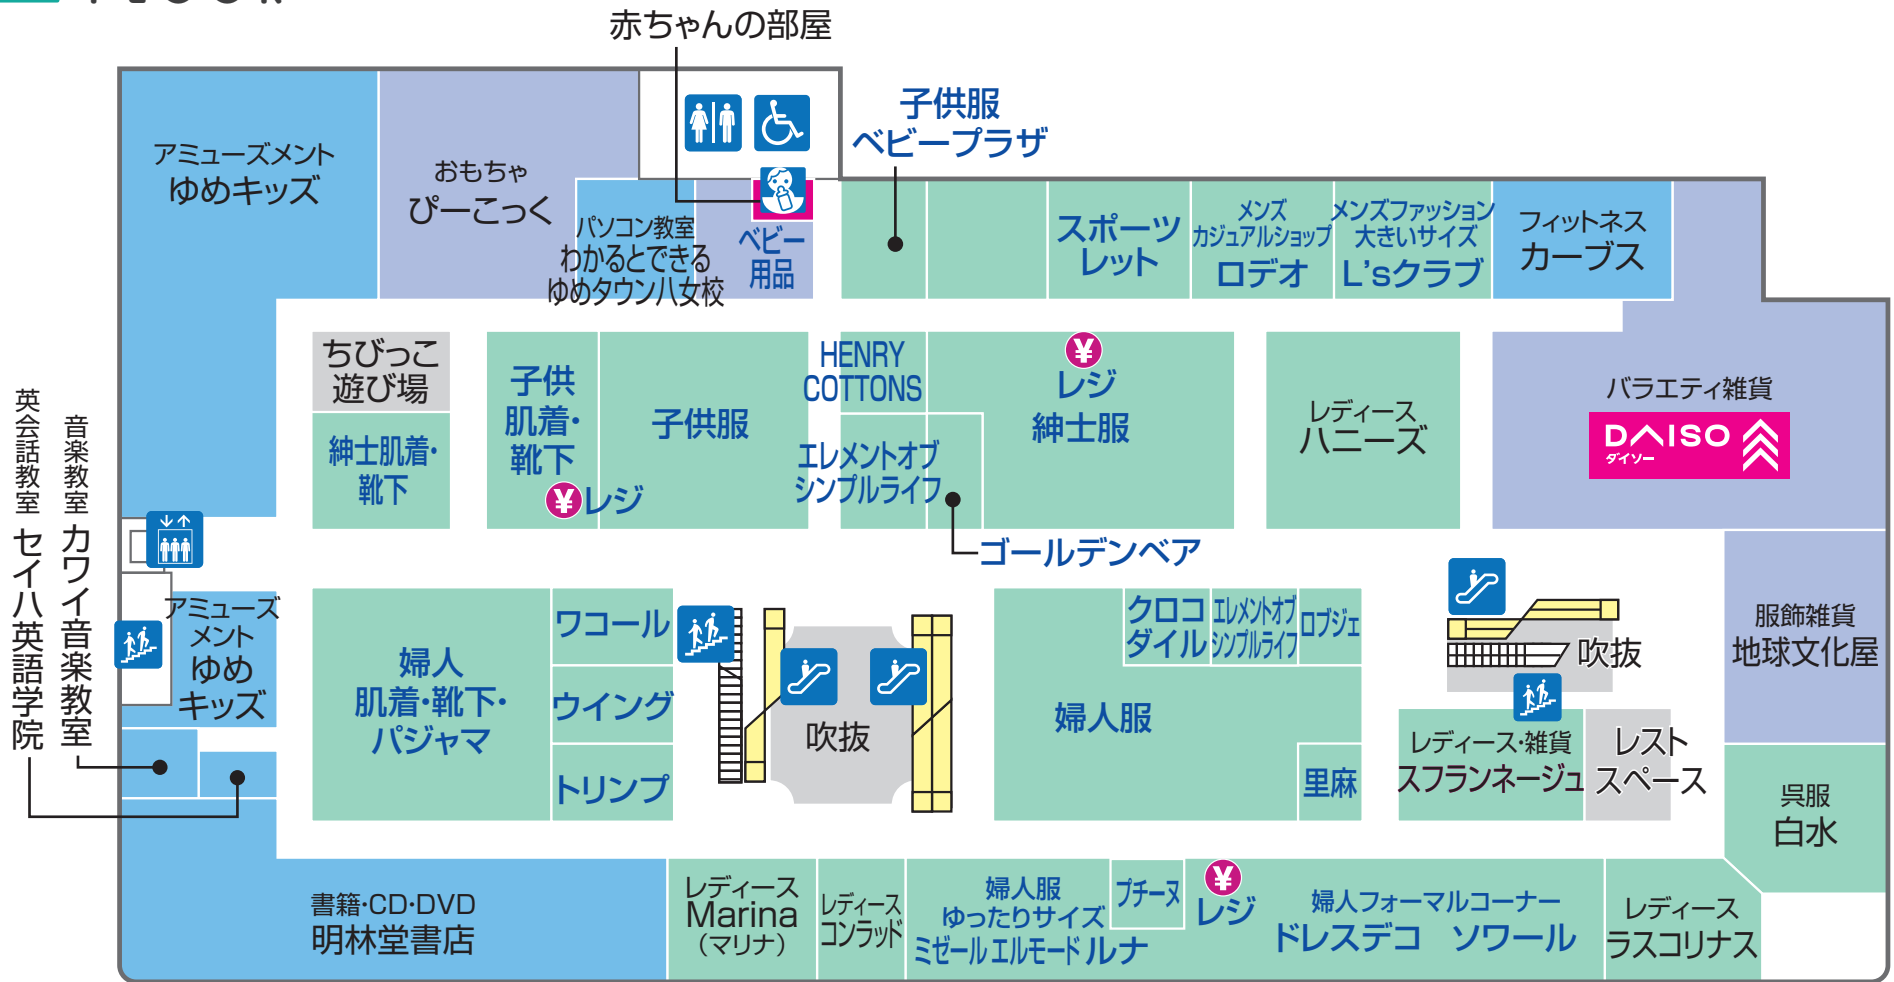

# 1 FIRST FLOOR

飲食街出入口

正面出入口

青字はイズミの直営売場です

- ファッション
- ファッショングッズ
- サービス・クリニック
- レストラン・フード
- 生活雑貨

- トイレ
- 多目的トイレ
- エスカレーター
- エレベーター
- サービスカウンター
- ATMキャッシュコーナー
- 階段
- タクシー乗り場
- レジ
- 公衆電話

# 2 SECOND FLOOR

青字はイズミの直営売場です

ファッション ファッショングッズ サービス・クリニック レストラン・フード 生活雑貨

トイレ 多目的トイレ エスカレーター エレベーター 階段 レジ 赤ちゃんの部屋