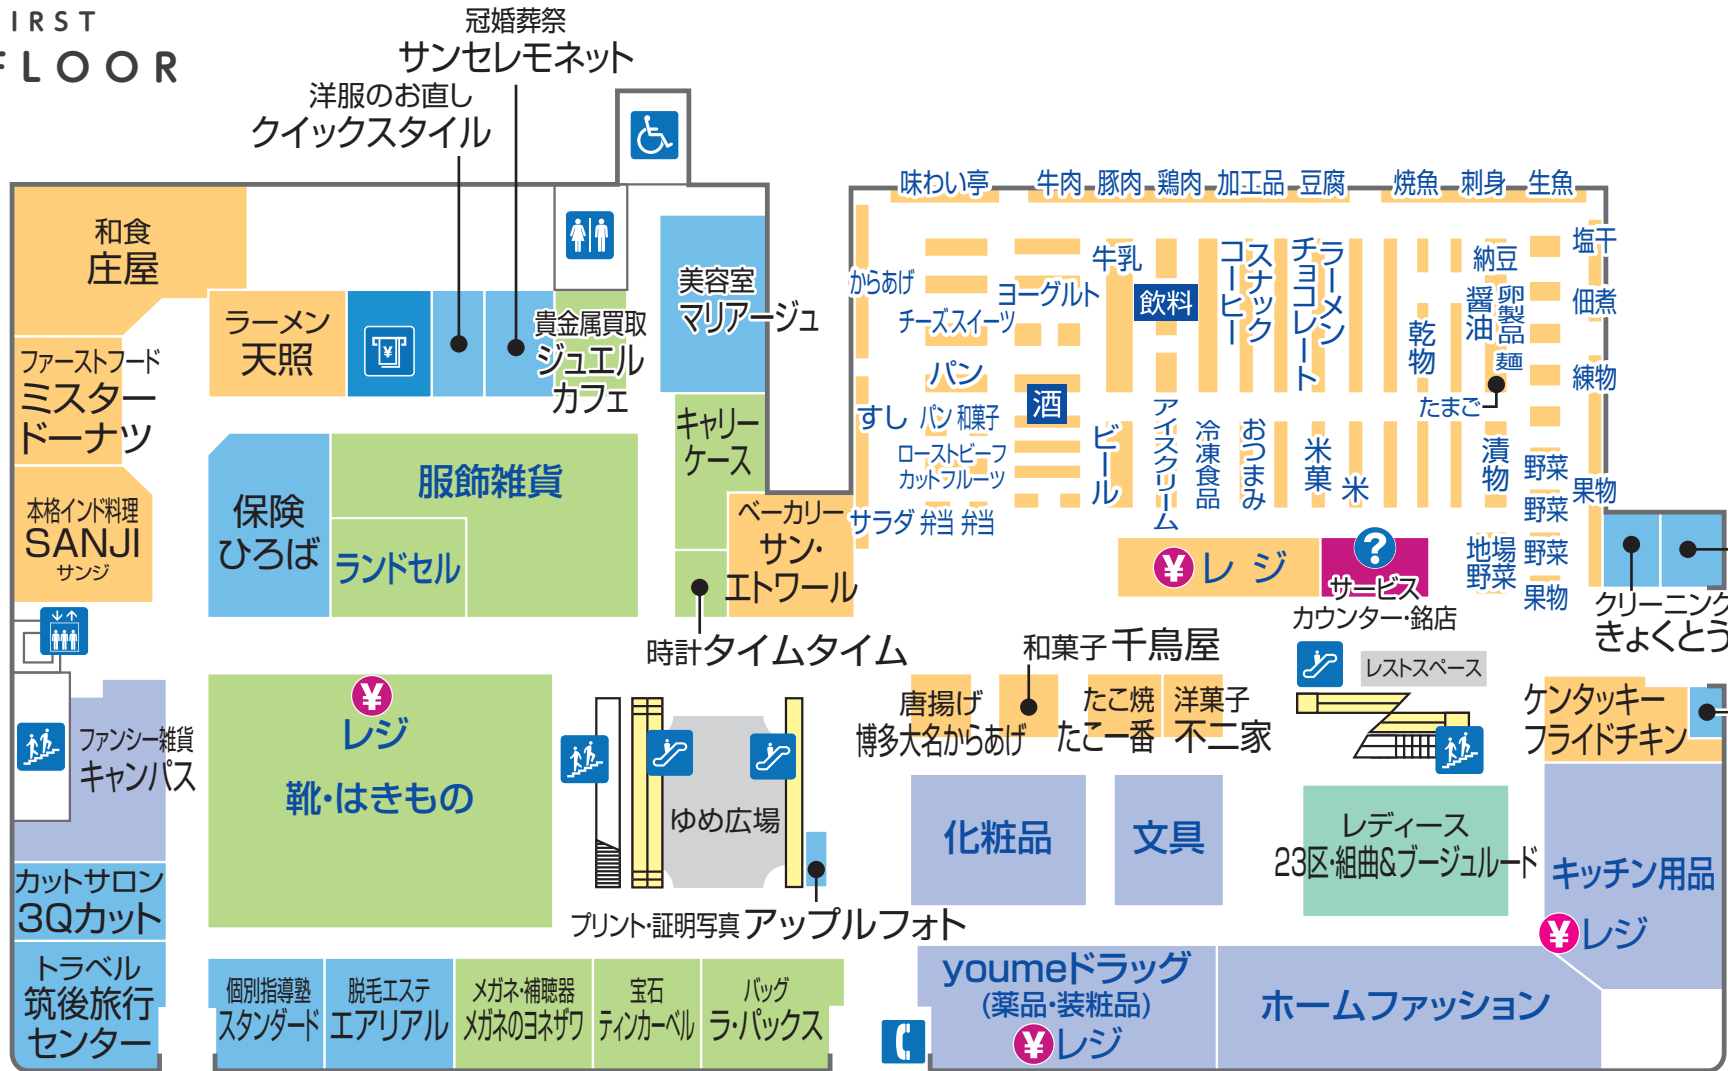

# 1 FIRST FLOOR

飲食街出入口

正面出入口

青字はイズミの直営売場です

- ファッション
- ファッショングッズ
- サービス・クリニック
- レストラン・フード
- 生活雑貨

- トイレ
- 多目的トイレ
- エスカレーター
- エレベーター
- サービスカウンター
- ATMキャッシュコーナー
- 階段
- タクシー乗り場
- レジ
- 公衆電話

# 2 SECOND FLOOR

青字はイズミの直営売場です

ファッション ファッショングッズ サービス・クリニック レストラン・フード 生活雑貨

トイレ 多目的トイレ エスカレーター エレベーター 階段 レジ 赤ちゃんの部屋