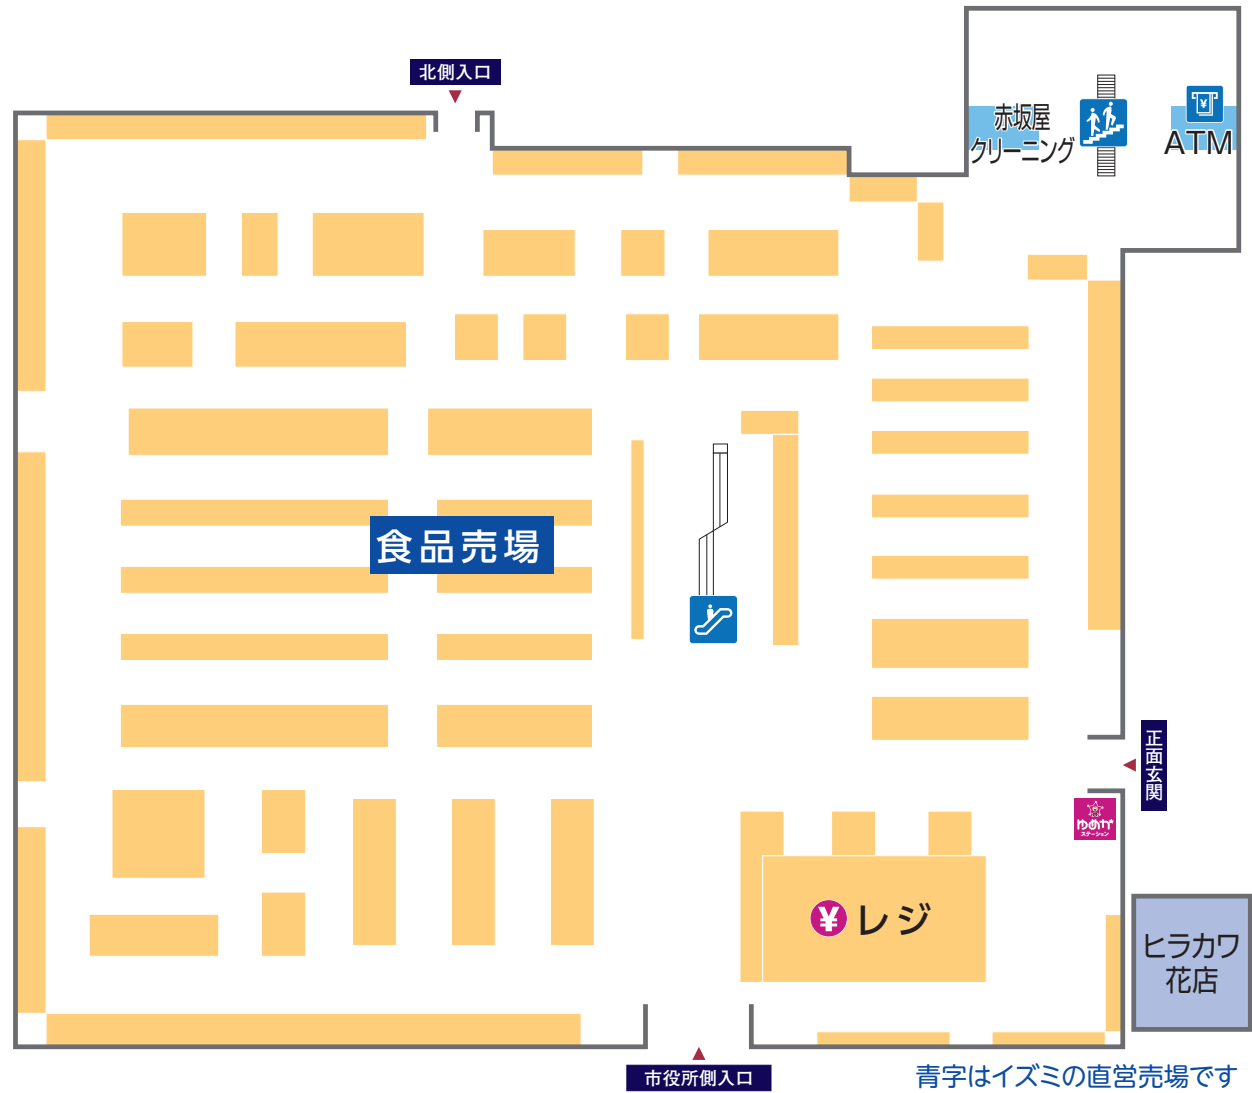

# 1 FIRST FLOOR

サービス・クリニック      生活雑貨

エスカレーター

ATMキャッシュコーナー

階段

レジ

ゆめかステーション

# 2 SECOND FLOOR

青字はイズミの直営売場です

ファッション    ファッショングッズ    生活雑貨

トイレ

エスカレーター

サービスカウンター

階段

レジ

AED  
自動体外式除細動器

ゆめかステーション

# 3 THIRD FLOOR

青字はイズミの直営売場です

サービス・クリニック      生活雑貨

トイレ

エスカレーター

階段