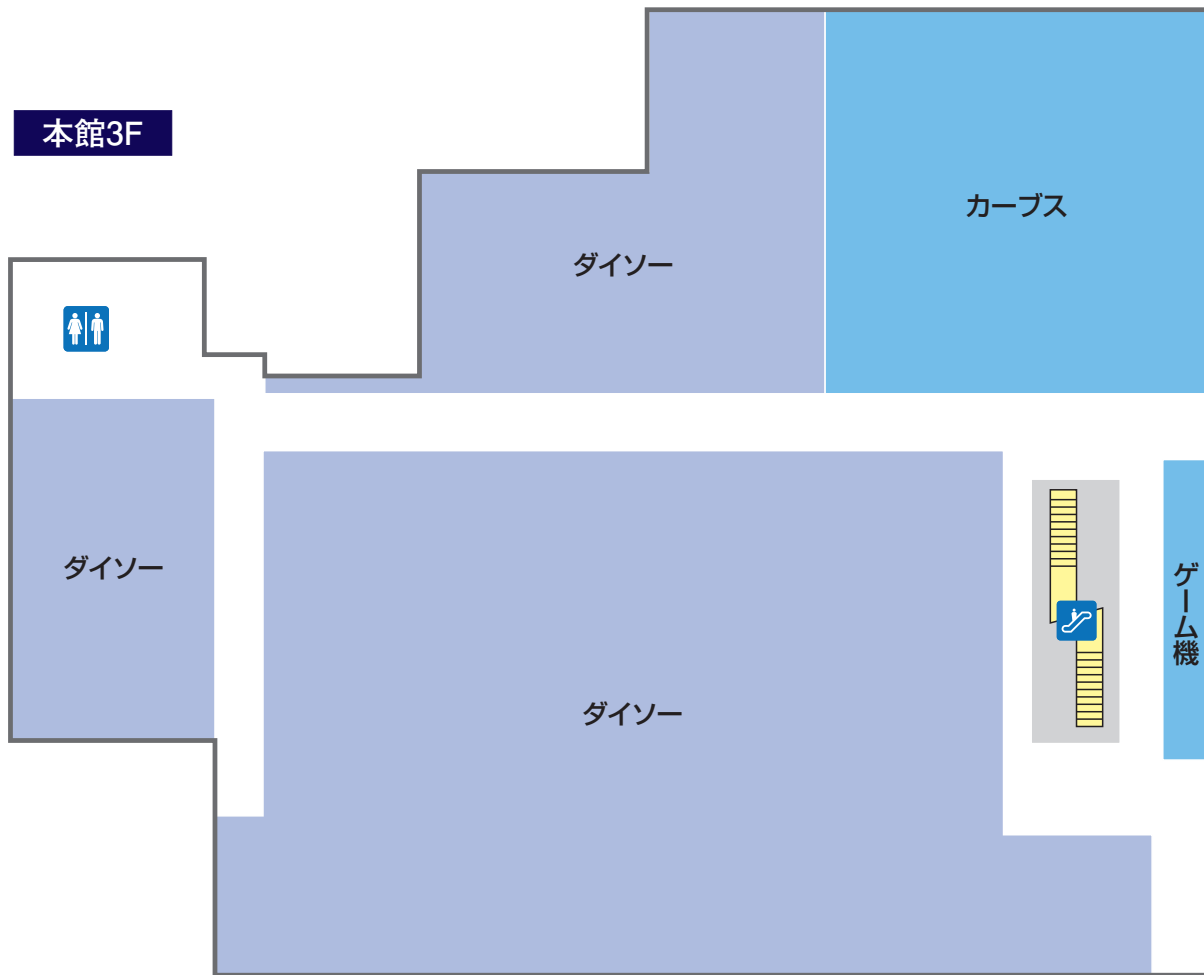

1 FIRST FLOOR

サービス・クリニック
 レストラン・フード
 生活雑貨

青字はイズミの直営売場です

- トイレ
- オストメイト対応
多目的トイレ
- エスカレーター
- ATMキャッシュコーナー
- 階段
- レジ

2 SECOND FLOOR

青字はイズミの直営売場です

ファッション ファッショングッズ サービス・クリニック

トイレ

エスカレーター

サービスカウンター

階段

レジ

AED 自動体外式除細動器

赤ちゃんの部屋

3 THIRD FLOOR

青字はイズミの直営売場です