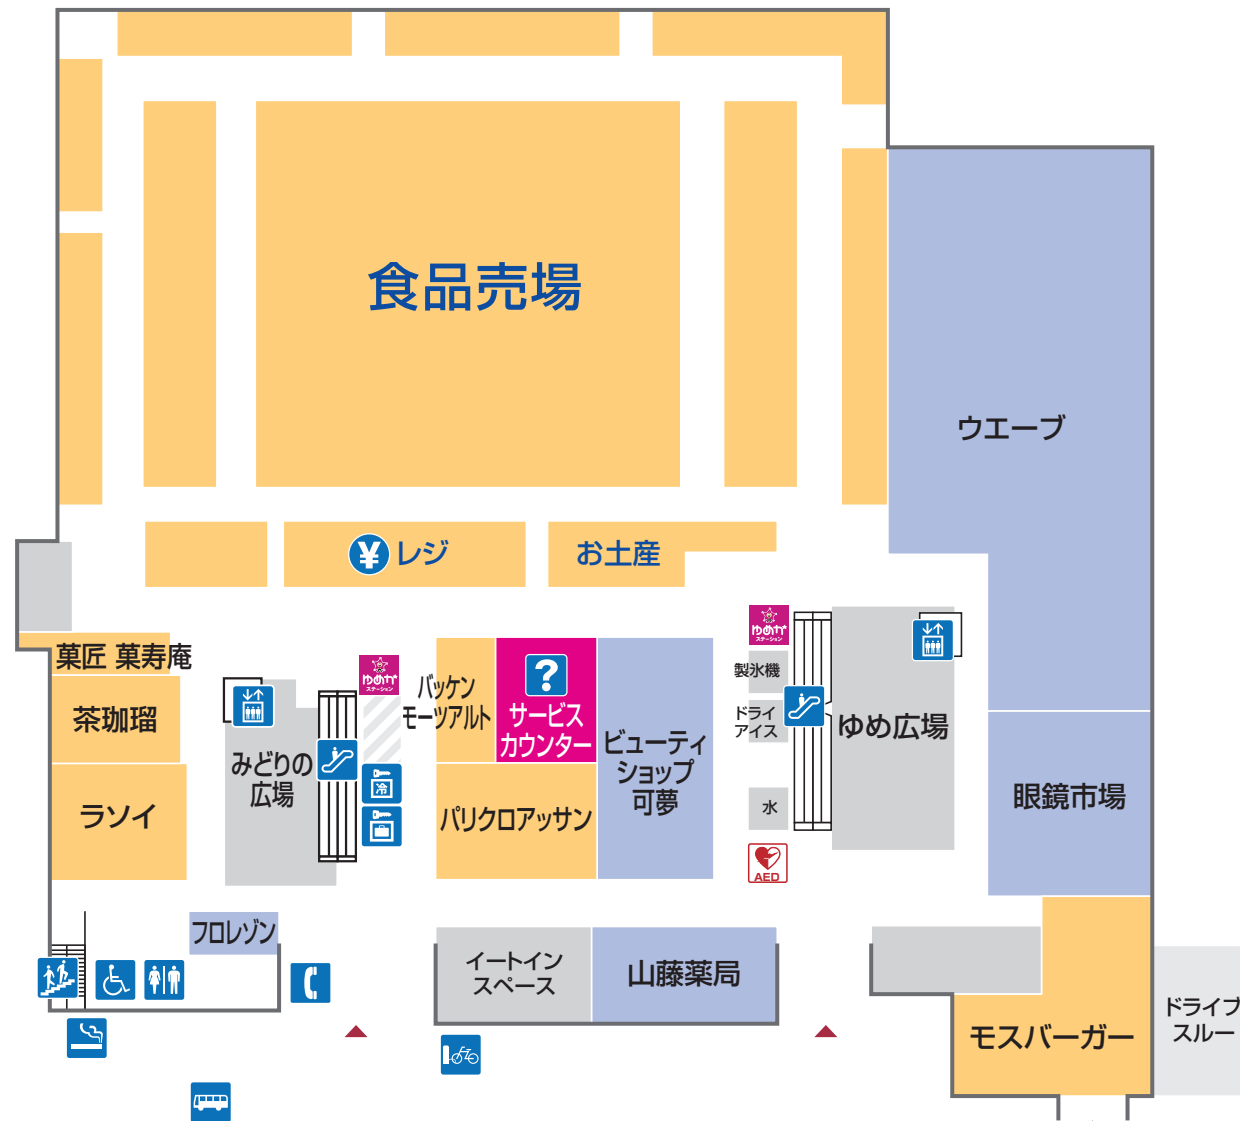

1 FIRST FLOOR

生活雑貨
レストラン・フード

-  多目的トイレ
-  エレベーター
-  階段
-  イズミサービスカウンター
-  ゆめかステーション
-  コインロッカー
-  AED自動体外式除細動器
-  自転車電動空気入れ
-  トイレ
-  エスカレーター
-  公衆電話
-  喫煙コーナー
-  レジ
-  冷蔵コインロッカー
-  バス停

サービスカウンター

- 
 - ① 売場のご案内
 - ② 館内呼び出し
 - ③ 迷子さんの対応
 - ④ 拾得物の承り
 - ⑤ 領収書の発行
 - ⑥ 商品券・切手・印紙類の販売
 - ⑦ イズミのギフト包装の承り
 - ⑧ イズミのお買い上げ商品配達承り
 - ⑨ カラー・白黒コピー(有料)
 - ⑩ AED(自動体外式除細動器)など

青字はイズミの直営売場です

2 SECOND FLOOR

- ファッション
- ファッショングッズ
- 生活雑貨
- サービス・クリニック

- トイレ
- エスカレーター
- エレベーター
- 階段
- ゆめかステーション
- レジ
- 赤ちゃんの部屋

青字はイズミの直営売場です

3 THIRD FLOOR

- 生活雑貨
- サービス・クリニック
- レストラン・フード

-  トイレ
-  エレベーター
-  エスカレーター
-  階段
-  公衆電話
-  喫煙コーナー
-  証明写真機
-  ATMキャッシュコーナー
-  タクシー乗場

青字はイズミの直営売場です