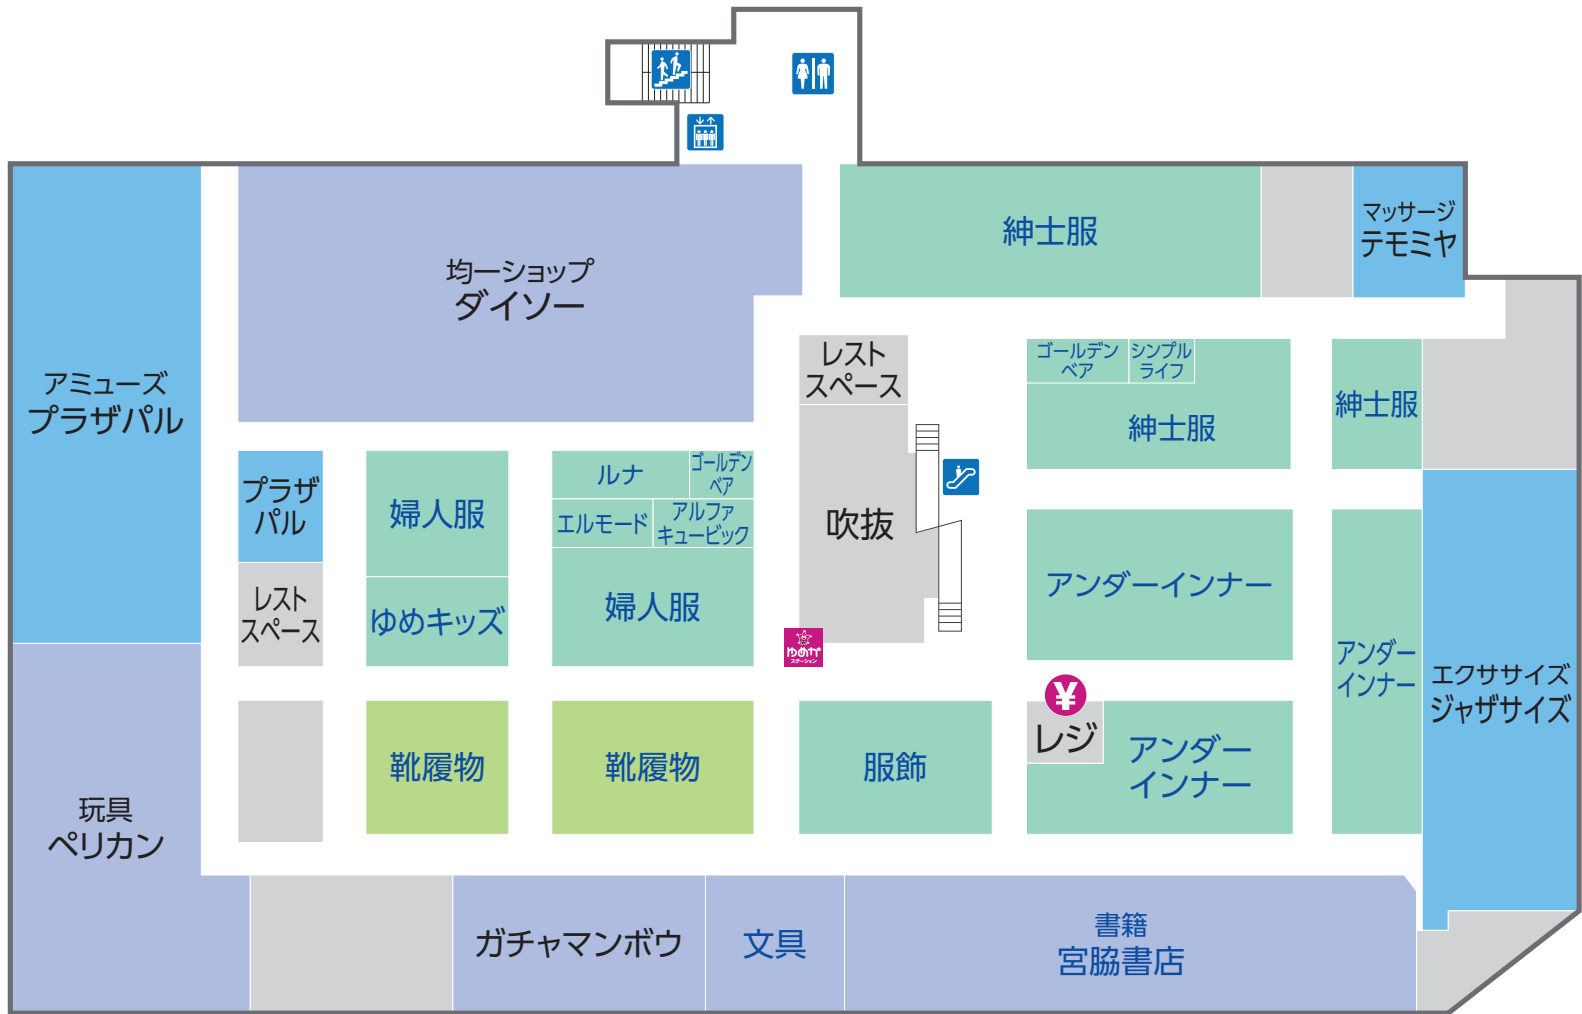

1 FIRST FLOOR

青字はイズミの直営売場です

- ファッション
- ファッショングッズ
- サービス・クリニック
- レストラン・フード
- 生活雑貨

- トイレ
- オストメイト対応 多目的トイレ
- エスカレーター
- エレベーター
- サービスカウンター
- ATMキャッシュコーナー
- 階段
- レジ
- AED 自動体外式除細動器
- ゆめかステーション

2 SECOND FLOOR

青字はイズミの直営売場です

ファッション
 ファッショングッズ
 サービス・クリニック
 レストラン・フード
 生活雑貨

トイレ
 エスカレーター
 エレベーター
 階段
 レジ
 ゆめかステーション