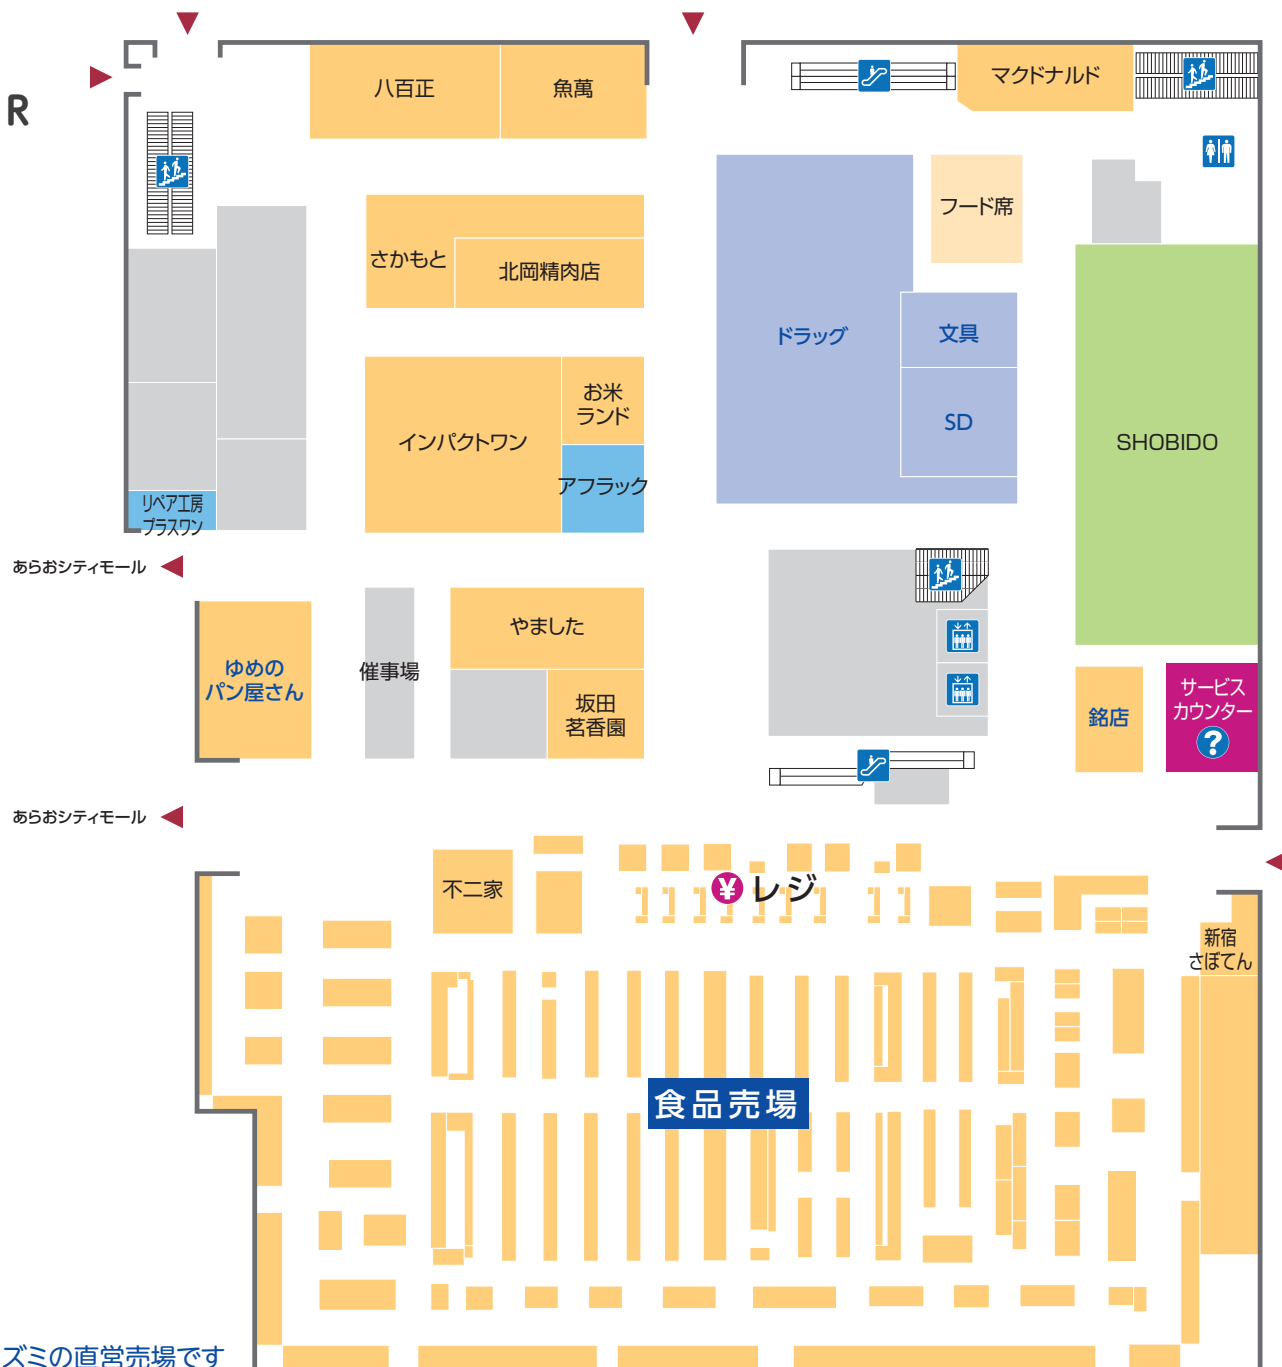

1 FIRST FLOOR

- ファッショングッズ
 - サービス・クリニック
 - レストラン・フード
 - 生活雑貨
-
- トイレ
 - エスカレーター
 - エレベーター
 - サービスカウンター
 - 階段

青字はイズミの直営売場です

2 SECOND FLOOR

- ファッション
- ファッショングッズ
- サービス・クリニック
- 生活雑貨

- トイレ
- エスカレーター
- エレベーター
- 階段
- 赤ちゃんの部屋

あらかしシティモール ◀

あらかしシティモール ◀

青字はイズミの直営売場です