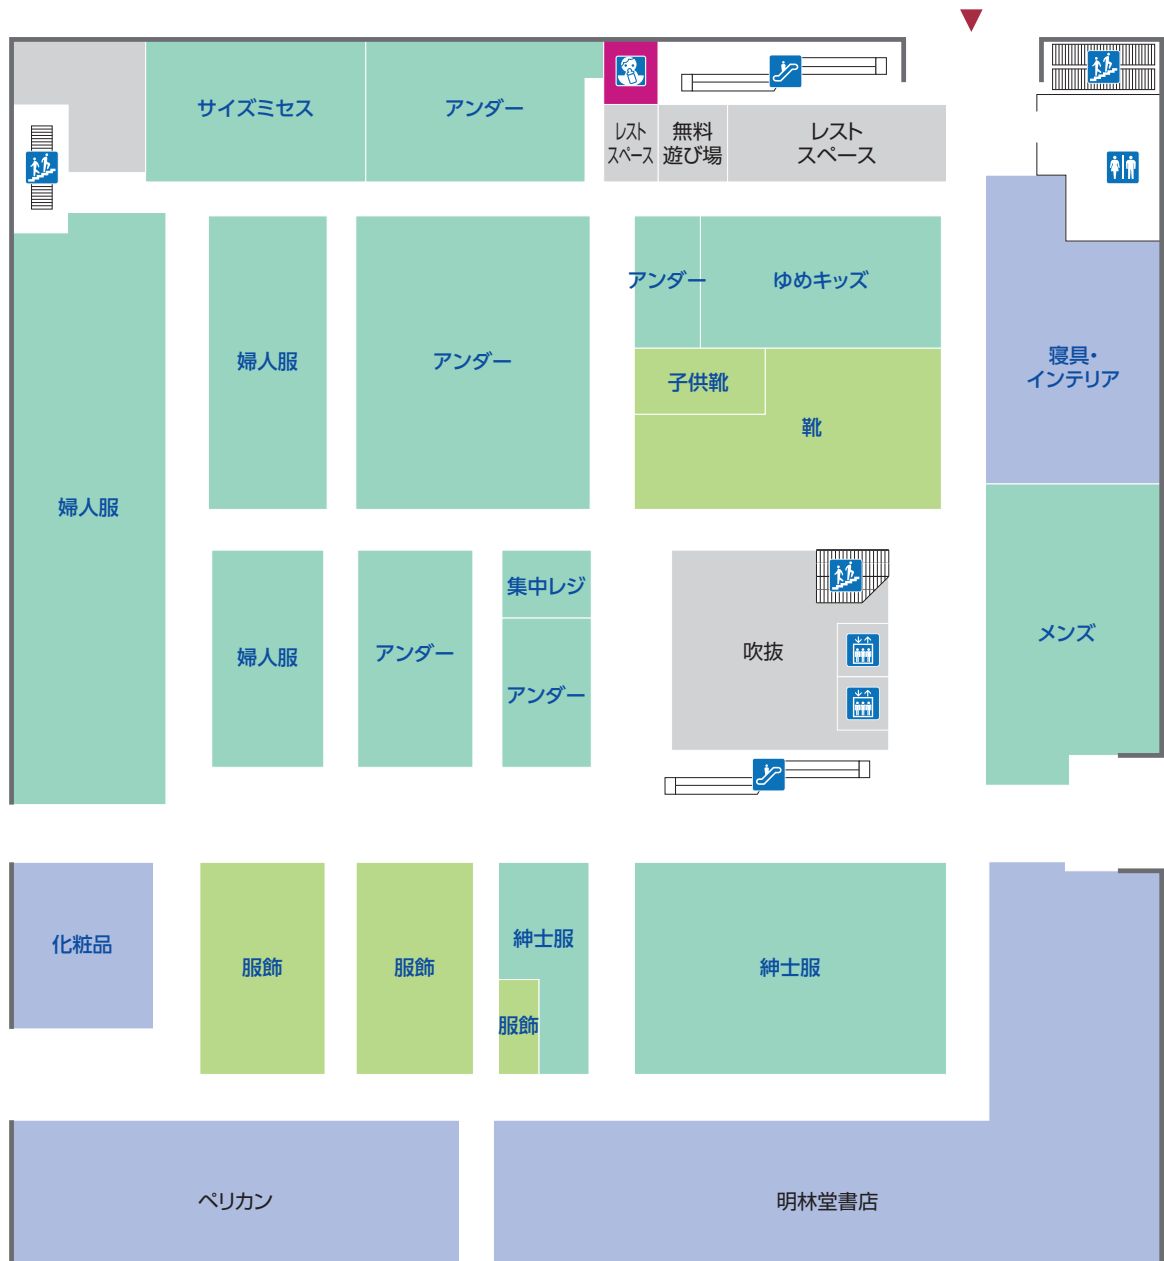

1 FIRST FLOOR

- ファッショングッズ
 - サービス・クリニック
 - レストラン・フード
 - 生活雑貨
-
- トイレ
 - エスカレーター
 - エレベーター
 - サービスカウンター
 - 階段

青字はイズミの直営売場です

2 SECOND FLOOR

- ファッション
- ファッショングッズ
- サービス・クリニック
- 生活雑貨

- トイレ
- エスカレーター
- エレベーター
- 階段
- 赤ちゃんの部屋

あらかしシティモール ◀

あらかしシティモール ◀

青字はイズミの直営売場です