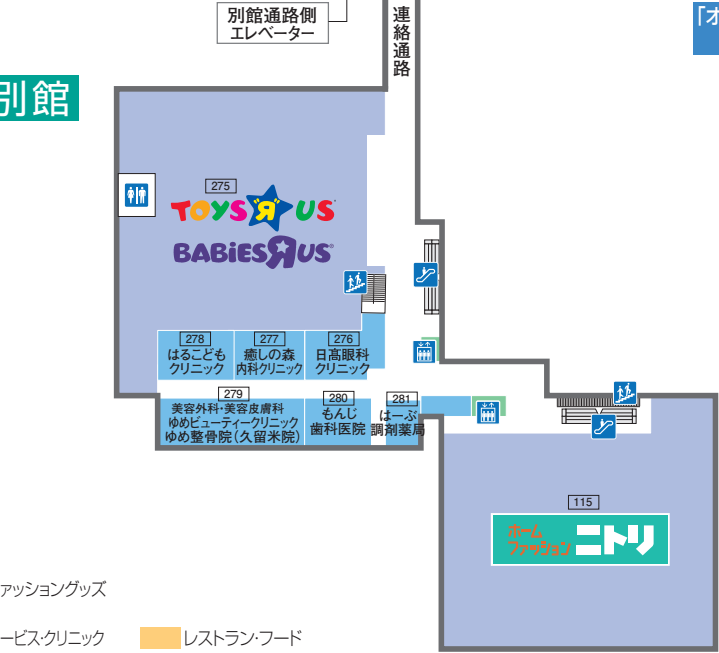

●レストラン

- 001 キャトルセゾン旬 自然食・雑穀季節料理
- 002 鎌倉バस्ता パスタ
- 003 浜勝 どんかつ
- 004 百菜 和食レストラン
- 005 ピアサビド ペーカリーレストラン
- 006 そじ坊 そば
- 007 いきなりステーキ ステーキ専門店
- 008 五穀 和食
- 009 美山 しゃぶしゃぶ
- 010 ドラゴンレトリバー 中国家庭料理
- 011A 炙り牛たん万 牛たん専門店
- 011B 倉式珈琲店 喫茶

●フード

- 214 リンガーハット ちゃんぽん
- 215 スターキケン スターキハンバーグ
- 216 龍の家らーめん息吹 ラーメン
- 217 おむらい亭 オムライス
- 218 丸亀製麺 うどん
- 219 サブウェイ サンドイッチ
- 220 モスバーガー ハンバーガー
- 221 スマイルクレーブ クレーブ
- 222 果汁工房果淋 フレッシュジュース
- 223 お好み一番地 お好み焼き たこ焼き
- 224 大阪王将 中華
- 225 伝説のすた井屋 丼
- 226 サテュンアイスcream アイスクリーム
- 274 マザーリーフ 紅茶・カフェ

●サービス

- 208 ママのリフォーム リフォーム
- 209 プライダルYAMADAYA レンタル衣装
- 237 英会話NOVA 英会話
- 258 ゆめソーラー 太陽光発電
- 259 ラフネ リフォーム
- 265 クラフトパーク 手芸品
- 266 スタジオアリス こども写真館
- 267 プラボ アミューズメント

●別館 サービス・クリニック

- 276 日高眼科クリニック 眼科
- 277 癒しの森内科クリニック 内科
- 278 はるこどもクリニック 小児科
- 279 ゆめビューティークリニック 美容科・美容師
- ゆめ整骨院(久留米院)
- 280 もんじ歯科医院 歯科
- 281 はーぶ調剤薬局 調剤薬局

●別館 生活雑貨

- 115 ニトリ ホームファッション
- 275 トイザらス・ベビーザらス 玩具

本館

別館

- エレベーター
- エスカレーター
- 階段
- 喫煙室
- 公衆電話
- 赤ちゃんの部屋
- ゆめかステーション

クリニックゾーン

病院名	受付時間	休診日
はーぶ調剤薬局	①②③④ 9:45~13:00 14:30~19:30	お盆・年末年始
	⑤ 9:45~13:00 14:30~19:00	
	⑥⑦⑧⑨⑩ 10:00~13:00 14:30~18:30	
はるこどもクリニック	①②③④ 9:45~14:00 15:00~19:30	水曜日 午後 木曜日
	⑤⑥⑦⑧⑨⑩ 9:45~12:45 17:00~19:30	
日高眼科クリニック	①②③④⑤ 10:00~13:00 14:30~18:30	お盆・年末年始
	⑥⑦⑧⑨⑩ 10:00~13:00 15:00~19:30	
もんじ歯科医院	①②③④⑤ 10:00~12:00 14:30~19:00	お盆・年末年始
	⑥⑦⑧⑨⑩ 10:00~12:00 14:30~18:00	
ゆめビューティークリニック	①②③④⑤ 11:00~19:00	水曜日 お盆・年末年始
ゆめ整骨院(久留米院)	①②③④⑤ 10:00~13:00 15:00~21:00 ⑥ 9:00~14:00	木曜日
癒しの森内科クリニック	①②③④⑤ 9:30~12:30 14:30~19:00	木曜日 日・祝 午後
	⑥⑦⑧⑨⑩ 9:30~14:00	