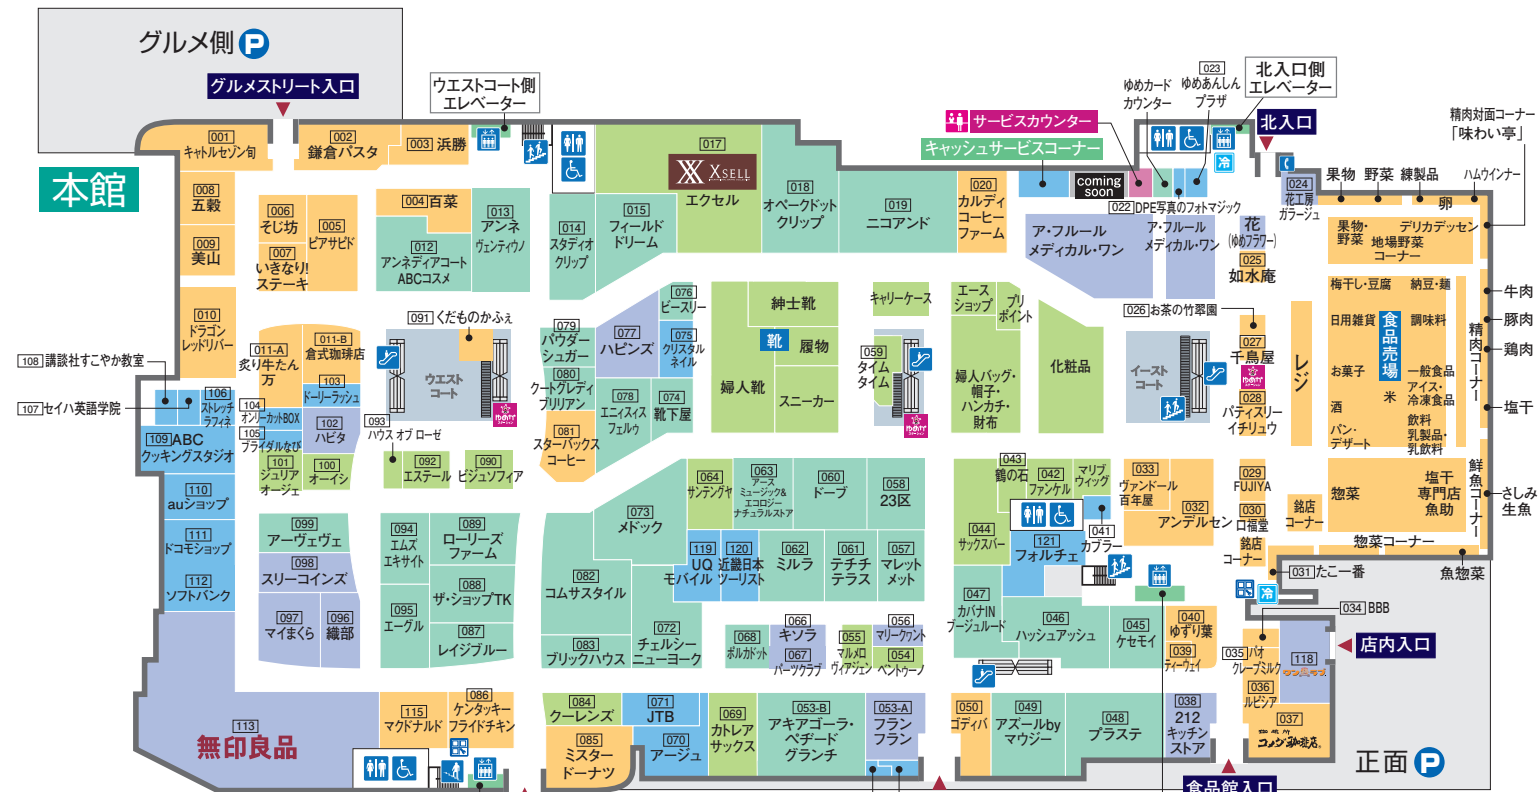

●フード

- 020 カルディコーヒーファーム コーヒー・豆・輸入食品
- 025 五十二萬石 如水庵 和菓子
- 026 お茶の竹翠園 お茶
- 027 千鳥屋 和菓子
- 028 バテスリー イチヨウ 洋菓子
- 029 FUJIIYA 洋菓子
- 030 口福堂 和菓子
- 031 たこ一番 たこ焼き
- 032 アンデルセン ペーカリー
- 033 ヴァンドール百年屋 ワイン&焼酎
- 034 BBB シュークリーム
- 035 パオクレーブミルク クレープ
- 036 ルビシア 世界のお茶
- 037 コメダ珈琲店 喫茶
- 039 ティーウェイ タピオカドリンク
- 040 ゆずり葉 こだわりの食品
- 050 ゴディバ チョコレートドリンク
- 081 スターバックスコーヒー カフェ
- 085 ミスタードーナツ ドーナツ
- 086 ケンタッキーフライドチキン ファーストフード
- 091 くだものかふえ 生ジュース
- 115 マクドナルド ファーストフード

●レストラン

- 001 キャトルセゾン旬 自然食・雑穀季節料理
- 002 鎌倉バस्ता パスタ
- 003 浜勝 どんかつ
- 004 百菜 和食レストラン
- 005 ピアサビド ペーカリーレストラン
- 006 そじ坊 そば
- 007 いきなりステーキ ステーキ専門店
- 008 五穀 和食
- 009 美山 しゃぶしゃぶ
- 010 ドラゴンレトリバー 中国家庭料理
- 011A 炙り牛たん万 牛たん専門店
- 011B 倉式珈琲店 喫茶

●別館 生活雑貨

- 116 スーパースポーツ セビオ スポーツ
- 117 ニトリ ホームファッション

キャッシュサービスコーナー営業時間

	平日	土・日・祝
福岡銀行	9:30~21:00	9:30~21:00
筑邦銀行	9:30~21:00	9:30~21:00
JAくろめ	9:30~21:00	9:30~19:00
筑後信用金庫	9:30~21:00	9:30~21:00
ゆうちょ銀行	9:30~22:00	9:30~21:00
西日本シティ銀行		