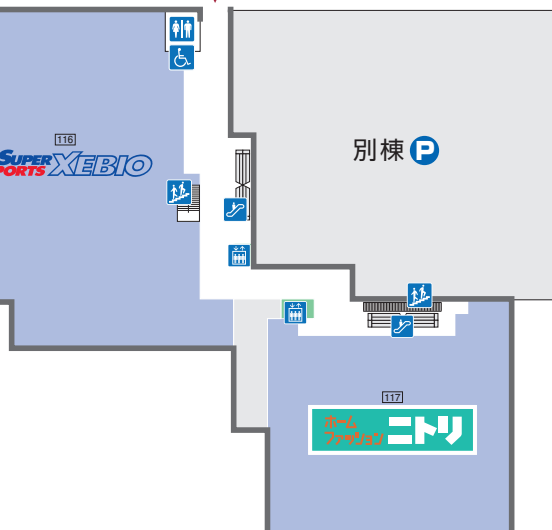

●レストラン

- 001 キャトルセゾン旬 自然食・雑穀季節料理
- 002 鎌倉バस्ता パスタ
- 003 浜勝 どんかつ
- 004 百菜 和食レストラン
- 005 ピアサビド ペーカリーレストラン
- 006 そじ坊 そば
- 007 いきなりステーキ ステーキ専門店
- 008 五穀 和食
- 009 美山 しゃぶしゃぶ
- 010 ドラゴンレトリバー 中国家庭料理
- 011A 炙り牛たん万 牛たん専門店
- 011B 倉式珈琲店 喫茶

●別館 生活雑貨

- 116 スーパースポーツ セビオ スポーツ
- 117 ニトリ ホームファッション

キャッシュサービスコーナー営業時間

	平日	土・日・祝
福岡銀行	9:30~21:00	9:30~21:00
筑邦銀行	9:30~21:00	9:30~21:00
JAくろめ	9:30~21:00	9:30~19:00
筑後信用金庫	9:30~21:00	9:30~21:00
ゆうちょ銀行	9:30~22:00	9:30~21:00
西日本シティ銀行		