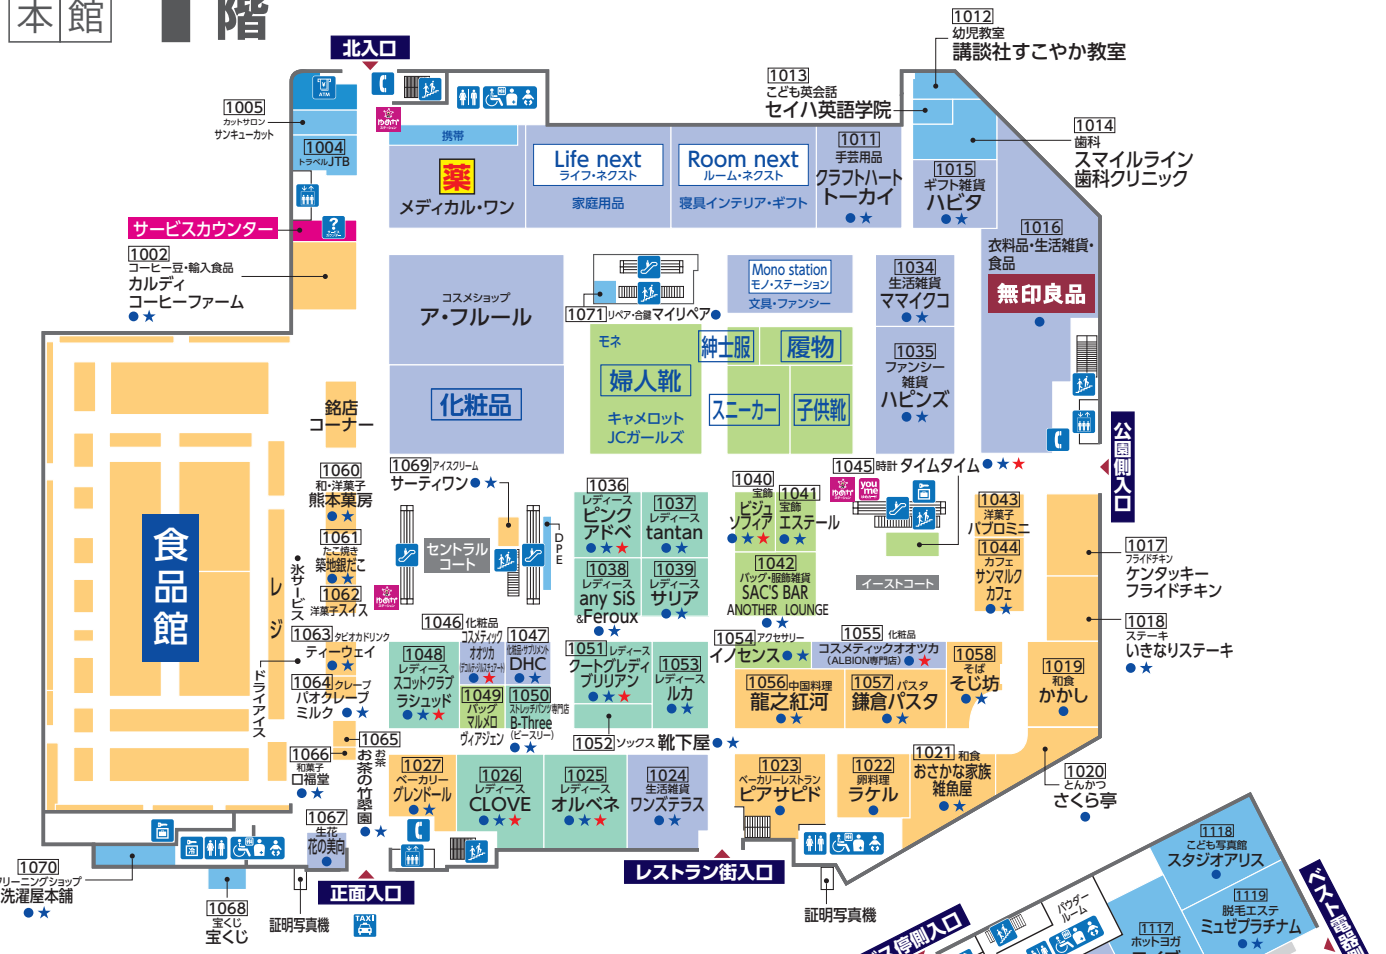

本館 1階

南館 1階

- トイレ
- エレベーター
- エスカレーター
- オストメイト対応 多目的トイレ
- コインロッカー
- ATM キャッシュコーナー
- 授乳室
- 赤ちゃんの部屋
- Free Wi-Fi
- サービスカウンター
- 冷蔵コインロッカー
- 公衆電話
- 喫煙室
- ゆめかステーション
- ゆめカードカウンター

キャッシュサービスコーナーATMお取扱時間

	平日	土・日・祝
肥後銀行	9:30~21:00	9:30~21:00
熊本銀行	9:30~22:00	9:30~21:00
ゆうちょ銀行	9:30~21:00	9:30~21:00

※手数料は取扱曜日や時刻、内容によって異なります。
 ※年末年始・GWなどの連休は金融機関によって異なります。

- ゆめカードをご利用いただける専門店
- ★ 電子マネーゆめかをご利用いただける専門店
- ★ TAX FREE
- ファッション
- ファッショングッズ
- サービス・クリニック
- レストラン・フード
- 生活雑貨

本館 2階

南館 2階

南館 3階