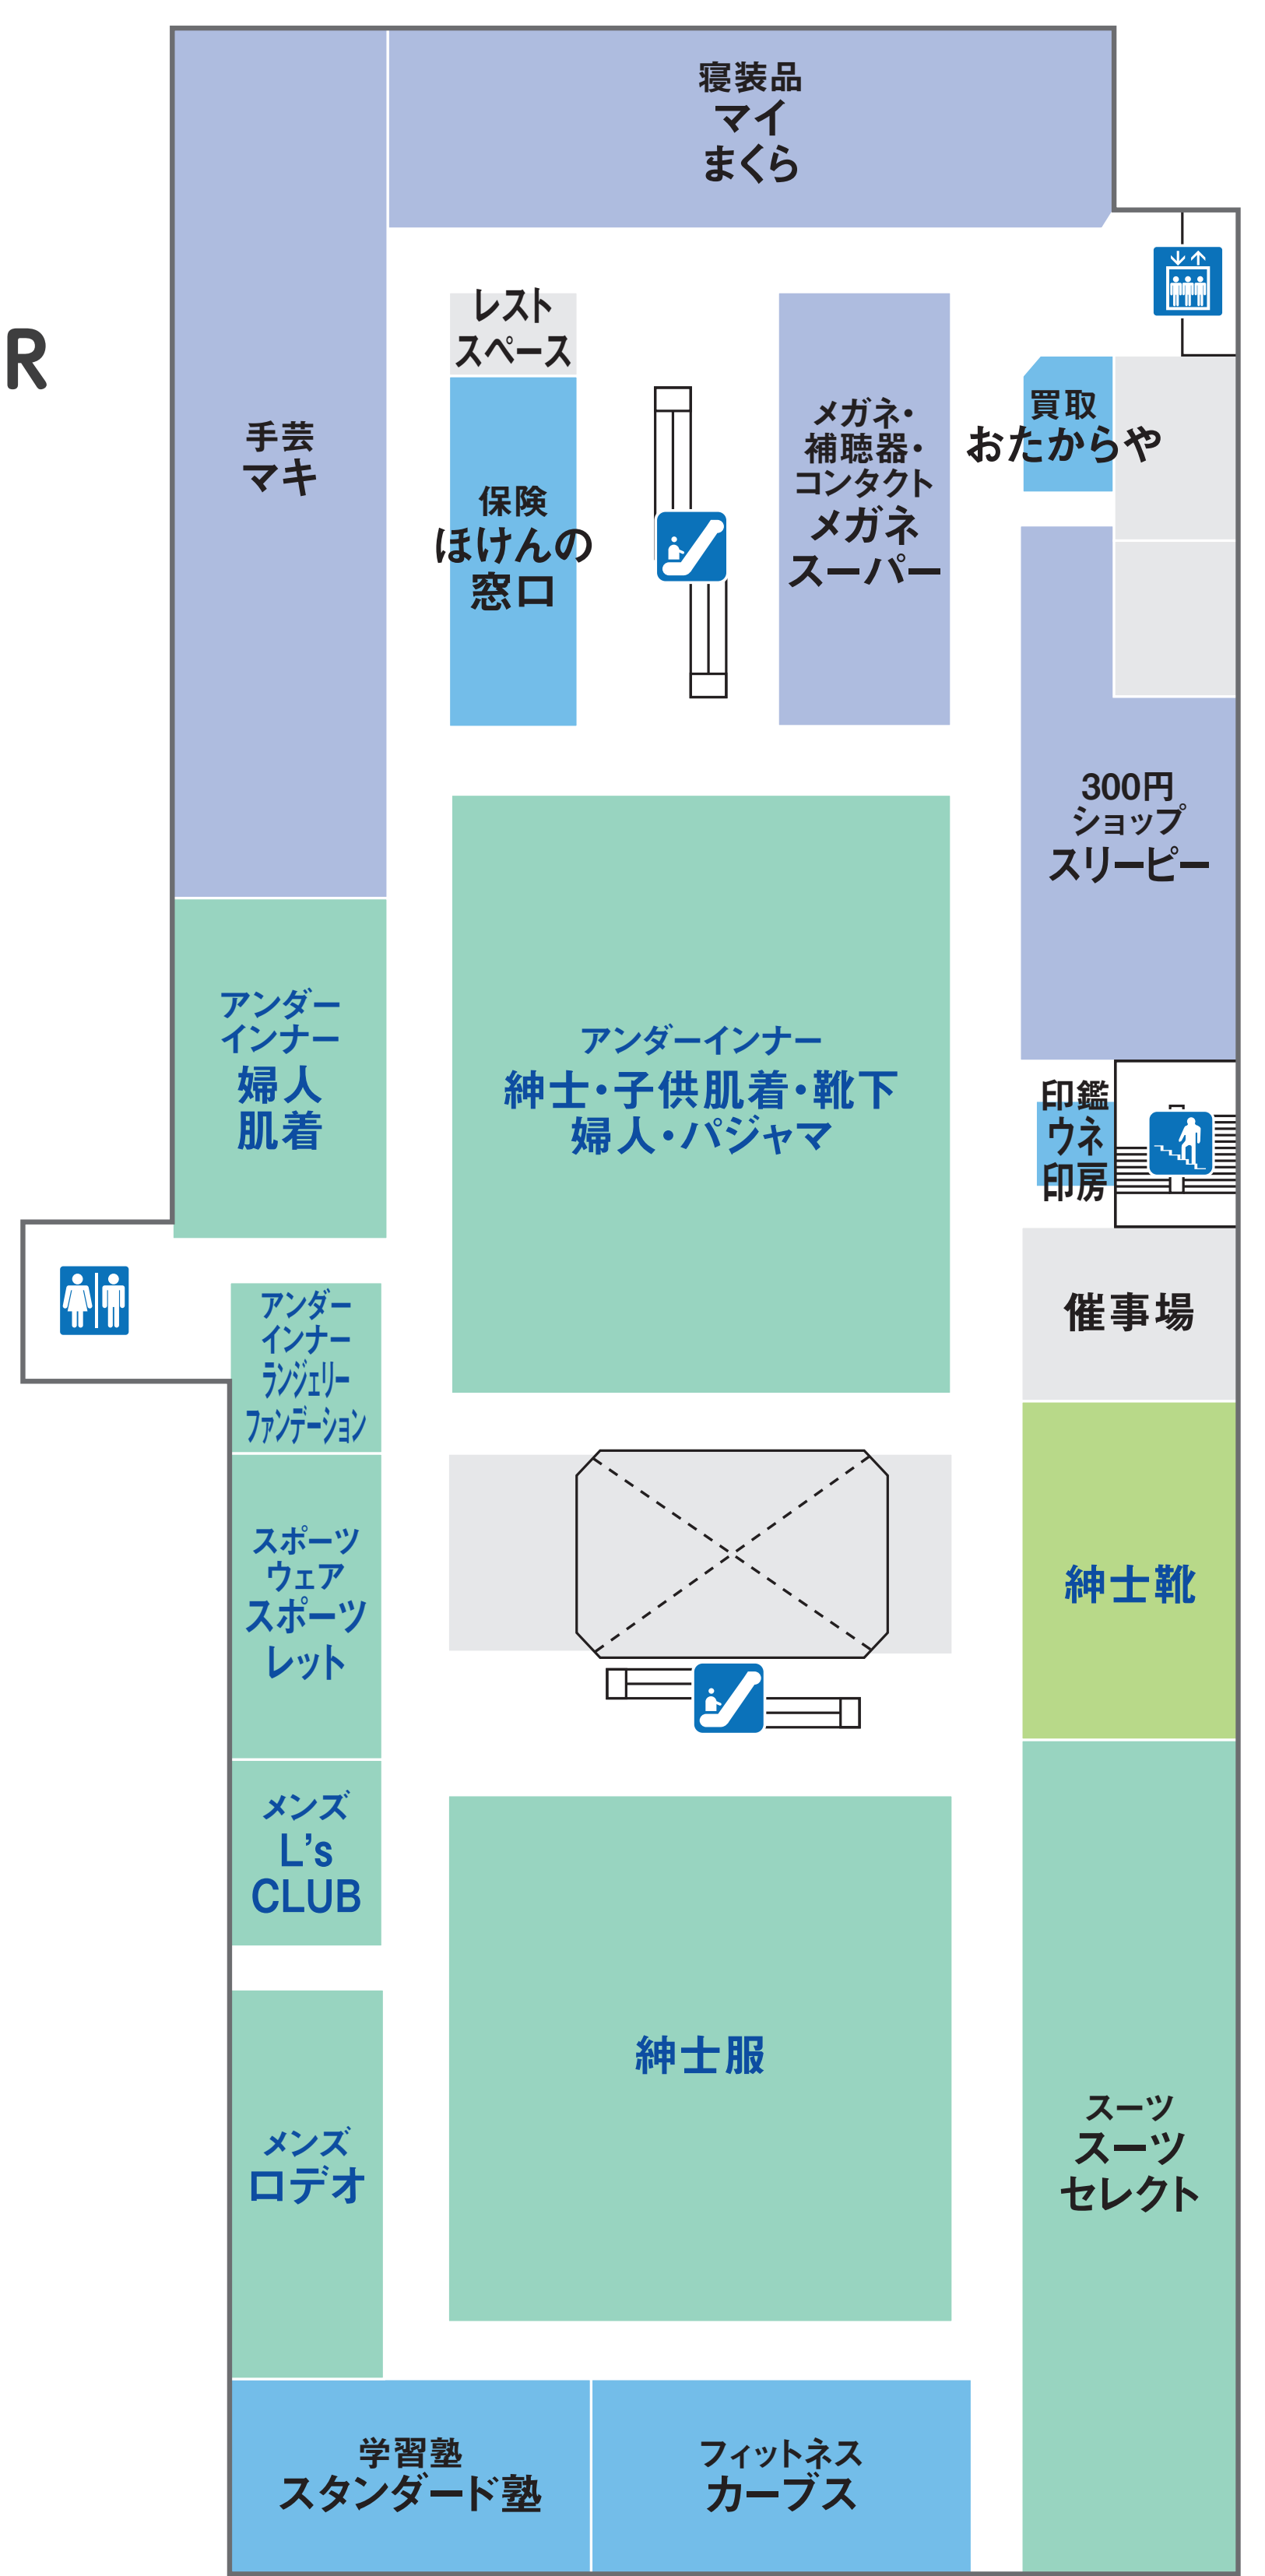

2 SECOND FLOOR

4 FOURTH FLOOR

1 FIRST FLOOR

3 THIRD FLOOR

<ul style="list-style-type: none"> <li>ファッション</li> <li>ファッショングッズ</li> <li>レストラン・フード</li> <li>生活雑貨</li> <li>サービス・クリニック</li> </ul>	<p>サービスカウンター</p> <ol style="list-style-type: none"> <li>売場のご案内</li> <li>館内お呼び出し</li> <li>迷子さんの対応</li> <li>拾得物の承り</li> <li>領収書の発行</li> <li>商品券・切手・印紙類の販売</li> <li>イズミのギフト包装の承り</li> <li>イズミのお買い上げ商品配達承り</li> <li>カラー・白黒コピー(有料)</li> <li>AED(自動体外式除細動器) など</li> </ol>	<p>年会費・保障料 永年無料!!</p> <p>ゆめカード会員募集中!</p>	<p>営業時間のご案内</p> <p>1F食品売場 9:00▶21:00</p> <p>その他売場 9:30▶20:00</p> <p>専門店 10:00▶20:00</p> <p>(一部売場は営業時間が異なります)</p>
--	---	--	--