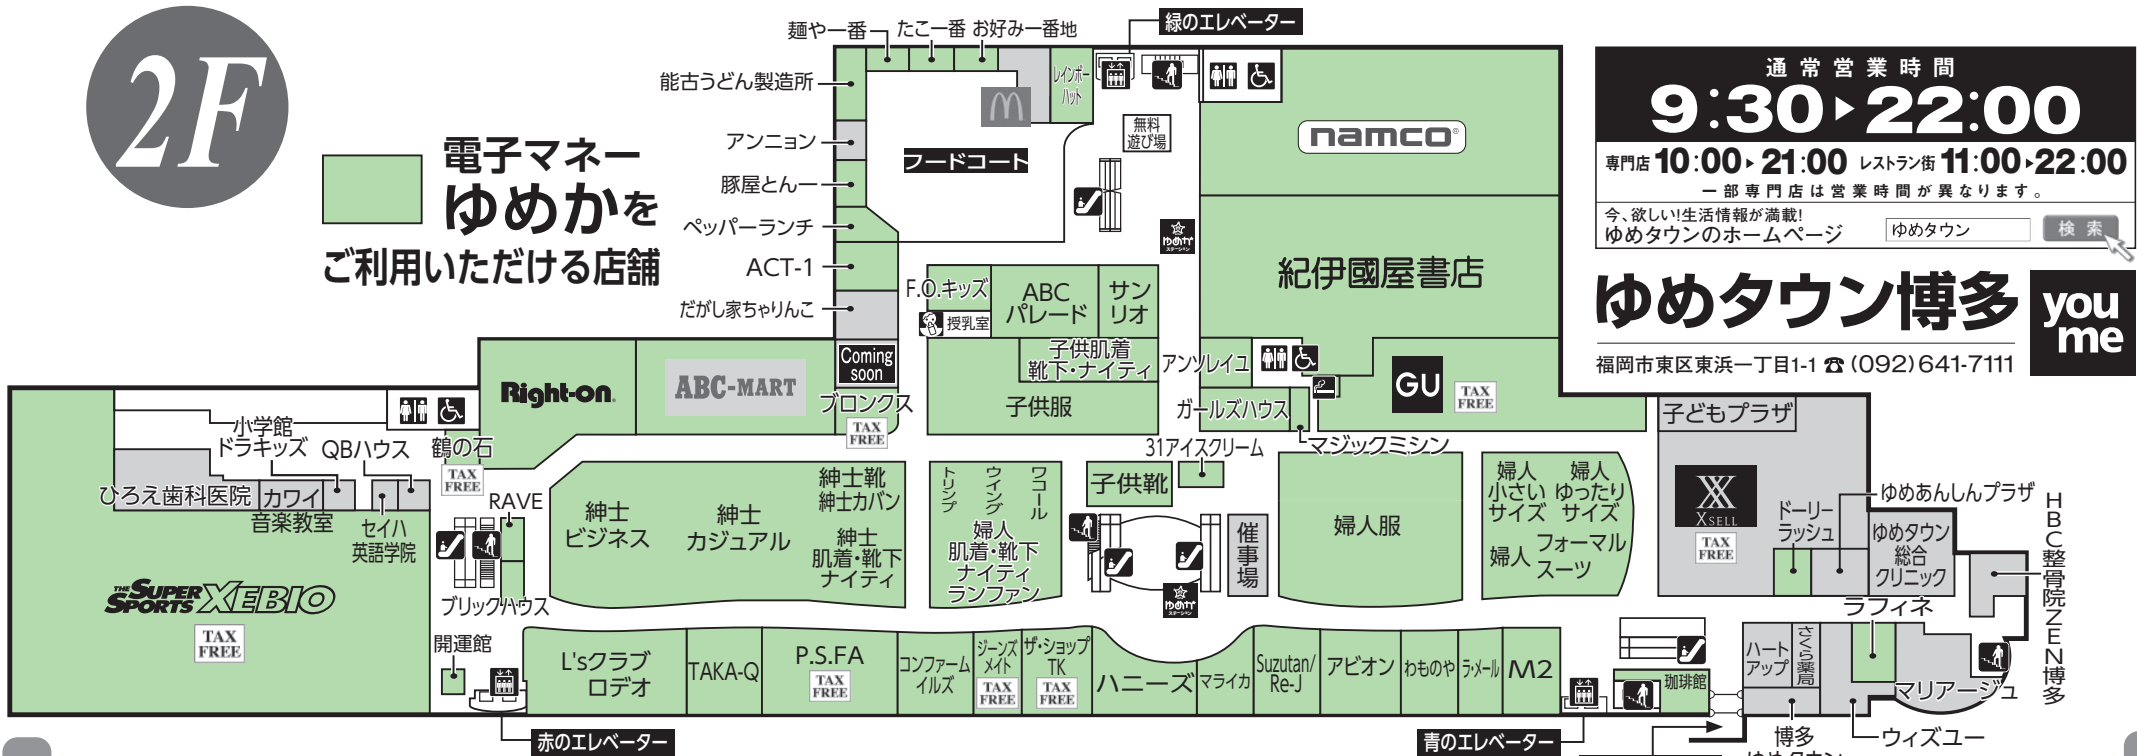

2F

電子マネー
ゆめかを
ご利用いただける店舗

通常営業時間
9:30 ▶ 22:00
専門店 **10:00 ▶ 21:00** レストラン街 **11:00 ▶ 22:00**
一部専門店は営業時間が異なります。
今、欲しい!生活情報が満載!
ゆめタウンのホームページ ゆめタウン

ゆめタウン博多 you me
福岡市東区東浜一丁目1-1 ☎ (092) 641-7111

天神側

1F

電子マネー
ゆめかを
ご利用いただける店舗

ATMコーナー利用時間

	平日	土曜日	日曜日・祝日
福岡銀行	9:30~21:00	9:30~21:00	
西日本シティ銀行	9:30~22:00		9:30~21:00
ゆうちょ銀行	9:30~22:00	9:30~22:00	
セブン銀行		9:30~22:00	

香椎側