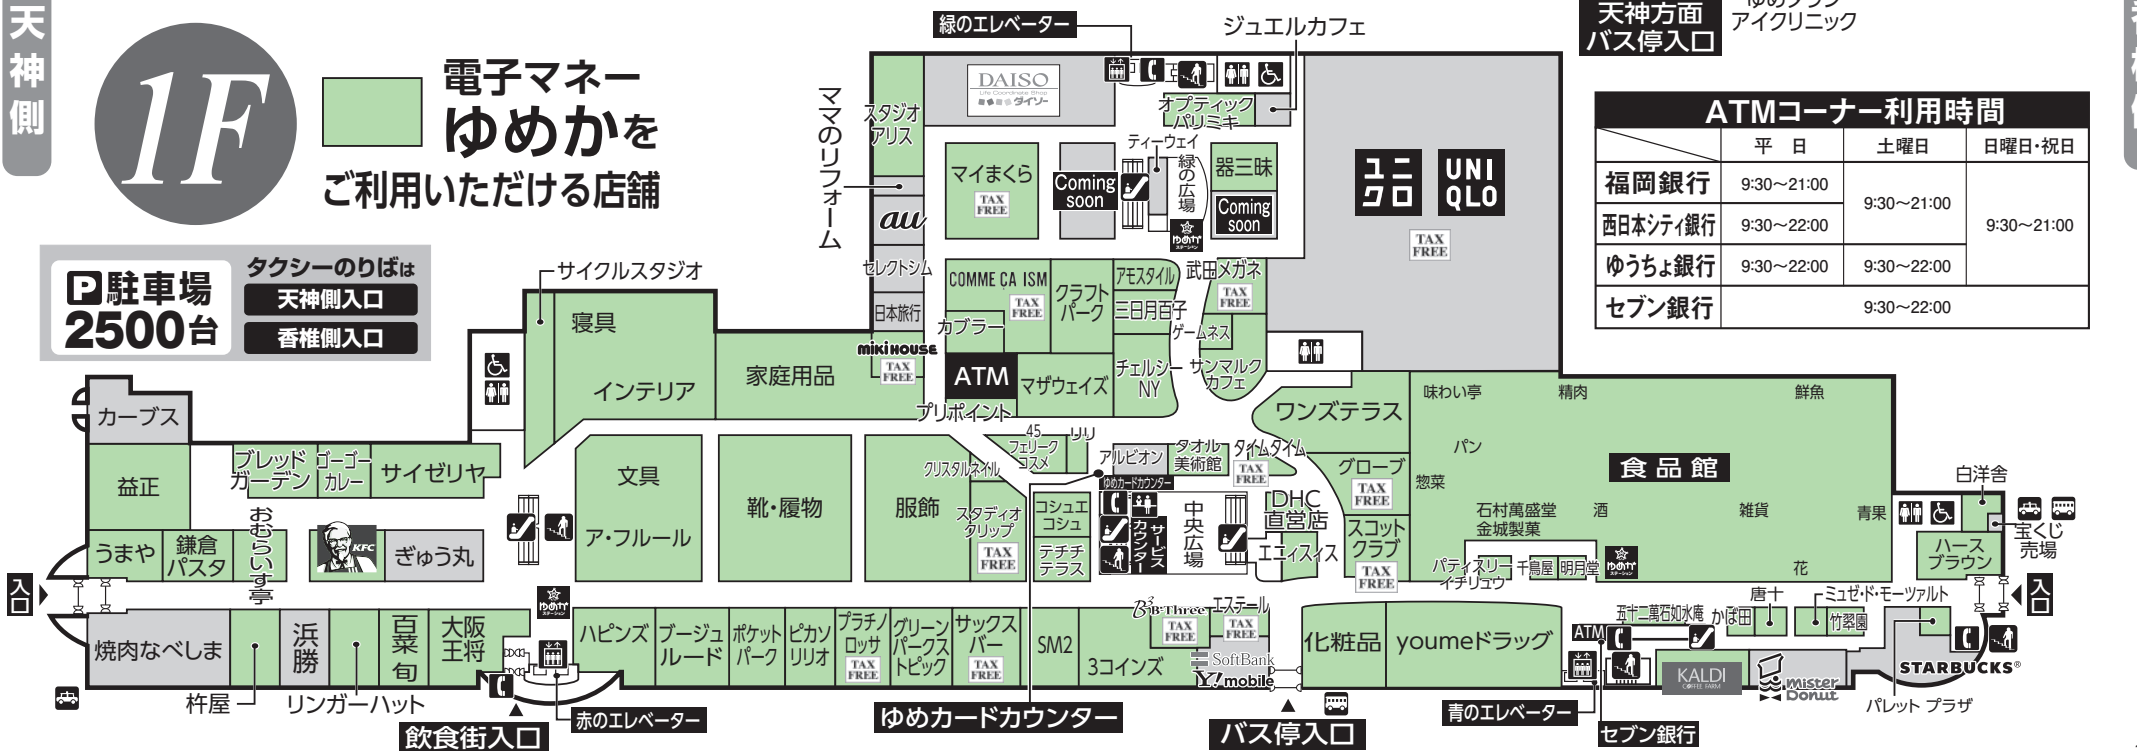

2F

電子マネー
ゆめかを
ご利用いただける店舗

通常営業時間
9:30 ▶ 22:00
専門店 **10:00 ▶ 21:00** レストラン街 **11:00 ▶ 22:00**
一部専門店は営業時間が異なります。
今、欲しい!生活情報が満載!
ゆめタウンのホームページ ゆめタウン

ゆめタウン博多 you me
福岡市東区東浜一丁目1-1 ☎ (092) 641-7111

天神側

1F

電子マネー
ゆめかを
ご利用いただける店舗

ATMコーナー利用時間

	平日	土曜日	日曜日・祝日
福岡銀行	9:30~21:00	9:30~21:00	
西日本シティ銀行	9:30~22:00		9:30~21:00
ゆうちょ銀行	9:30~22:00	9:30~22:00	
セブン銀行		9:30~22:00	

香椎側

駐車場 2500台
タクシーのりばは
天神側入口
香椎側入口

飲食街入口
バス停入口
セブン銀行