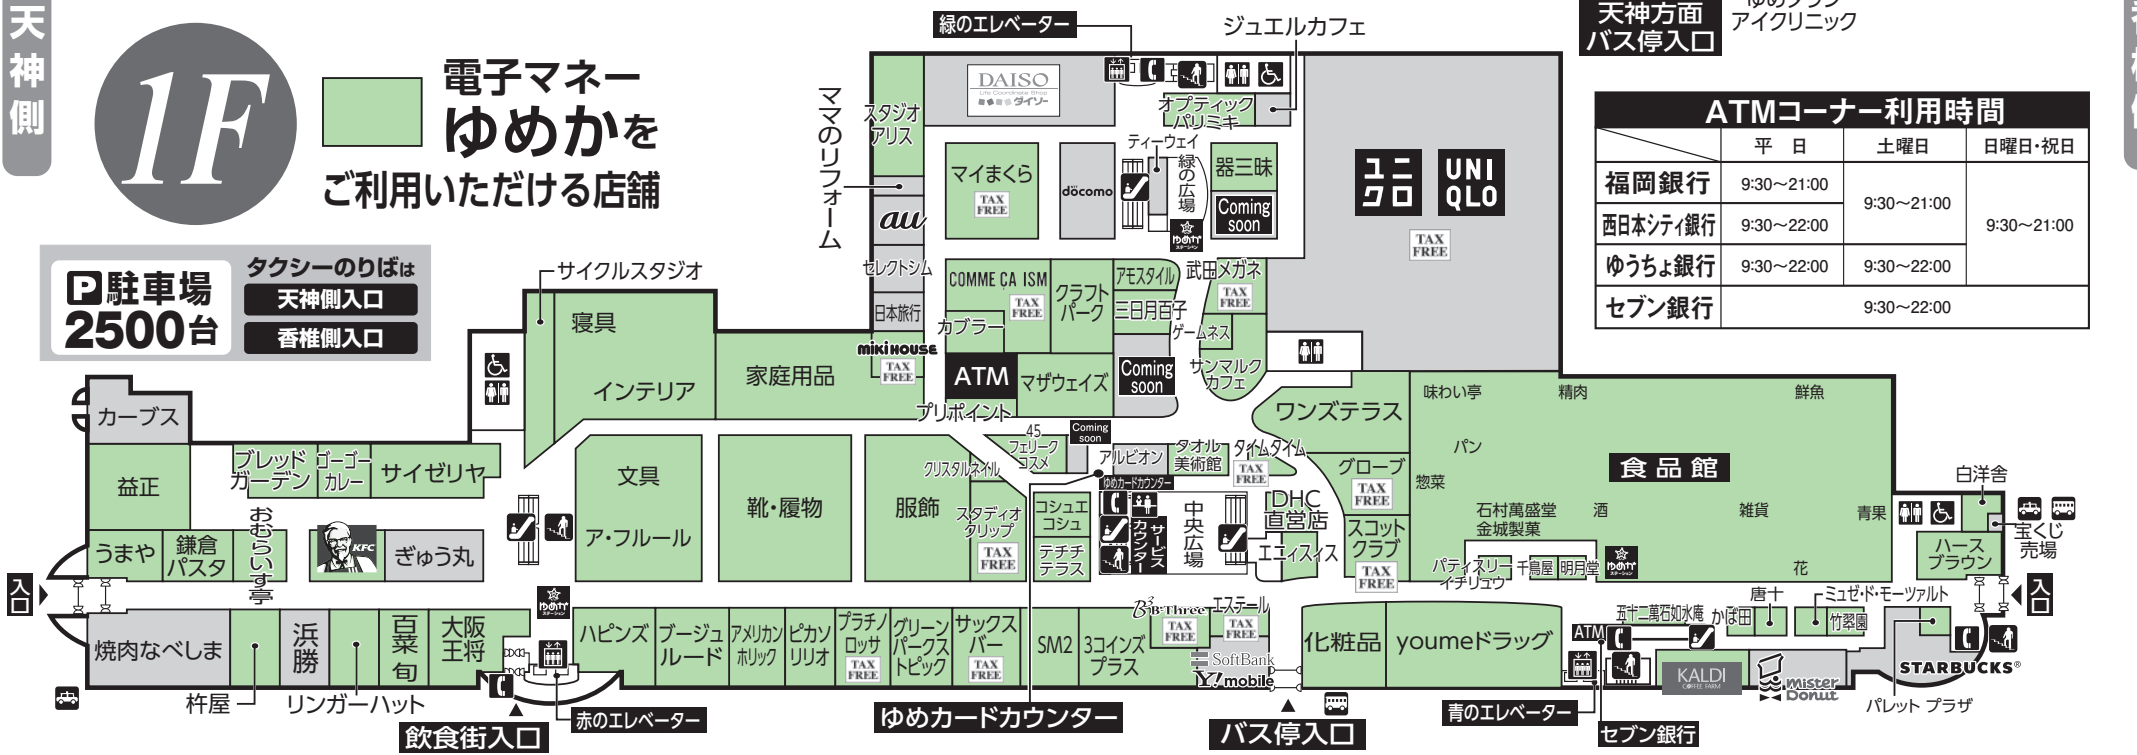

2F

電子マネー
ゆめかを
ご利用いただける店舗

通常営業時間
9:30 ▶ 22:00
専門店 **10:00 ▶ 21:00** レストラン街 **11:00 ▶ 22:00**
一部専門店は営業時間が異なります。
今、欲しい!生活情報が満載!
ゆめタウンのホームページ ゆめタウン

ゆめタウン博多 you me
福岡市東区東浜一丁目1-1 ☎ (092) 641-7111

天神側

1F

電子マネー
ゆめかを
ご利用いただける店舗

ATMコーナー利用時間

	平日	土曜日	日曜日・祝日
福岡銀行	9:30~21:00	9:30~21:00	
西日本シティ銀行	9:30~22:00		9:30~21:00
ゆうちょ銀行	9:30~22:00	9:30~22:00	
セブン銀行		9:30~22:00	

香椎側