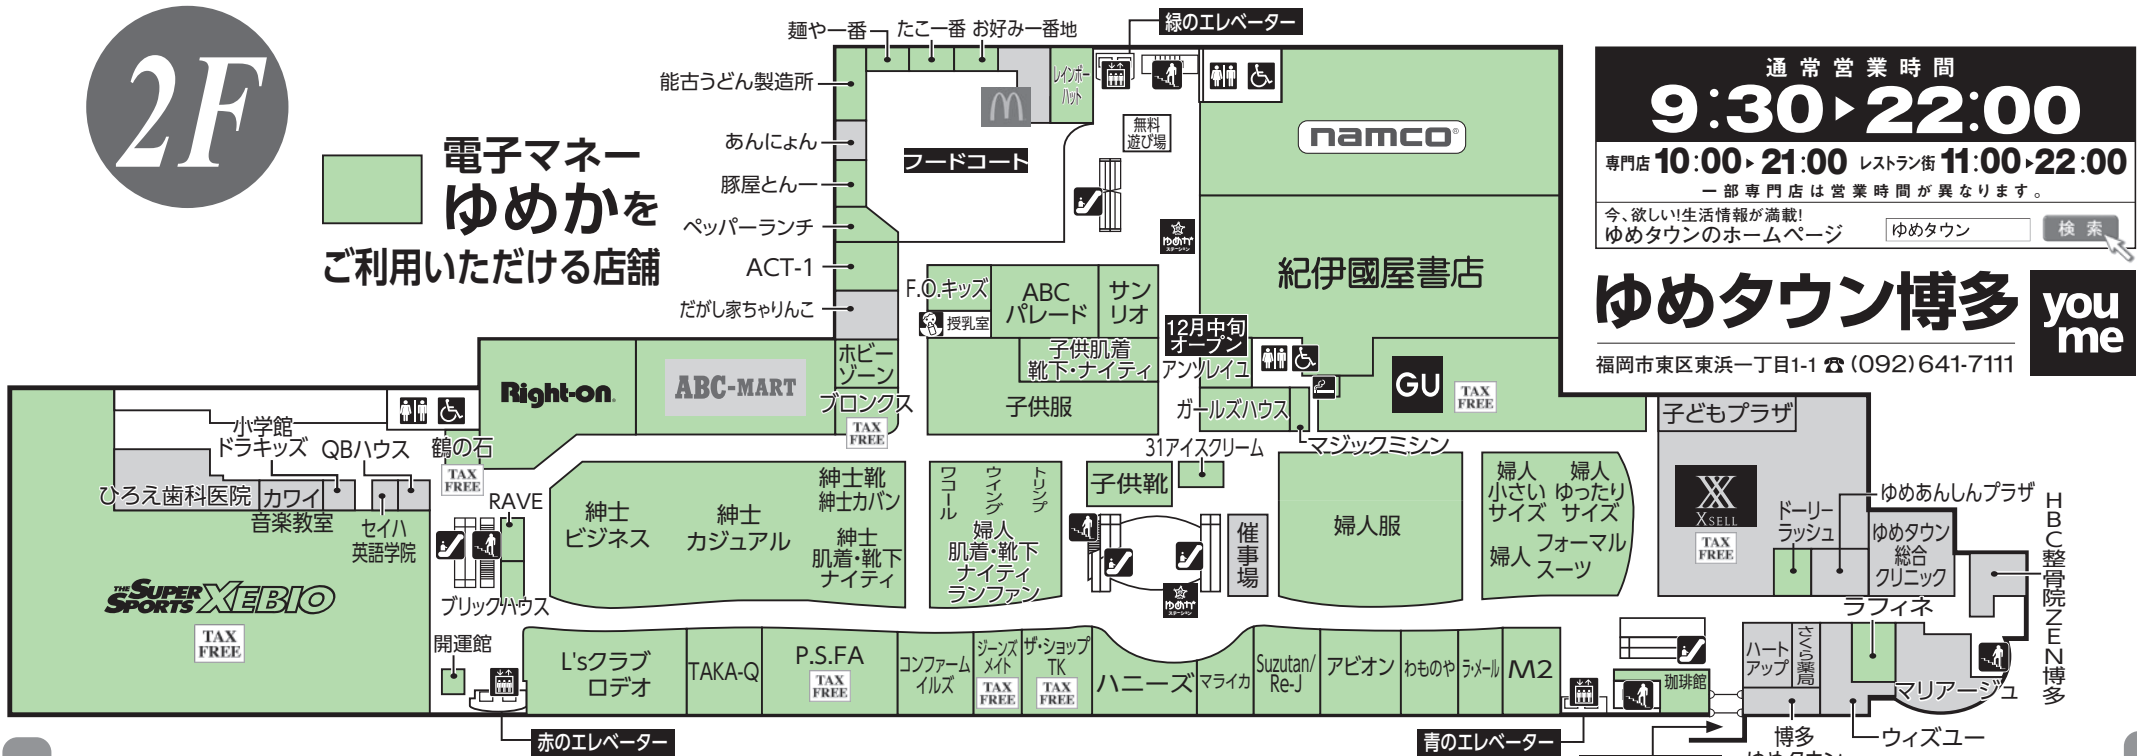

2F

電子マネー
ゆめかを
ご利用いただける店舗

通常営業時間
9:30 ▶ 22:00
専門店 **10:00 ▶ 21:00** レストラン街 **11:00 ▶ 22:00**
一部専門店は営業時間が異なります。
今、欲しい!生活情報が満載!
ゆめタウンのホームページ ゆめタウン

ゆめタウン博多 you me
福岡市東区東浜一丁目1-1 ☎ (092) 641-7111

天神側

1F

電子マネー
ゆめかを
ご利用いただける店舗

ATMコーナー利用時間

	平日	土曜日	日曜日・祝日
福岡銀行	9:30~21:00	9:30~21:00	
西日本シティ銀行	9:30~22:00		9:30~21:00
ゆうちょ銀行	9:30~22:00	9:30~22:00	
セブン銀行		9:30~22:00	

香椎側

駐車場 2500台
タクシーのりばは
天神側入口
香椎側入口

飲食街入口
バス停入口
セブン銀行