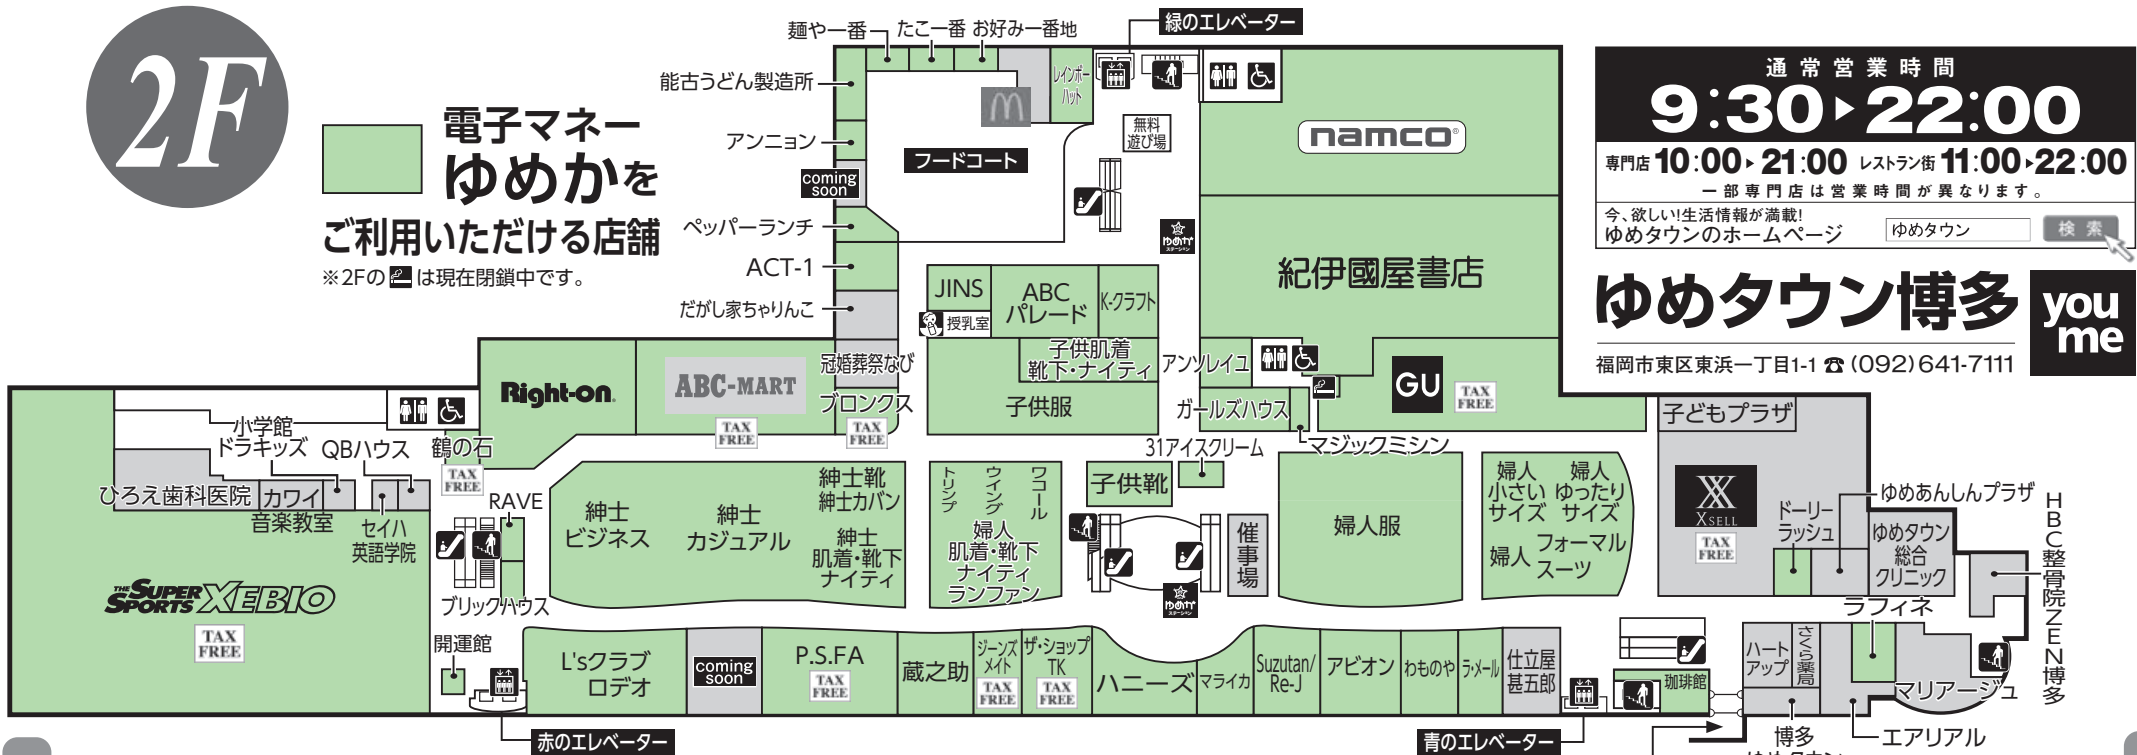

2F

電子マネー ゆめかを

ご利用いただける店舗

※2Fのは現在閉鎖中です。

通常営業時間
9:30 ▶ 22:00

専門店 **10:00 ▶ 21:00** レストラン街 **11:00 ▶ 22:00**
一部専門店は営業時間が異なります。

今、欲しい!生活情報が満載!
ゆめタウンのホームページ

ゆめタウン博多

香椎側

駐車場 2500台

タクシーのりばは
 天神側入口
 香椎側入口