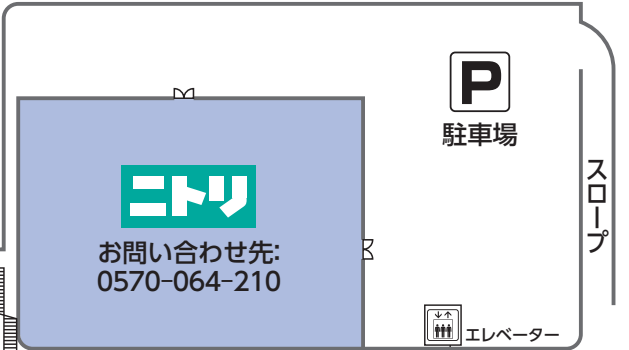

本館営業時間のご案内 ※一部専門店は営業時間が異なります。

本館	9:30 ▶ 21:30
食品売場	9:00 ▶ 22:00

別館営業時間のご案内

ホームセンター コーナン	9:00 ▶ 20:00
ベスト電器	10:00 ▶ 20:00
スーパースポーツ ゼビオ	平日 11:00 ▶ 20:00 土・日・祝 10:00 ▶ 20:00
ひごペットフレンドリー	10:00 ▶ 21:00
ニトリ	10:00 ▶ 20:00

別棟営業時間のご案内

ステーキマニア	11:00 ▶ 23:00
CoCo番香屋	11:00 ▶ 23:00
ビューティースキンラボ	10:00 ▶ 19:00
コメダ珈琲店	7:00 ▶ 22:00

- ファッション
- ファッショングッズ
- 生活雑貨
- サービス・クリニック
- レストラン・フード

you me ゆめタウン筑紫野
〒818-0081 筑紫野市針摺東三丁目3番1号
☎092-924-9000

詳しい情報は

多目的トイレ	トイレ
階段	エレベーター
エスカレーター	喫煙室
授乳室	ゆめかステーション

LINE@ 友だち登録して
お得情報GET!!!!

LINE ID: @yt_chikushino

ゆめタウン筑紫野 検索

LINEの「友だち追加」から「QRコード」または「ID検索」で登録。