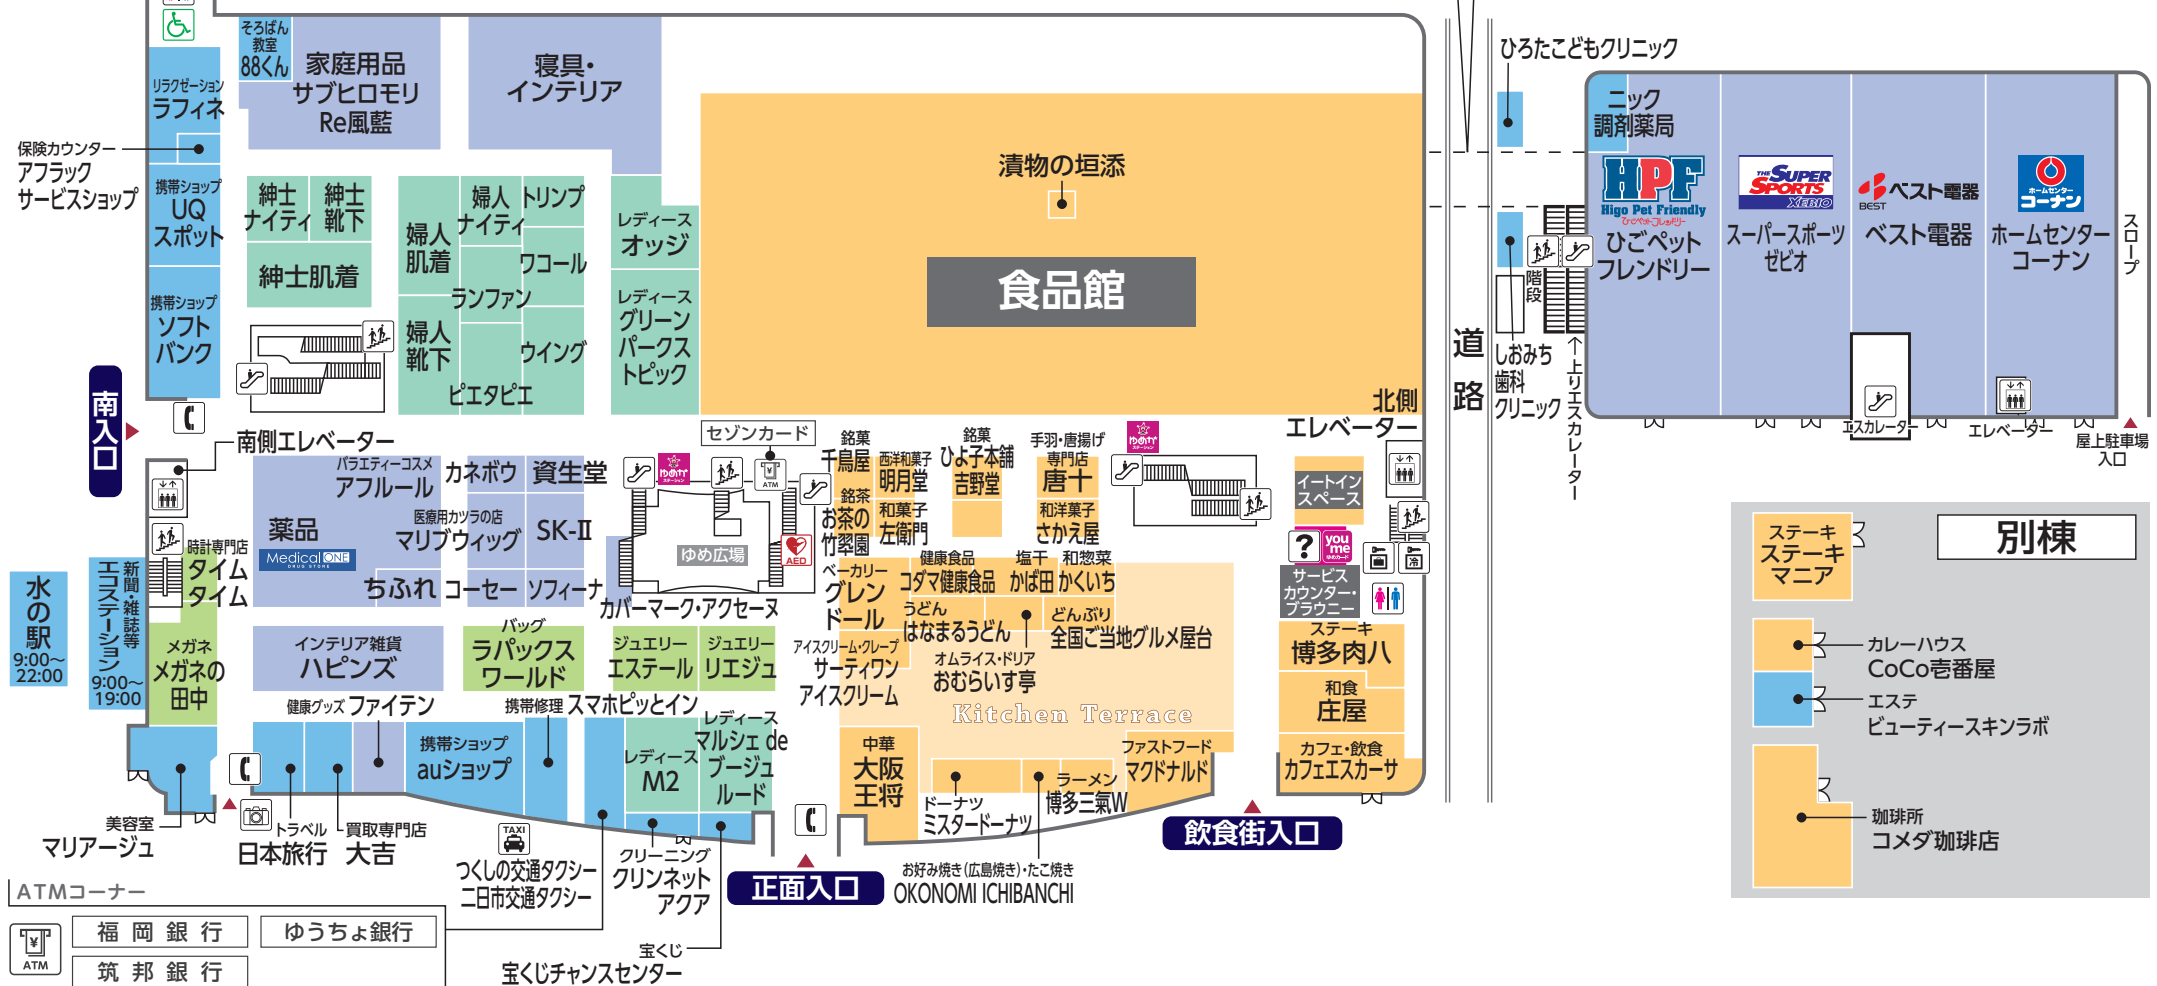

ゆめタウン筑紫野フロアのご案内

本館1F

2Fに連絡通路があります。

別館1F

毎月 **1日** **ゆめタウンデー**
 は **全館全品** ゆめカード 値引積立額 **5倍**
※一部専門店を除きます。

毎月 **15日** **15市** (いちごいち)
 は **全館全品** ゆめカード 値引積立額 **5倍**
※一部専門店を除きます。

毎月 **5日** **15日** **25日** **ゆめかプラスデー**
 (5のつく日は) **ゆめかプラスカードの ゆめカード 値引積立額 5倍**
※一部専門店を除きます。※ゆめか、クレジット、現金払いのお客様には特典は付与されませんのでご注意ください。

■ ファッション ■ ファッショングッズ ■ 生活雑貨
■ サービス・クリニック ■ レストラン・フード

ゆめタウン筑紫野フロアのご案内

別館2F

本館営業時間のご案内 ※一部専門店は営業時間が異なります。

本館	9:30 ▶ 21:30
食品売場	9:00 ▶ 22:00

別館営業時間のご案内

ホームセンター コーナン	9:00 ▶ 20:00
ベスト電器	10:00 ▶ 20:00
スーパースポーツ ゼビオ	平日 11:00 ▶ 20:00 土・日・祝 10:00 ▶ 20:00
ひごペットフレンドリー	10:00 ▶ 21:00
ニトリ	10:00 ▶ 20:00

別棟営業時間のご案内

ステーキマニア	11:00 ▶ 23:00
CoCo番香屋	11:00 ▶ 23:00
ビューティースキンラボ	10:00 ▶ 19:00
コメダ珈琲店	7:00 ▶ 22:00

- ファッション
- ファッショングッズ
- 生活雑貨
- サービス・クリニック
- レストラン・フード

you me ゆめタウン筑紫野
 〒818-0081 筑紫野市針摺東三丁目3番1号
 ☎092-924-9000

詳しい情報は

多目的トイレ	トイレ
階段	エレベーター
エスカレーター	喫煙室
授乳室	ゆめかステーション

LINE@ 友だち登録して
 お得情報GET!!!!

LINE ID: @yt_chikushino

ゆめタウン筑紫野 検索

LINEの「友だち追加」から「QRコード」または「ID検索」で登録。