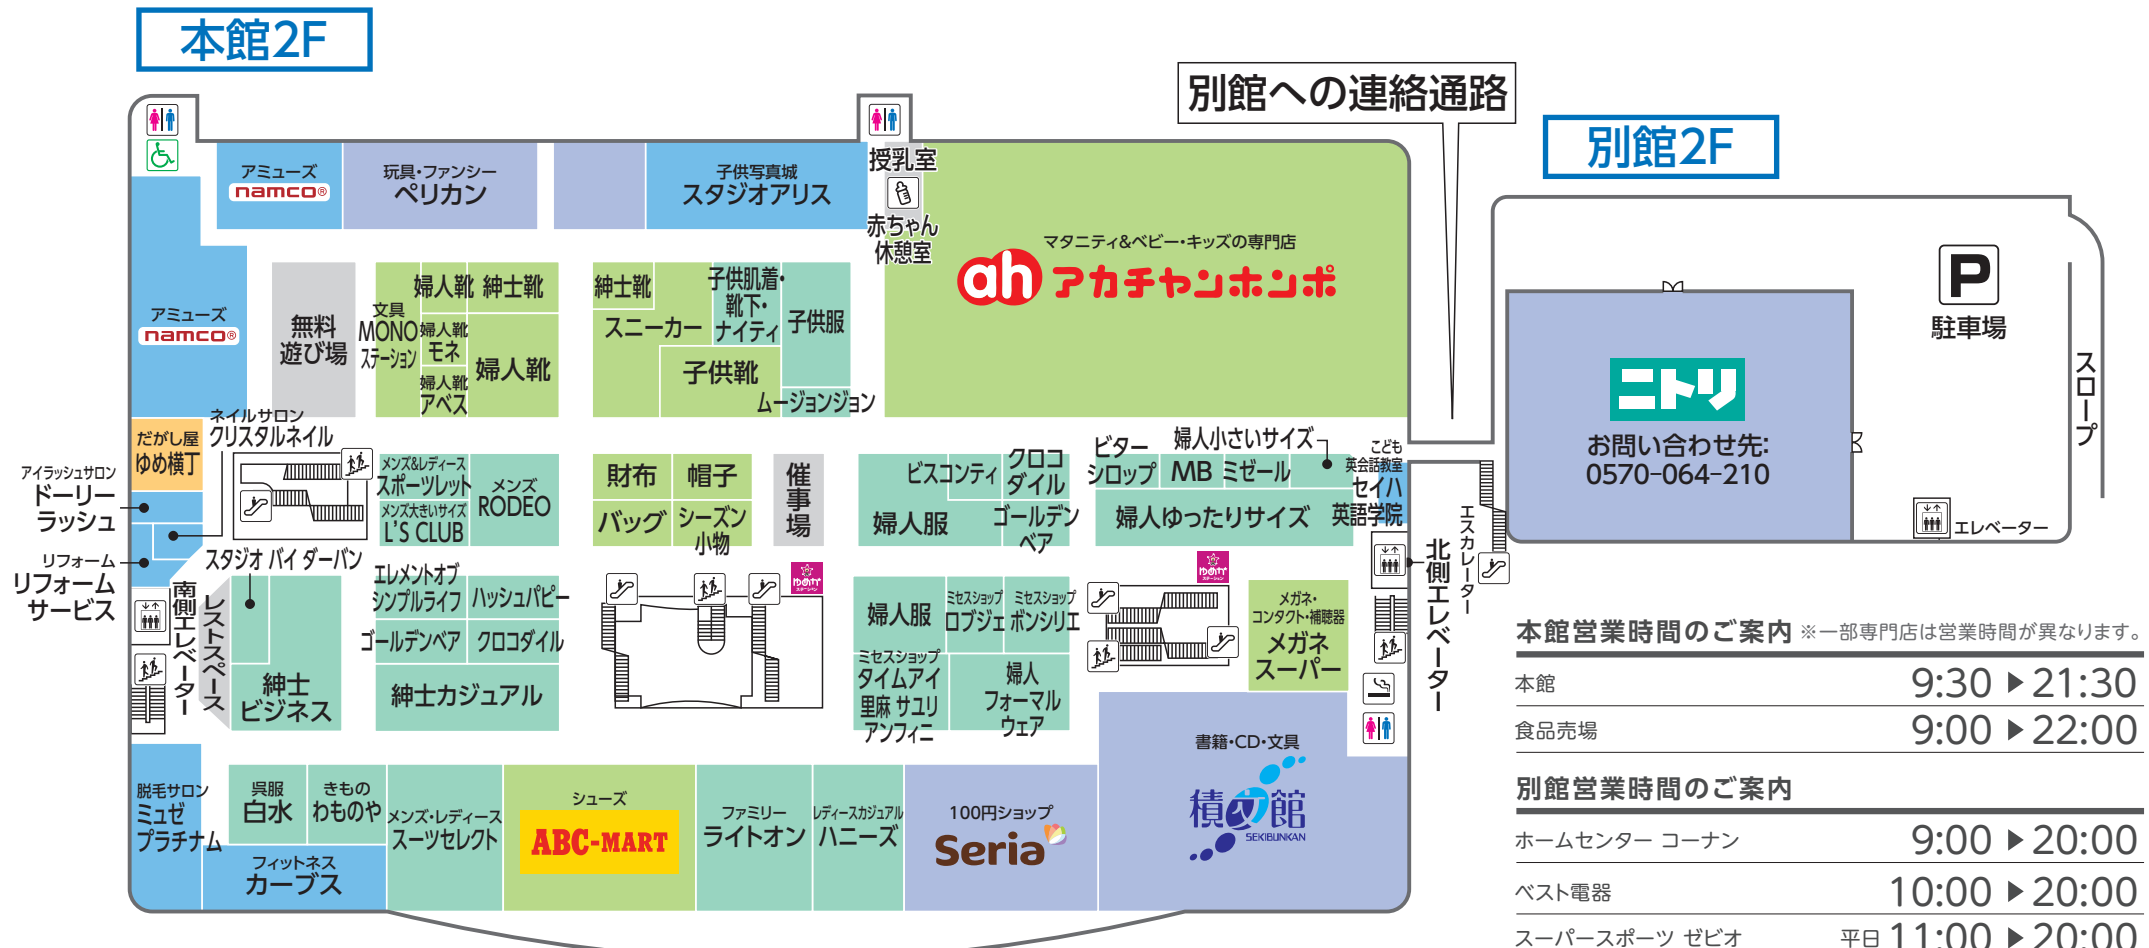

ゆめタウン筑紫野フロアのご案内

本館1F

2Fに連絡通路があります。

別館1F

毎月 **1日** **ゆめタウンデー**
 は **全館全品** ゆめカード 値引積立額 **5倍**
※一部専門店を除きます。

毎月 **15日** **15市** (いちごいち)
 は **全館全品** ゆめカード 値引積立額 **5倍**
※一部専門店を除きます。

毎月 **5日** **15日** **25日** **ゆめかプラスデー**
 (5のつく日は) **ゆめかプラスカードの ゆめカード 値引積立額 5倍**
※一部専門店を除きます。※ゆめか、クレジット、現金払いのお客様には特典は付与されませんのでご注意ください。

■ ファッション ■ ファッショングッズ ■ 生活雑貨
■ サービス・クリニック ■ レストラン・フード

ゆめタウン筑紫野フロアのご案内

別館2F

本館営業時間のご案内 ※一部専門店は営業時間が異なります。

本館	9:30 ▶ 21:30
食品売場	9:00 ▶ 22:00

別館営業時間のご案内

ホームセンター コーナン	9:00 ▶ 20:00
ベスト電器	10:00 ▶ 20:00
スーパースポーツ ゼビオ	平日 11:00 ▶ 20:00 土・日・祝 10:00 ▶ 20:00
ひごペットフレンドリー	10:00 ▶ 21:00
ニトリ	10:00 ▶ 20:00

別棟営業時間のご案内

ステーキマニア	11:00 ▶ 23:00
CoCo番香屋	11:00 ▶ 23:00
ビューティースキンラボ	10:00 ▶ 19:00
コメダ珈琲店	7:00 ▶ 22:00

- ファッション
- ファッショングッズ
- 生活雑貨
- サービス・クリニック
- レストラン・フード

you me ゆめタウン筑紫野
 〒818-0081 筑紫野市針摺東三丁目3番1号
 ☎092-924-9000

詳しい情報は

多目的トイレ	トイレ
階段	エレベーター
エスカレーター	喫煙室
授乳室	ゆめかステーション

LINE@ 友だち登録して
 お得情報GET!!!!

LINE ID: @yt_chikushino

ゆめタウン筑紫野 検索

LINEの「友だち追加」から「QRコード」または「ID検索」で登録。