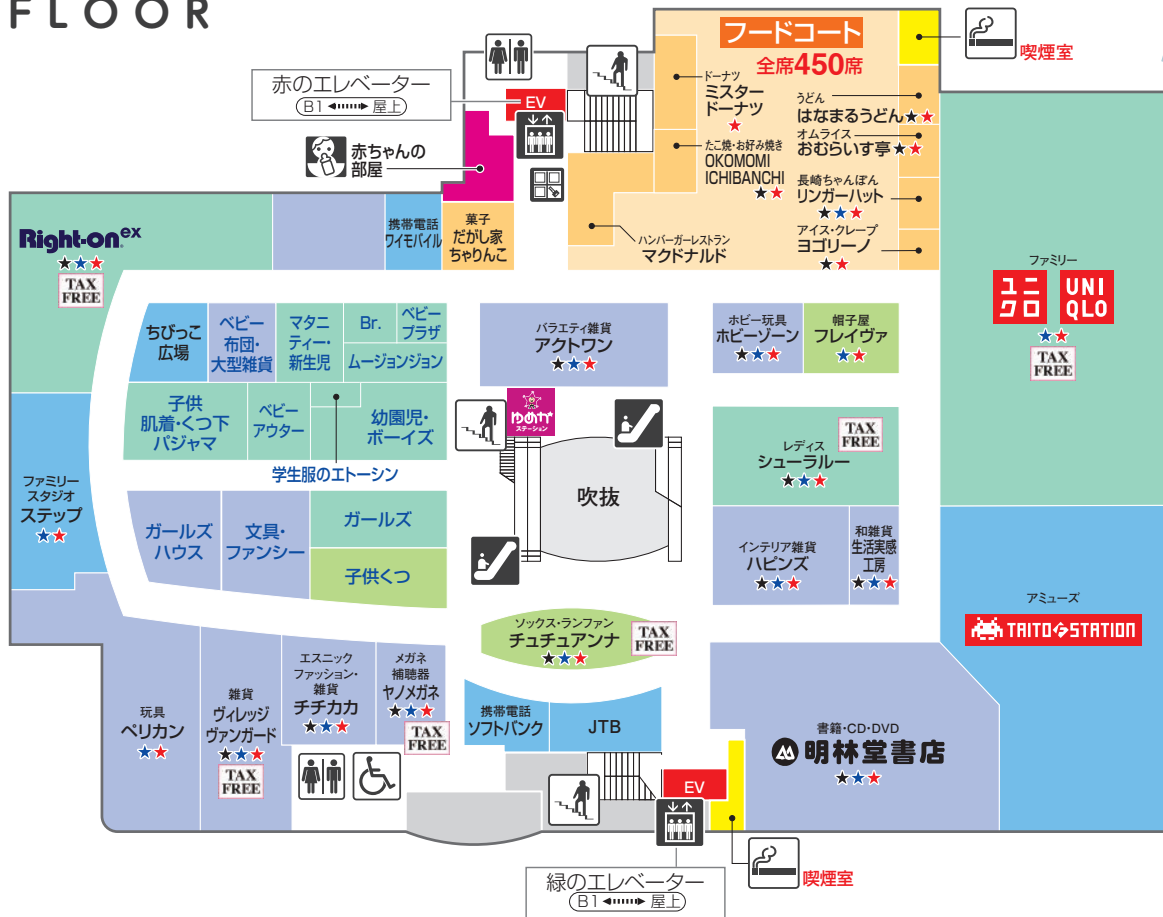

ゆめタウン別府フロアのご案内

2 SECOND FLOOR

レディス・メンズ好感度ファッションとゆりのフロア

ゆめカード値引積立額の扱いについてご確認ください。

★…ゆめか対象店舗 ★…ゆめカードクレジット利用可能店舗 ★…値引積立額対象店舗 紺色の表示・店名は「値引積立額」「クレジットの日」「ゆめか」すべて対象です。

1 FIRST FLOOR

レディスファッショングッズ、総合食料品とライフ・アイテム、レストランのフロア

ゆめカード値引積立額の扱いについてご確認ください。

★…ゆめか対象店舗 ★…ゆめカードクレジット利用可能店舗 ★…値引積立額対象店舗 紺色の表示・店名は「値引積立額」「クレジットの日」「ゆめか」すべて対象です。

■ ファッション ■ ファッショングッズ ■ 生活雑貨 ■ サービス・クリニック ■ レストラン・フード

♿ 多目的トイレ ♿ トイレ ☎ 公衆電話 🚪 コインロッカー 🚒 AED 自動体外式除細動器 👩 サービスカウンター 🚌 バス乗り場
🚶 エスカレーター 🚶 階段 🗉 エレベーター 🚬 喫煙室 💳 現金自動預け払い機 📶 ゆめかステーション 🚶 タクシー乗り場 📮 郵便ポスト

全館禁煙

3 THIRD FLOOR

キッズ&ホームファッション
アミューズメントとフードコート

ゆめカード値引積立額の扱いについてご確認ください。

★…ゆめか対象店舗 ☆…ゆめカードクレジット利用可能店舗 ☆…値引積立額対象店舗 緑色の表示・店名は「値引積立額」「クレジットの日」「ゆめか」すべて対象です。

ファッション ファッショングッズ 生活雑貨 サービスクリニック レストラン・フード

- 多目的トイレ トイレ コインロッカー 赤ちゃんの部屋
- エスカレーター 階段 エレベーター 喫煙室 ゆめかステーション

サービスカウンター 承り内容

- 店内のご案内
- お客様・迷子のお呼び出し
- 拾得物・遺失物の受付
- お客様の声の承り
- 車椅子の貸し出し
- 領収書の発行
- 両替
- ゆめカードのご案内
- 返金受付
- 進物包装の承り
- 解約手続き

女性用お手洗い

- ♡ お子様用トイレ 手洗い場
- ♡ 折りたたみ式ベビーベッド
- ♡ 個室内に赤ちゃんの休憩台

赤ちゃんの部屋3F

- ♡ 赤ちゃんの授乳やオムツの取り替えなどの際にご利用ください。
- ♡ ミルク用のお湯もご用意しています。