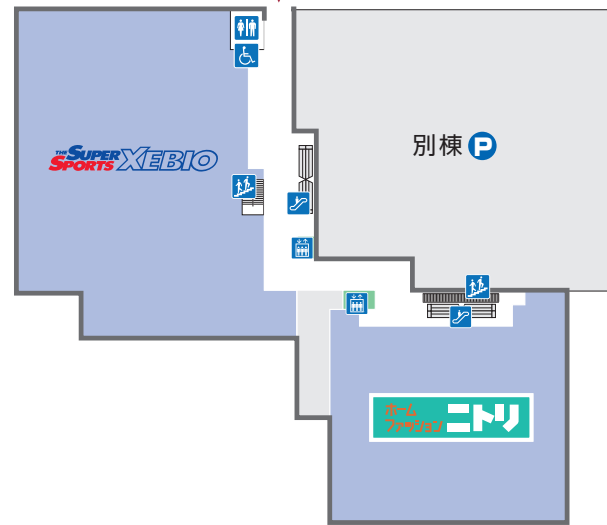

1 FIRST FLOOR

青字はイズミの直営売場です

- ファッション
- ファッショングッズ
- 生活雑貨
- サービス・クリニック
- レストラン・フード

- トイレ
- 多目的トイレ
- エレベーター
- エスカレーター
- 階段
- ATMキャッシュコーナー
- コインロッカー
- 冷蔵コインロッカー
- 公衆電話
- ゆめかステーション
- セブン銀行ATM
- バス乗り場

別館

セブン銀行営業時間

平日	9:30~21:00
土・日・祝	9:30~21:00

キャッシュサービスコーナー営業時間

	平日	土・日・祝
福岡銀行	9:30~21:00	9:30~21:00
筑邦銀行	9:30~21:00	9:30~21:00
JAくるめ	9:30~21:00	9:30~19:00
筑後信用金庫	9:30~21:00	9:30~21:00
ゆうちょ銀行	9:30~21:00	9:30~21:00
西日本シティ銀行	9:30~21:00	9:30~21:00

2 SECOND FLOOR

青字はイズミの直営売場です

- ファッション
- ファッショングッズ
- 生活雑貨
- サービス・クリニック
- レストラン・フード

- トイレ
- 多目的トイレ
- エレベーター
- エスカレーター
- 階段
- ※喫煙室は現在閉鎖中です
- 赤ちゃんの部屋
- ゆめか
ステーション