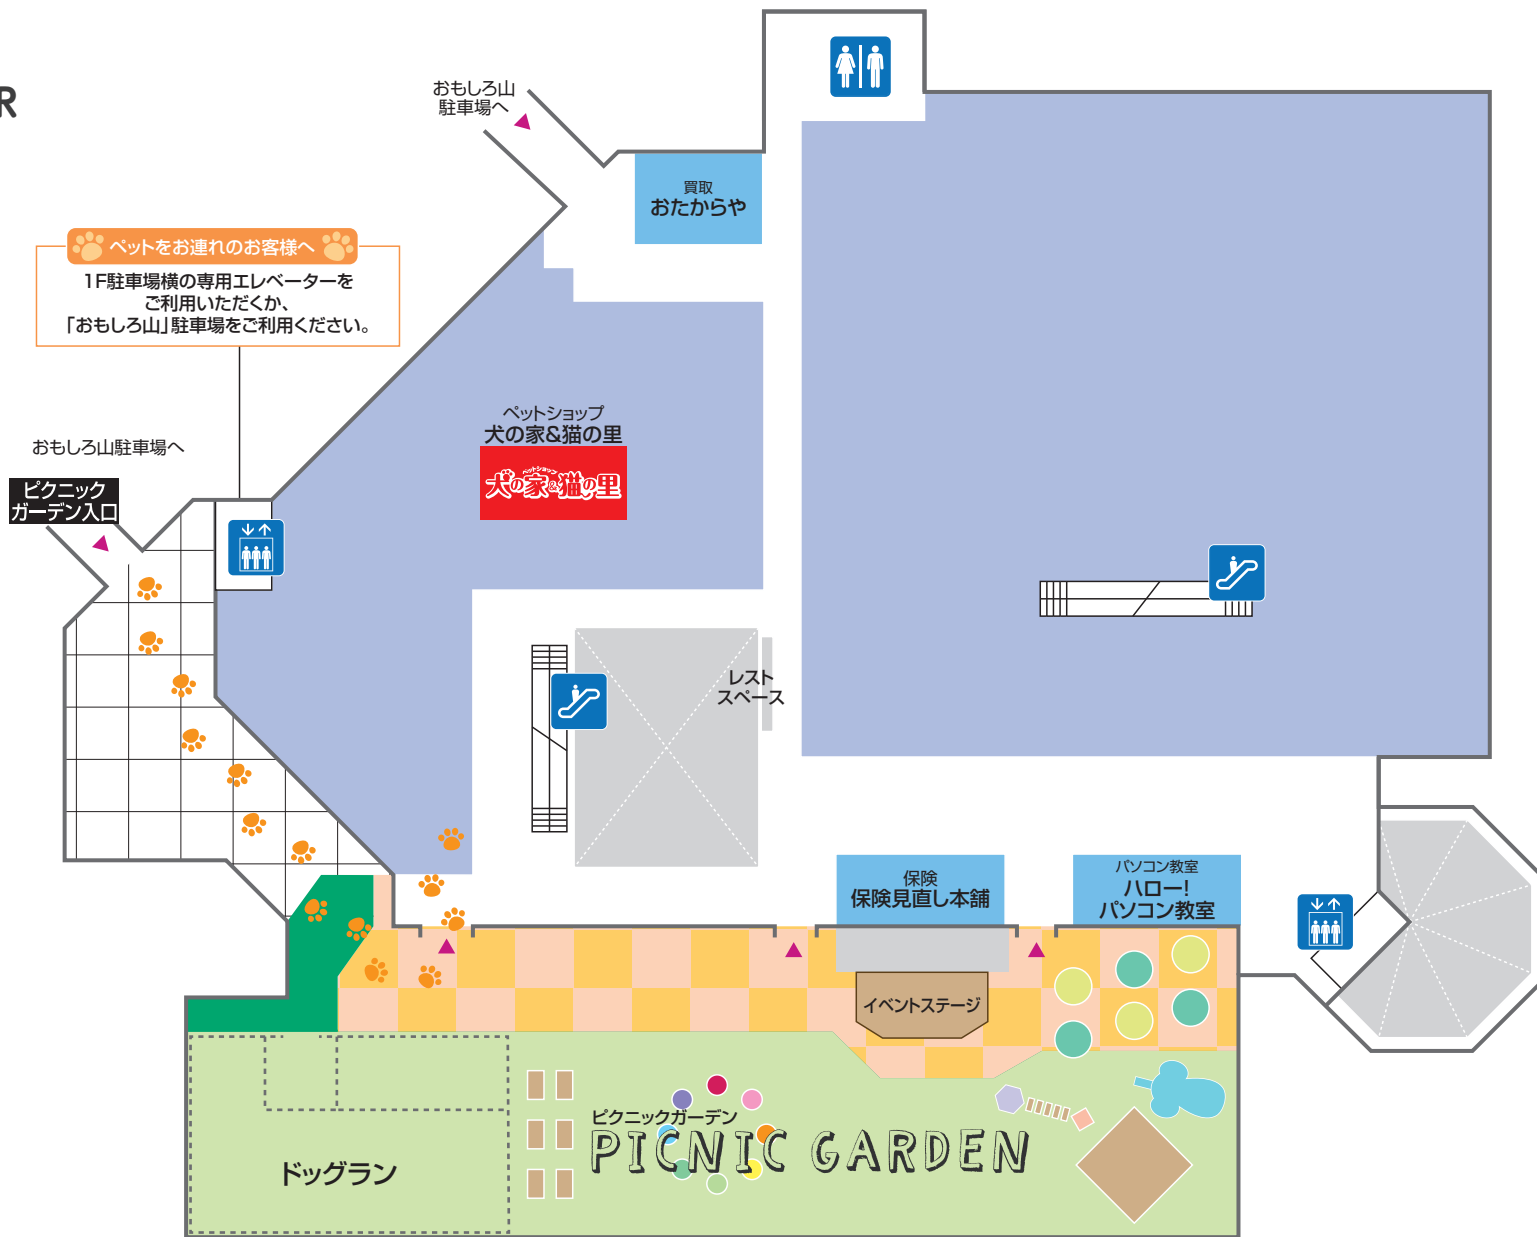

5 FIFTH FLOOR

生活雑貨 サービス・クリニック

トイレ エスカレーター エレベーター