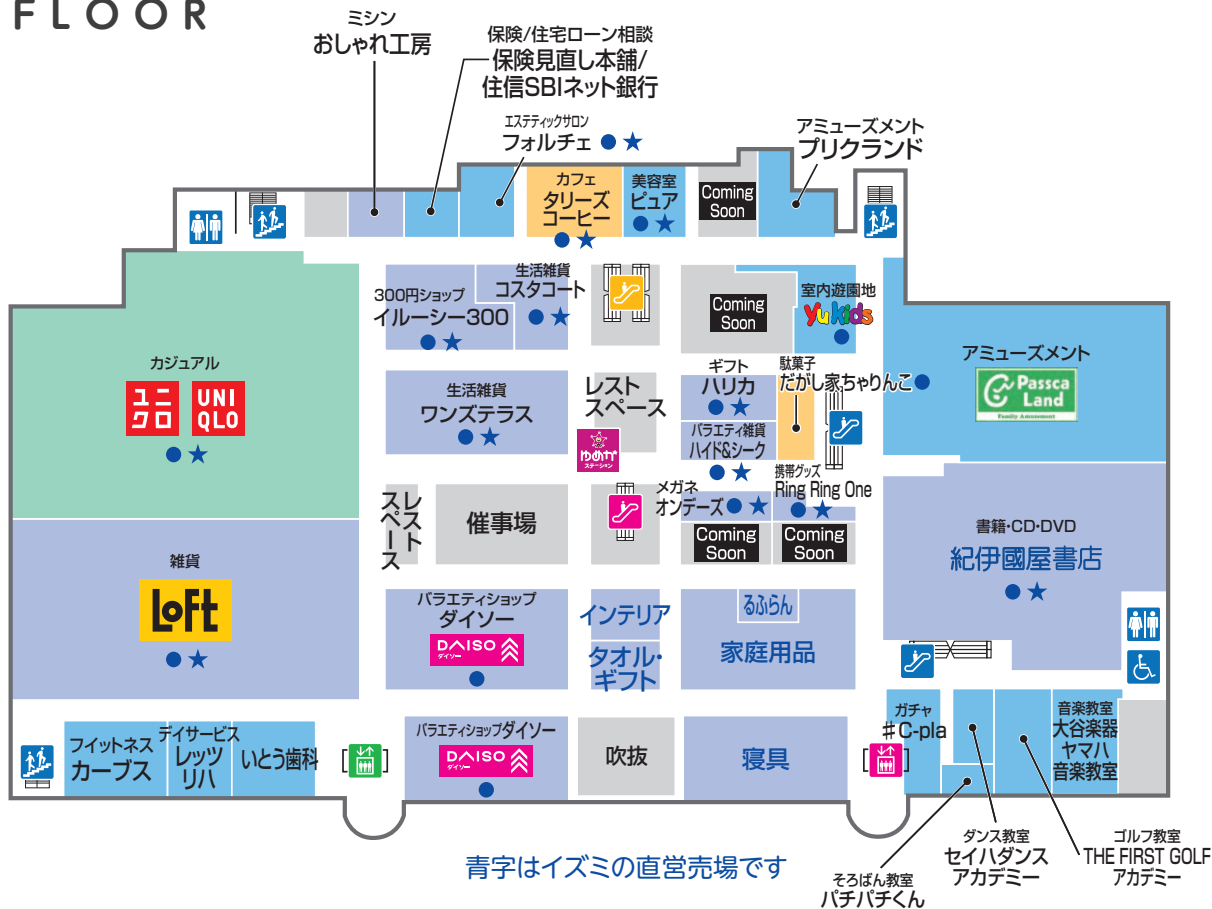

1 FIRST FLOOR

- ゆめカードをご利用いただける専門店
- ★ 電子マネーゆめかをご利用いただける専門店

| | | | | |
|-----------|--------------|--------------|---------------|------|
| ファッション | ファッショングッズ | サービス・クリニック | レストラン・フード | 生活雑貨 |
| トイレ | 多目的トイレ | エスカレーター | エレベーター | 階段 |
| コインロッカー | ATMキャッシュコーナー | フリーWi-Fi | AED 自動体外式除細動器 | 駐輪場 |
| ゆめかステーション | ゆめカードカウンター | タクシー乗り場 | 公衆電話 | ポスト |
| サービスカウンター | 証明写真 | ATMキャッシュコーナー | 公衆電話 | ポスト |

2 SECOND FLOOR

⑪北立駐連絡通路

- …… ゆめカードをご利用いただける専門店
- ★ …… 電子マネーゆめかをご利用いただける専門店

バラエティ雑貨
ヴィレッジヴァンガード
ポップアップストア
期間限定催事
4/26(金)~5/24(金)

青字はイズミの直営売場です

| | | | | |
|--|---|--|---|--|
| ファッション | ファッショングッズ | サービス・クリニック | レストラン・フード | 生活雑貨 |
| トイレ | 多目的トイレ | エスカレーター | エレベーター | 階段 |
| 赤ちゃんの部屋 | ゆめかステーション | | | |

3 THIRD FLOOR

● …… ゆめカードをご利用いただける専門店

★ …… 電子マネーゆめかをご利用いただける専門店

ファッション ファッショングッズ サービス・クリニック レストラン・フード 生活雑貨

トイレ 多目的トイレ エスカレーター エレベーター 階段 ゆめかステーション